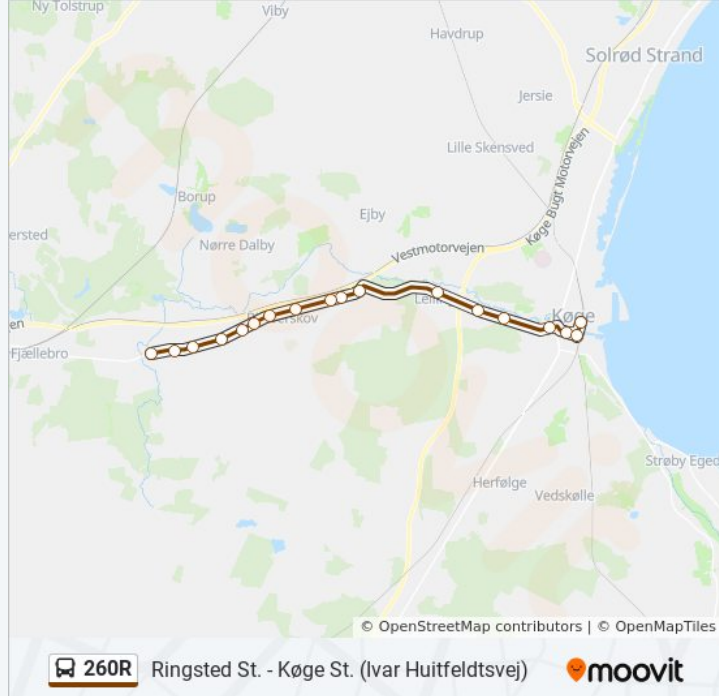

Gummersmarkvej (Ringstedvej)

Lundegårdsvej (Ringstedvej)

Skovbo Efterskole (Ringstedvej)

Slimminge Slimmingevej (Ringstedvej)

260R bus tidsplaner og rutekort fås i en offline PDF på moovitapp.com. Brug [Moovit App](#) til at se live bustider, togkøreplaner eller køreplaner for undergrundsbaner, samt trin-for-trin vejvisning for al offentlig transport i Danmark.

[Om Moovit](#) • [MaaS løsninger](#) • [Understøttede lande](#) • [Mooviter fællesskab](#)

© 2024 Moovit - Alle rettigheder forbeholdes

Tjek live ankomsttider