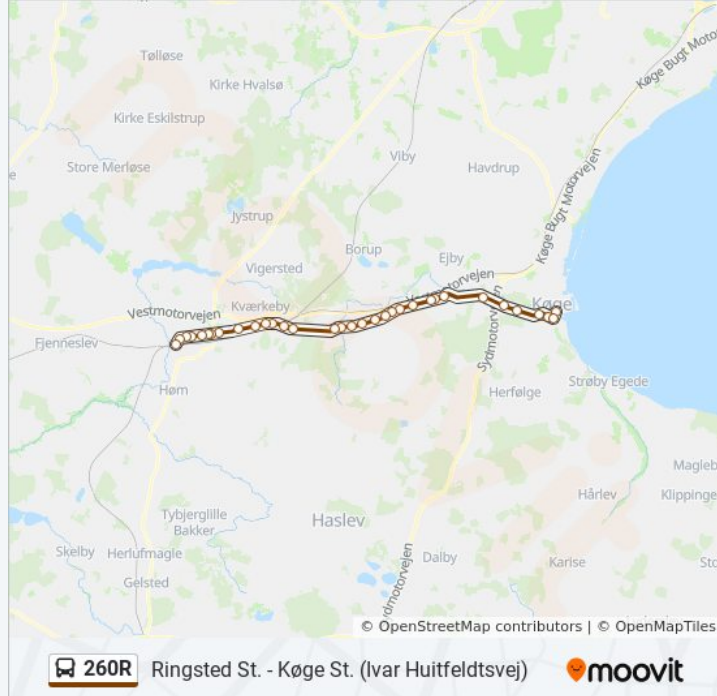

## 260R bus information

**Retning:** Ringsted St.

**Stoppesteder:** 33

**Turvarighed:** 45 min

**Linjeoversigt:**

Slimminge Egelundsvej (Ringstedvej)

Fjællebro Huse (Køgevej)

Kværkeby Stationsvej (Køgevej)

Fjællebro (Køgevej)

Bedstedvej (Køgevej)

Kværkebyvej (Køgevej)

Adamshøjvej (Køgevej)

Kærehave (Køgevej)

Skovgården (Køgevej)

Kildeskovvej (Køgevej)

Kildemarken (Køgevej)

Ørnevej (Køgevej)

Søndergade (Køgevej)

Hovmarksvej (Sjællandsgade)

Ringsted St.

## Retning: Slimminge

18 stop

[SE LINJEKØREPLAN](#)

Køge St. (Ivar Huitfeldtsvej)

Fændediget (Bag Haverne)

Torvebyen (Blegdammen)

Køge Gymnasium (Ringstedvej)

Krageskovbakken (Ringstedvej)