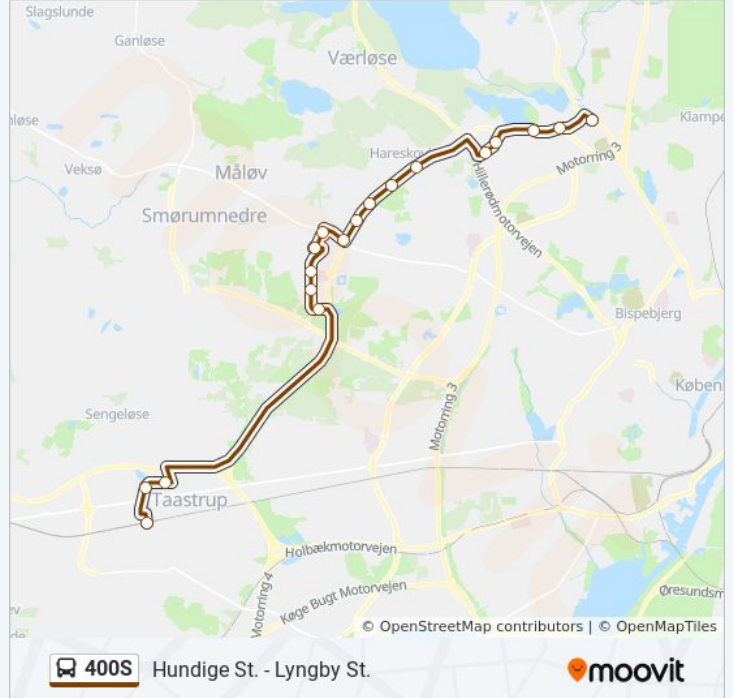

Psykiatrisk Center Ballerup (Hold-An Vej)

Hedegårdscentret (Hold-An Vej)

Sydbuen

Hveen Boulevard (Helgeshøj Allé)

Teknologisk Institut (Gregersensvej)

Høje Taastrup St.

400S bus køreplan

Høje Taastrup St. Rute køreplan:

mandag	Ikke I Drift
tirsdag	08:50
onsdag	08:50
torsdag	Ikke I Drift
fredag	Ikke I Drift
lørdag	Ikke I Drift
søndag	Ikke I Drift

400S bus information

Retning: Høje Taastrup St.

Stoppesteder: 18

Turvarighed: 51 min

Linjeoversigt:

Retning: Ishøj St.

26 stop

[SE LINJEKØREPLAN](#)

Lyngby St.

Nybrovej (Bagsværdvej)

Aldershvilevej (Bagsværdvej)

Bagsværd St. Bindeledet (Bindeledet)