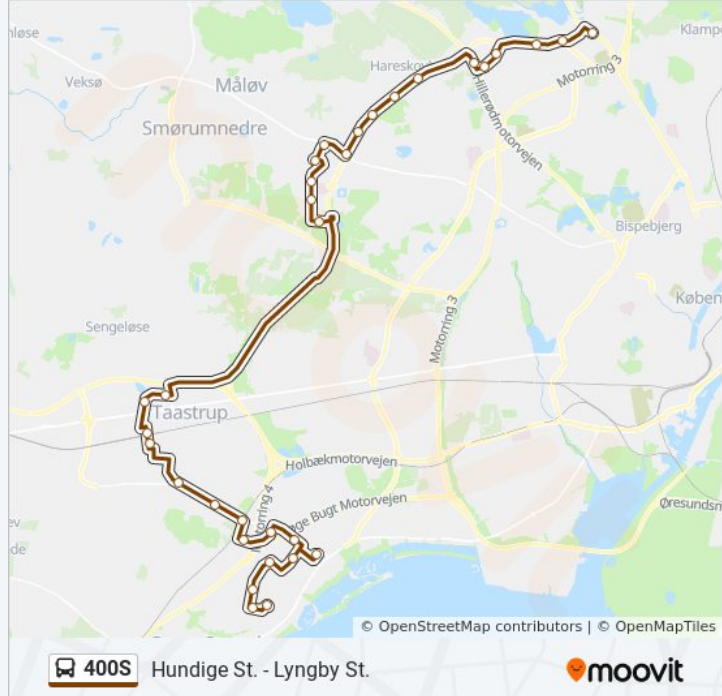

Retning: Hundige St.

30 stop

[SE LINJEKØREPLAN](#)

Lyngby St.

Nybrovej (Bagsværdvej)

Aldershvilevej (Bagsværdvej)

Bagsværd St. Bindeledet (Bindeledet)

Granvej (Vadstrupvej)

Ishøj St.

Mosegårdsstien (Ishøj Stationsvej)

Industridalen (Industribuen)

Broenge (Industribuen)

Vejleåvej (Ishøj Stationsvej)

Tåstrup Valbyvej (Ishøj Stationsvej)

Køgevej (Hveen Boulevard)

City 2 (Bornholms Allé)

Turvarighed: 79 min

Linjeoversigt:

Ballerup St. (Banegårdspladsen)

Ballerup Rådhus (Hold-An Vej)

Ballerup Byvej (Ring 4)

Digterparken (Ring 4)

Nordbuen (Ring 4)

Sortemosevej (Ring 4)

Åvej Ring 4 (Ring 4)

Værebroparken Hillerødmotorvejen

Granvej (Vadstrupvej)

Bagsværd St. (Bindeledet)

Aldershvilevej (Bagsværdvej)

Nybrovej (Engelsborgvej)

Lyngby St.

400S bus tidsplaner og rutekort fås i en offline PDF på moovitapp.com. Brug [Moovit App](https://moovitapp.com) til at se live bustider, togkøreplaner eller køreplaner for undergrundsbaner, samt trin-for-trin vejvisning for al offentlig transport i Danmark.