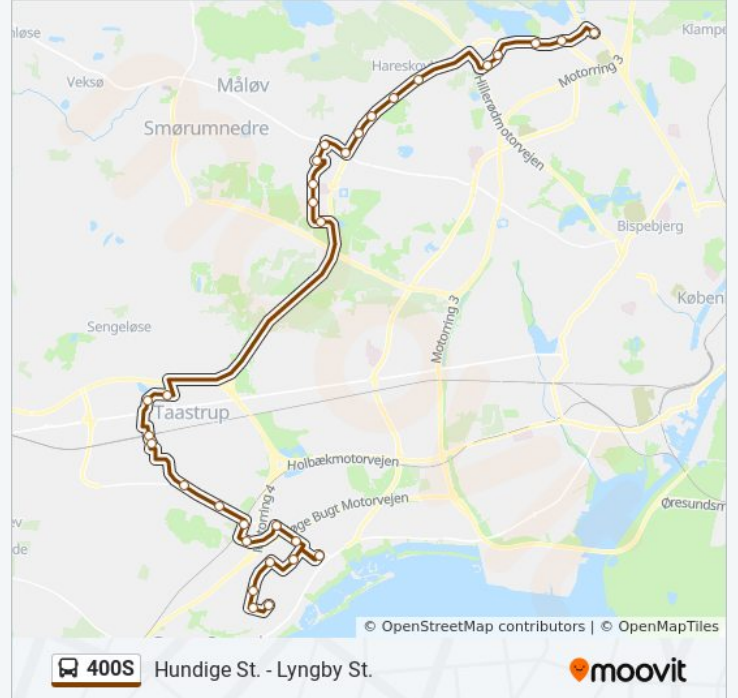

Retning: Hundige St.

30 stop

[SE LINJEKØREPLAN](#)

Lyngby St.

Nybrovej (Bagsværdvej)

Aldershvilevej (Bagsværdvej)

Bagsværd St. Bindeledet (Bindeledet)

Granvej (Vadstrupvej)

Hedegårdscentret (Hold-An Vej)

Sydbuen

Hveen Boulevard (Helgeshøj Allé)

Teknologisk Institut (Gregersensvej)

Høje Taastrup St.

City 2 (Bornholms Allé)

Køgevej (Ishøj Stationsvej)

Tåstrup Valbyvej (Ishøj Stationsvej)

Ishøj Bygade (Vejleåvej)

Broenge (Industribuen)

Industribuen (Ishøj Stationsvej)

Mosegårdsstien (Ishøj Stationsvej)

Ishøj St.

Fyrrelunden (Ishøj Boulevard)

Baldersbækstien (Ishøj Parkvej)

Engrøjel (Godsvej)

Hundige St.

Retning: Høje Taastrup St.

18 stop

[SE LINJEKØREPLAN](#)

Lyngby St.

Nybrovej (Bagsværdvej)

Aldershvilevej (Bagsværdvej)

Bagsværd St. Bindeledet (Bindeledet)