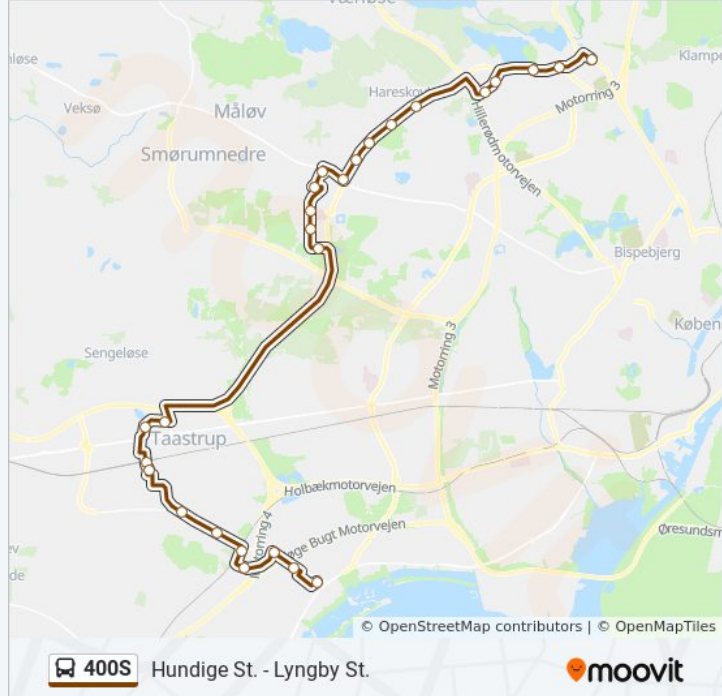

Retning: Hundige St.

30 stop

[SE LINJEKØREPLAN](#)

Lyngby St.

Nybrovej (Bagsværdvej)

Aldershvilevej (Bagsværdvej)

Bagsværd St. Bindeledet (Bindeledet)

Granvej (Vadstrupvej)

Linjeoversigt:

City 2 (Bornholms Allé)

Køgevej (Ishøj Stationsvej)

Tåstrup Valbyvej (Ishøj Stationsvej)

Ishøj Bygade (Vejleåvej)

Broenge (Industribuen)

Industribuen (Ishøj Stationsvej)

Mosegårdsstien (Ishøj Stationsvej)

Ishøj St.

Retning: Lyngby St.

31 stop

[SE LINJEKØREPLAN](#)

Hundige St.

Engrøjel (Godsvej)

Baldersbækstien (Ishøj Parkvej)

Fyrrelunden (Ishøj Boulevard)

Ishøj St.

Mosegårdsstien (Ishøj Stationsvej)

Industridalen (Industribuen)

Broenge (Industribuen)

Vejleåvej (Ishøj Stationsvej)

Tåstrup Valbyvej (Ishøj Stationsvej)

Køgevej (Hveen Boulevard)

City 2 (Bornholms Allé)