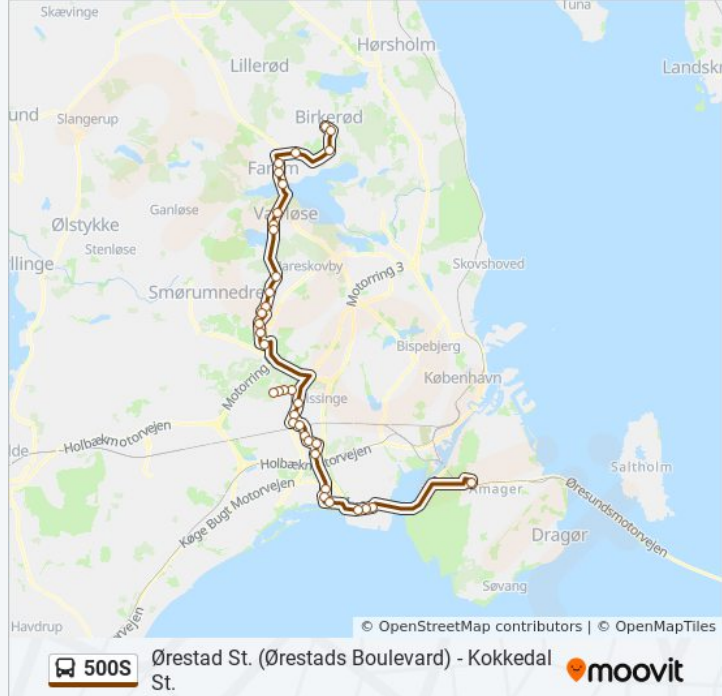

Skovvejens Skole - Vest (Skovvej)

Egebjerghuse (Skovvej)

Søndergårdsvej (Ballerupvej)

Værløse St. under Broen (Fiskebækvej)

Bavnstedet (Fiskebækvej)

Fiskebækbroen (Frederiksborgvej)

Farum Bytorv (Frederiksborgvej)

Farum Midtpunkt (Frederiksborgvej)

Nordøststien (Bistrupvej)

Bistrup Trafikplads

Hovedgaden (Stationsvej)

Birkerød St.

## Retning: Glostrup St.

34 stop

[SE LINJEKØREPLAN](#)

Kokkedal St.

Ådalsparkvej (Højmosen)

Bolbrovej (Usserød Kongevej)

Kongevejs Centret (Usserød Kongevej)

Hørsholm Midtpunkt (Usserød Kongevej)