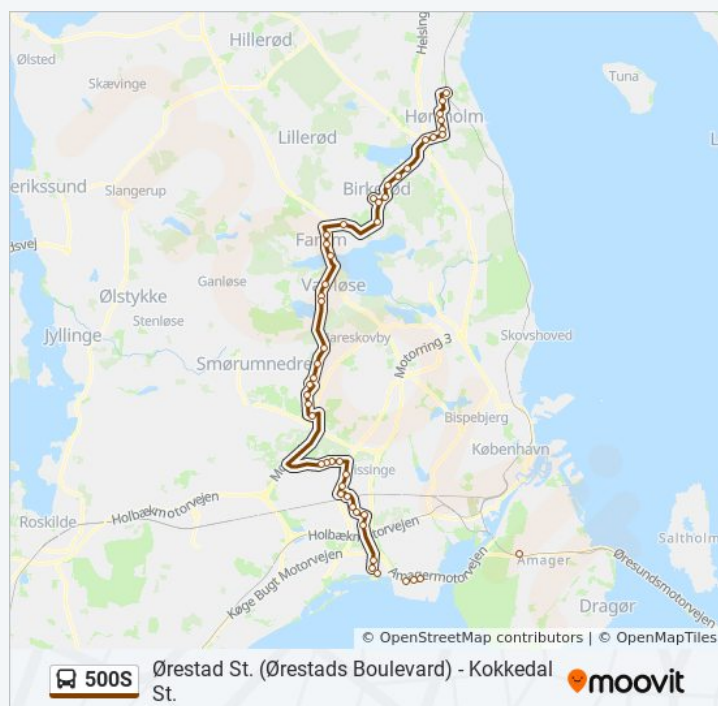

Turvarighed: 103 min
Linjeoversigt:

Tranehaven (Park Allé)
Åskellet (Østbrovej)
Glostrup St. (Sydvestvej)
Nordre Ringvej (Hovedvejen)
Rigshospitalet Glostrup (Nordre Ringvej)
Glostrup Nord (Nordre Ringvej)
Smedeland (Fabriksparken)
Farverland (Fabriksparken)
Teknisk Skole (Fabriksparken)
Fabriksparken Formervangen (Fabriksparken)
Sydbuen
Hedegårdscentret (Hold-An Vej)
Psykiatrisk Center Ballerup (Hold-An Vej)
Ballerup St. (Banegårdspladsen)
Bydammen
Skovvejens Skole - Vest (Skovvej)
Egebjerghuse (Skovvej)
Søndergårdsvej (Ballerupvej)
Værløse St. under Broen (Fiskebækvej)
Bavnestedet (Fiskebækvej)
Fiskebækbroen (Frederiksborgvej)
Farum Bytorv (Frederiksborgvej)
Farum Midtpunkt (Frederiksborgvej)
Nordøststien (Bistrupvej)
Bistrup Trafikplads
Hovedgaden (Stationsvej)
Birkerød St.
Birkerød Kongevej (Ravnsnæsvej)
Byagervej (Ravnsnæsvej)
Sjælsøskolen (Ravnsnæsvej)
Høsterkøbvej (Ravnsnæsvej)
Isterød (Frederiksborgvej)
Mariehøj Allé (Frederiksborgvej)