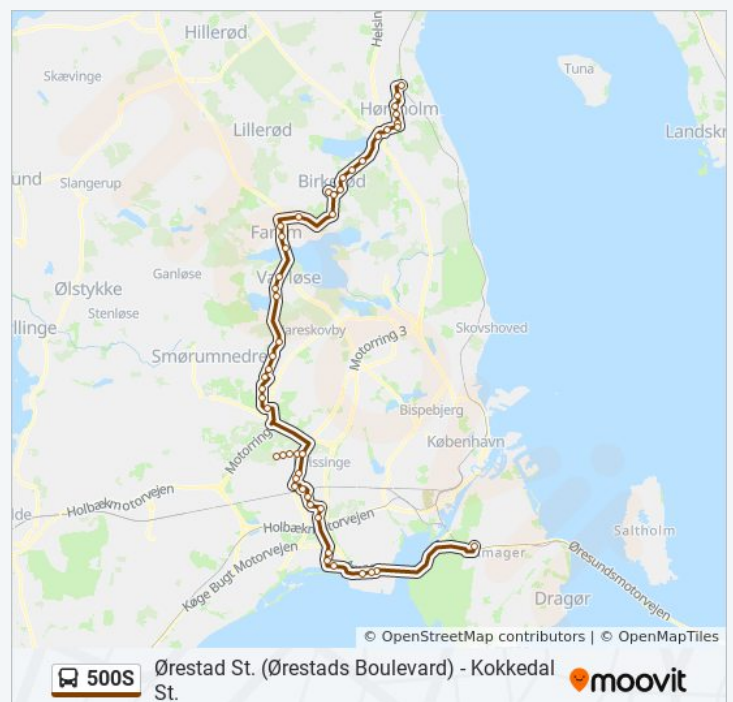

Søndergårdsvej (Ballerupvej)

Egebjerghuse (Skovvej)

## 500S bus information

**Retning:** Ørestad St.

**Stoppesteder:** 49

**Turvarighed:** 100 min

**Linjeoversigt:**

Skovvejens Skole - Vest (Skovvej)

Ballerup Rådhus (Hold-An Vej)

Ballerup St. (Banegårdspladsen)