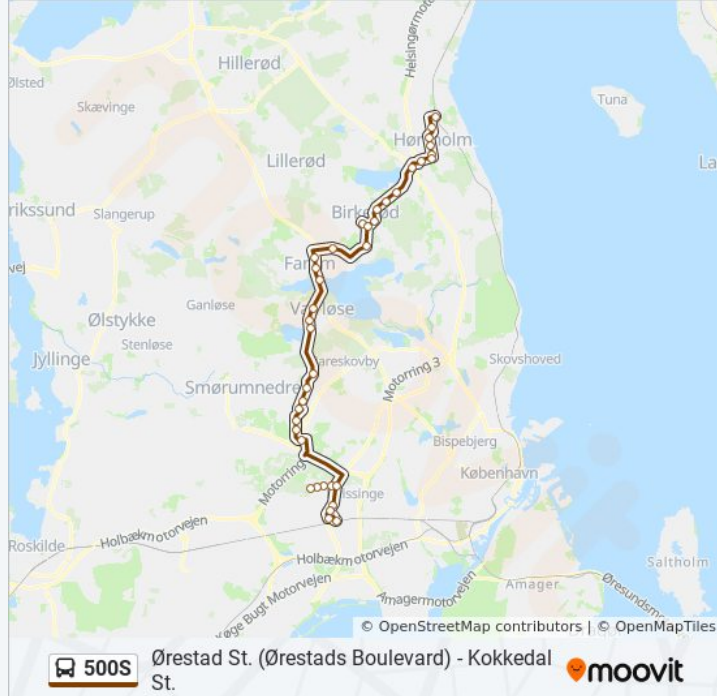

Farum Bytorv (Frederiksborgvej)

Fiskebækbroen (Frederiksborgvej)

Bavnestedet (Fiskebækvej)

Værløse St. under Broen (Fiskebækvej)

Søndergårdsvej (Ballerupvej)

Egebjerghuse (Skovvej)

Skovvejens Skole - Vest (Skovvej)

Ballerup Rådhus (Hold-An Vej)

Ballerup St. (Banegårdspladsen)

Psykiatrisk Center Ballerup (Hold-An Vej)

Hedegårdscentret (Hold-An Vej)

Sydbuen

Fabriksparken (Nordre Ringvej)

Glostrup Nord (Nordre Ringvej)

Rigshospitalet Glostrup (Nordre Ringvej)

Nordre Ringvej (Hovedvejen)

Glostrup St.

## Retning: Kokkedal St.

48 stop

[SE LINJEKØREPLAN](#)

Ørestad St. (Ørestads Boulevard)

Avedøre Holme CPH Business Park

Avedøreholmen (Stamholmen)

Helseholmen (Stamholmen)

Fyrmestervej (Gammel Køge Landevej)