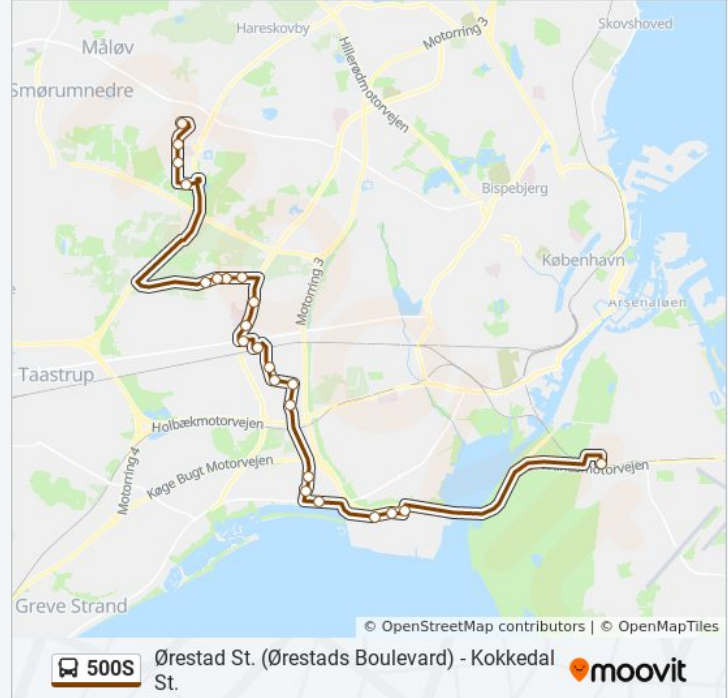

Gildhøj Centret (Park Allé)

Tranehaven (Park Allé)

Åskellet (Østbrovej)

Glostrup St. (Sydvestvej)

Nordre Ringvej (Hovedvejen)

Rigshospitalet Glostrup (Nordre Ringvej)

Glostrup Nord (Nordre Ringvej)

Smedeland (Fabriksparken)

Farverland (Fabriksparken)

Teknisk Skole (Fabriksparken)

Fabriksparken Formervangen (Fabriksparken)

Sydbuen

**500S bus køreplan**

Ballerup St. Rute køreplan:

mandag	Ikke I Drift
tirsdag	08:21
onsdag	08:21
torsdag	Ikke I Drift
fredag	Ikke I Drift
lørdag	Ikke I Drift
søndag	Ikke I Drift

**500S bus information****Retning:** Ballerup St.**Stoppesteder:** 23**Turvarighed:** 63 min**Linjeoversigt:**

Hedegårdscentret (Hold-An Vej)

Psykiatrisk Center Ballerup (Hold-An Vej)

Ballerup St. (Banegårdspladsen)

## Retning: Birkerød St.

33 stop

[SE LINJEKØREPLAN](#)

Ørestad St. (Ørestads Boulevard)

Avedøre Holme CPH Business Park

Avedøreholmen (Stamholmen)

Helseholmen (Stamholmen)

Fyrmestervej (Gammel Køge Landevej)