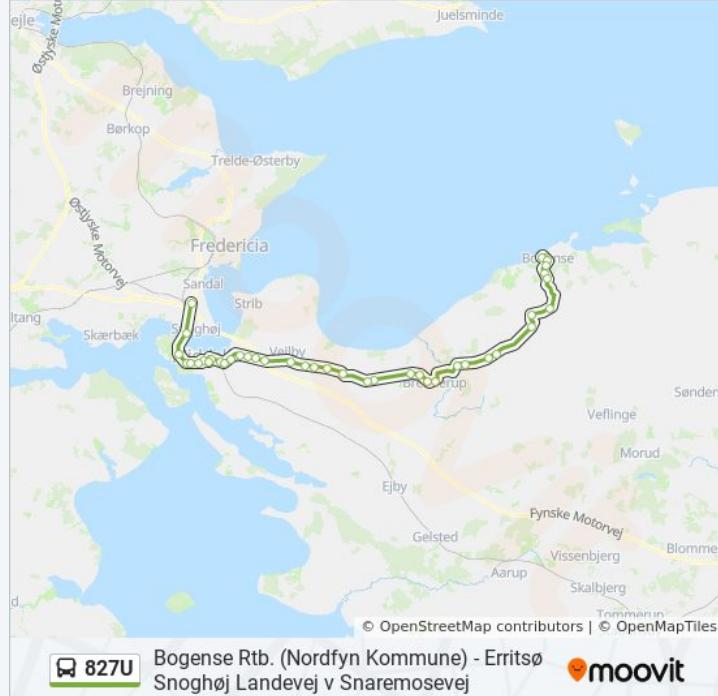

Zone 90 (Middelfart Kommune)

Ore (Nordfyn Kommune)

Zone 09 (Nordfyn Kommune)

Skovby (Nordfyn Kommune)

Ømosevej (Nordfyn Kommune)

Kongslund (Nordfyn Kommune)

Toftevej (Nordfyn Kommune)

Dyrehaven (Nordfyn Kommune)

Fuglebakken (Nordfyn Kommune)

Adelgade (Nordfyn Kommune)

Vestre Engvej (Nordfyn Kommune)

Bogense Rtb. (Nordfyn Kommune)

827U

Bogense Rtb. (Nordfyn Kommune) - Erritsø
Snoghøj Landevej v Snaremoesevej

moovit

Retning: Brenderup

15 stop

[SE LINJEKØREPLAN](#)

Bogense Rtb. (Nordfyn Kommune)

Adelgade (Nordfyn Kommune)

Gl. Toldbodvej (Nordfyn Kommune)

Fuglebakken (Nordfyn Kommune)

Dyrehaven (Nordfyn Kommune)

Toftevej (Nordfyn Kommune)