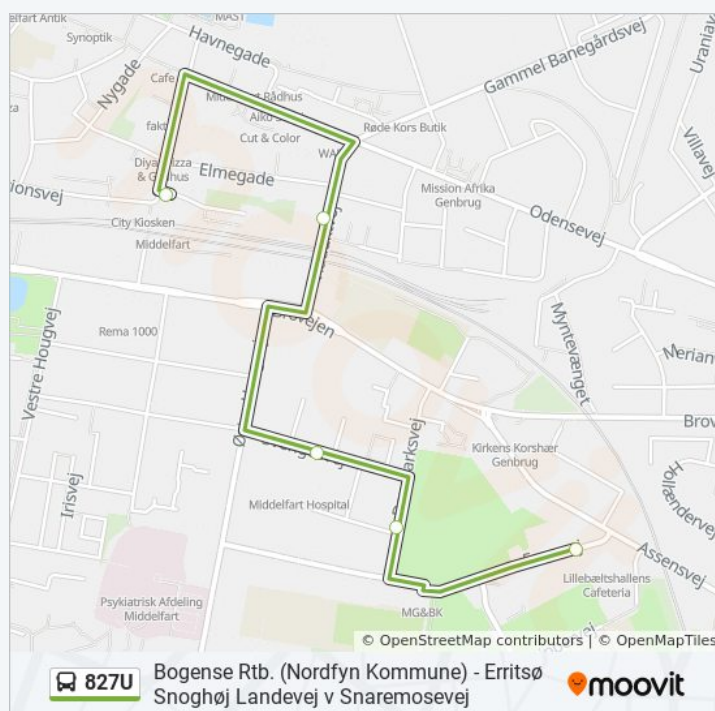

Retning: Middelfart Gymnasium

5 stop

[SE LINJEKØREPLAN](#)

Middelfart Station (Middelfart Kommune)

Viaduktvej (Middelfart Kommune)

Middelfart Sygehus (Middelfart Kommune)

Middelfart Gymn. (Middelfart Kommune)

Lillebæltshallen (Middelfart Kommune)

827U bus køreplan

Middelfart Gymnasium Rute køreplan:

mandag	Ikke I Drift
tirsdag	09:33
onsdag	09:33
torsdag	Ikke I Drift
fredag	Ikke I Drift
lørdag	Ikke I Drift
søndag	Ikke I Drift

827U bus information

Retning: Middelfart Gymnasium

Stoppesteder: 5

Turvarighed: 5 min

Linjeoversigt:

827U bus tidsplaner og rutekort fås i en offline PDF på moovitapp.com. Brug [Moovit App](#) til at se live bustider, togekøreplaner eller køreplaner for undergrundsbaner, samt trin-for-trin vejvisning for al offentlig transport i Danmark.

[Om Moovit](#) • [MaaS Løsninger](#) • [Understøttede lande](#) • [Mooviter fællesskab](#)

© 2024 Moovit - Alle rettigheder forbeholdes

Tjek live ankomsttider