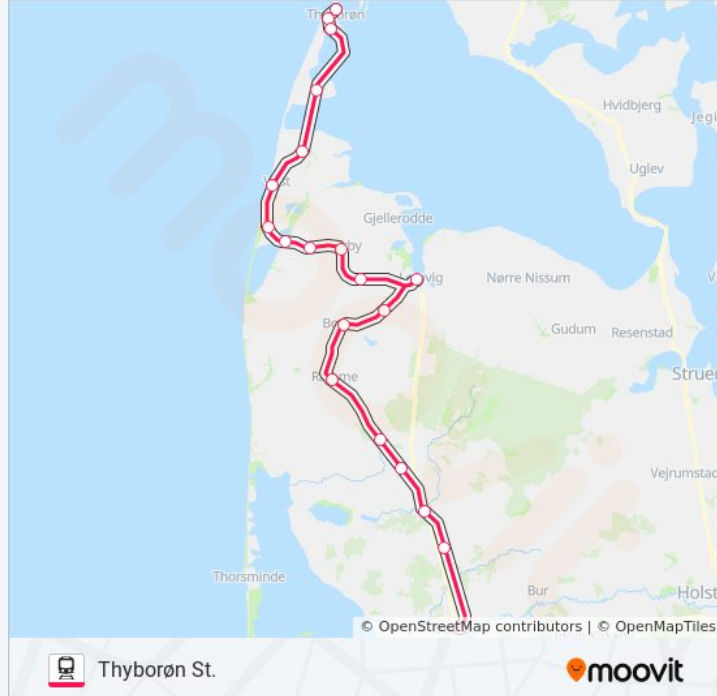

Retning: Thyborøn St.

Stoppesteder: 20

Turvarighed: 30 min

Linjeoversigt:

Thyborøn Kirke St.

Thyborøn St.

Retning: Vemb

20 stop

[SE LINJEKØREPLAN](#)

Thyborøn St.

Thyborøn Kirke St.

Sprogøvej St.

Rønland St.

Harboøre St.

Vrist St.

Victoria Street Station