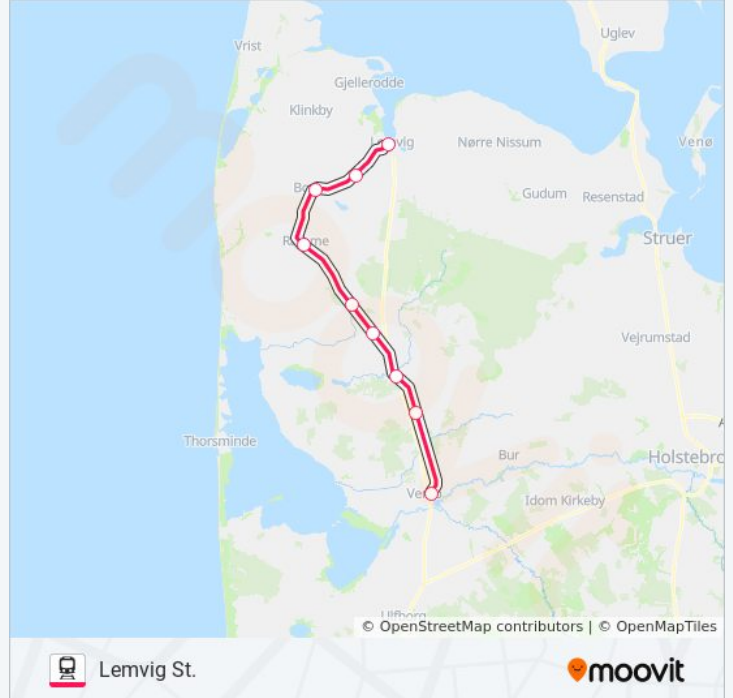

Brug Moovit Appen til at finde den nærmeste 93TOG jernbane station omkring dig og finde ud af, hvornår næste 93TOG jernbane ankommer.

Retning: Lemvig St.

9 stop

[SE LINJEKØREPLAN](#)

Vemb St.

Amstrup St.

Bækmarksbro St.

Sinkbæk St.

Fåre St.

Ramme St.

Bonnet St.

Armose St.

Lemvig St.

93TOG jernbane køreplan

Lemvig St. Rute køreplan:

Retning: Lemvig St.

12 stop

[SE LINJEKØREPLAN](#)

Thyborøn St.

Thyborøn Kirke St.

Sprogøvej St.

Rønland St.

Harboøre St.

Turvarighed: 30 min

Linjeoversigt:

Retning: Thyborøn St.

20 stop

[SE LINJEKØREPLAN](#)

Vemb St.

Amstrup St.

Bækmarksbro St.