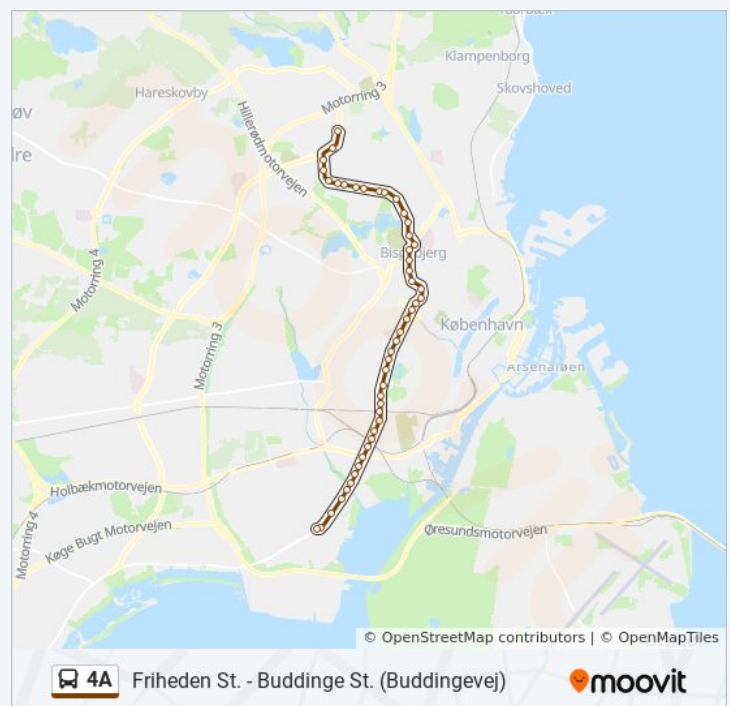

Landsdommervej (Frederiksborgvej)

Frederiksborgvej (Tuborgvej)

Tuborgvej (Tagensvej)

Bispebjerg Torv (Tagensvej)

Bispebjerg Parkalle (Frederiksborgvej)

Emdrup Torv

Retning: Friheden St.

4A bus køreplan

Friheden St. Rute køreplan:

mandag	24 timer
tirsdag	24 timer
onsdag	24 timer
torsdag	24 timer
fredag	24 timer
lørdag	24 timer
søndag	24 timer

4A bus information

Retning: Friheden St.

Stoppesteder: 47

Turvarighed: 50 min

Linjeoversigt:

Aurikelvej (Søndre Fasanvej)

Valby Langgade (Toftegårds Allé)

Valby St. Broen (Toftegårds Allé)

Toftegårds Plads (Gammel Køge Landevej)

Kirsten Walthers Vej (Gammel Køge Landevej)

Carl Jacobsens Vej (Gammel Køge Landevej)

Hvidovregårds Allé (Gammel Køge Landevej)

Michael Berings Vang (Gammel Køge Landevej)

Strandmarksvej (Gammel Køge Landevej)

Friheden St.

4A bus tidsplaner og rutekort fås i en offline PDF på moovitapp.com. Brug [Moovit App](#) til at se live bustider, togekøreplaner eller køreplaner for undergrundsbaner, samt trin-for-trin vejvisning for al offentlig transport i Danmark.