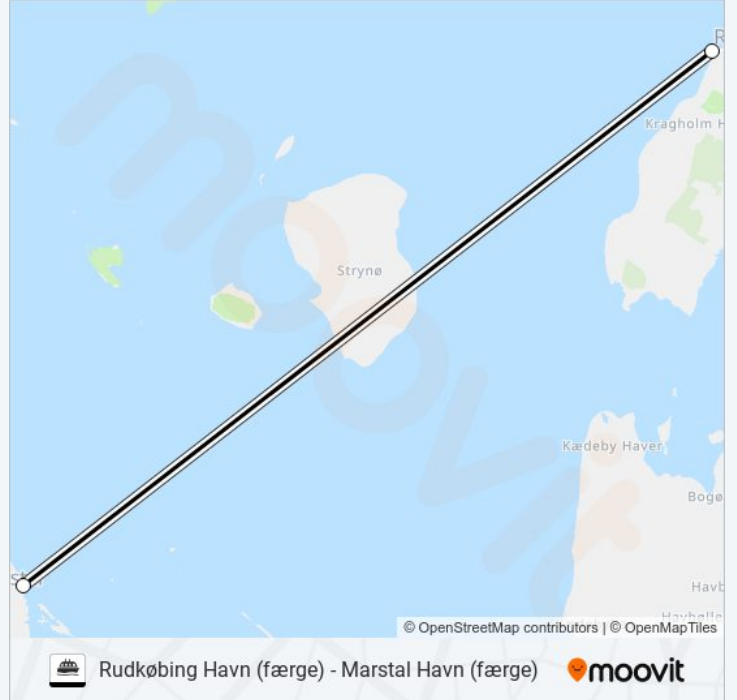

Brug Moovit Appen til at finde den nærmeste ÆRØXPRESSEN færge station omkring dig og finde ud af, hvornår næste ÆRØXPRESSEN færge ankommer.

Retning: Marstal Havn (Færge)

2 stop

[SE LINJEKØREPLAN](#)

Rudkøbing Havn (Færge)

ÆRØXPRESSEN færge information

Retning: Marstal Havn (Færge)

Stoppesteder: 2

Turvarighed: 50 min

Linjeoversigt:

Retning: Rudkøbing Havn (Færge)

2 stop

[SE LINJEKØREPLAN](#)

Marstal Havn (Færge)

Rudkøbing Havn (Færge)

ÆRØXPRESSEN færge køreplan

Rudkøbing Havn (Færge) Rute køreplan:

mandag	06:30 - 18:10
tirsdag	06:30 - 18:10
onsdag	06:30 - 18:10
torsdag	06:30 - 18:10
fredag	06:30 - 18:10
lørdag	08:50 - 18:10
søndag	08:50 - 18:10

ÆRØXPRESSEN færge information

Retning: Rudkøbing Havn (Færge)

Stoppesteder: 2

Turvarighed: 50 min

Linjeoversigt:

ÆRØXPRESSEN færge tidsplaner og rutekort fås i en offline PDF på moovitapp.com. Brug Moovit App til at se live bustider, togkøreplaner eller køreplaner for undergrundsbaner, samt trin-for-trin vejvisning for al offentlig transport i Danmark.