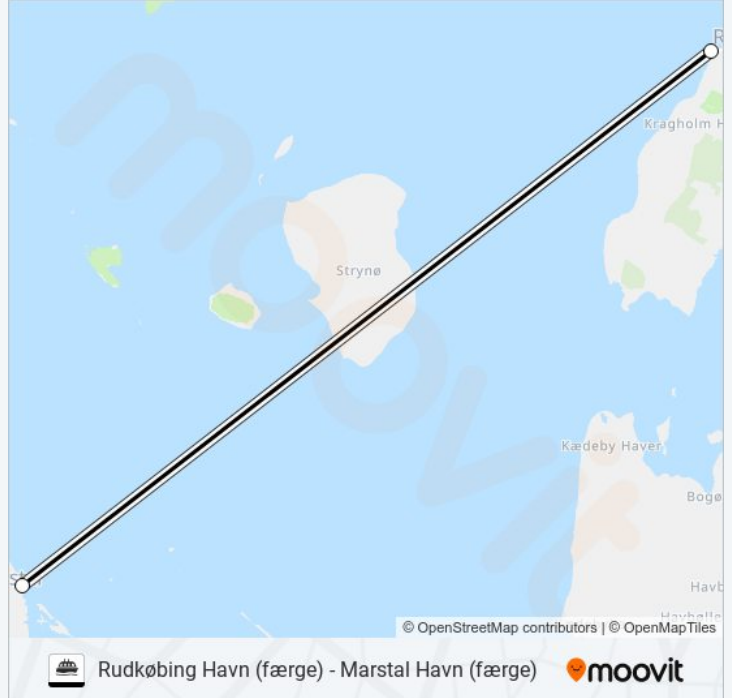

Rudkøbing Havn (færge) - Marstal Havn (færge)

Få Appen

ÆRØXPRESSEN færge linjen (Rudkøbing Havn (færge) - Marstal Havn (færge)) har 2 ruter. på almindelige hverdage er deres kørselstider:

(1) Marstal Havn (Færge): 07:40 - 19:20(2) Rudkøbing Havn (Færge): 06:30 - 18:10

Brug Moovit Appen til at finde den nærmeste ÆRØXPRESSEN færge station omkring dig og finde ud af, hvornår næste ÆRØXPRESSEN færge ankommer.

Retning: Marstal Havn (Færge)

2 stop

[SE LINJEKØREPLAN](#)

Rudkøbing Havn (Færge)

Marstal Havn (Færge)

ÆRØXPRESSEN færge køreplan

Marstal Havn (Færge) Rute køreplan:

mandag	07:40 - 19:20
tirsdag	07:40 - 19:20
onsdag	07:40 - 19:20
torsdag	07:40 - 19:20
fredag	07:40 - 19:20
lørdag	10:00 - 19:20
søndag	10:00 - 19:20

ÆRØXPRESSEN færge information

Retning: Marstal Havn (Færge)

Stoppesteder: 2

Turvarighed: 50 min

Linjeoversigt:

Retning: Rudkøbing Havn (Færge)

2 stop

[SE LINJEKØREPLAN](#)