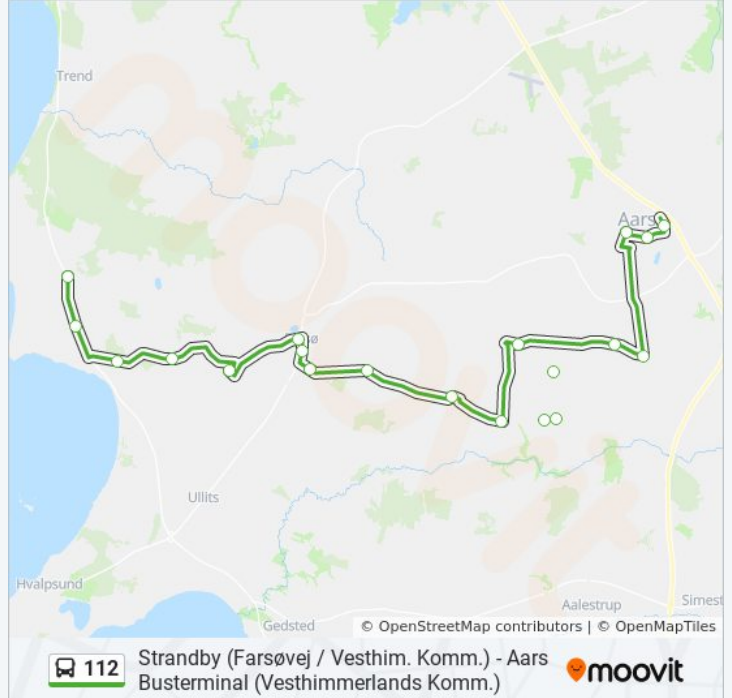

Retning: Østrup (Nørregade / Vesthimm. Komm.)

8 stop

[SE LINJEKØREPLAN](#)

Farsø Busterminal (Vesthimm. Komm.)
Nybovej (Søndergade / Farsø / Vesthimmerland)
Fabriksvej (Svoldrupvej / Farsø)
Svoldrup (Svoldrupvej / Vesthimm. Komm.)
Vognsild (Smedevej / Vesthimm. Komm.)
Vestrup (Svoldrupvej / Vesthimm. Komm.)
Østrup Vest (Nørregade / Vesthimmerland Komm.)
Østrup (Nørregade / Vesthimm. Komm.)

112 bus køreplan

Østrup (Nørregade / Vesthimm. Komm.) Rute køreplan:

mandag	Ikke I Drift
tirsdag	15:35
onsdag	15:35
torsdag	Ikke I Drift
fredag	Ikke I Drift
lørdag	Ikke I Drift
søndag	Ikke I Drift

112 bus information

Retning: Østrup (Nørregade / Vesthimm. Komm.)
Stoppesteder: 8
Turvarighed: 15 min
Linjeoversigt:

[112 bus Linjekort](#)

112 bus tidsplaner og rutekort fås i en offline PDF på [moovitapp.com](#). Brug [Moovit App](#) til at se live bustider, togkøreplaner eller køreplaner for undergrundsbaner, samt trin-for-trin vejvisning for al offentlig transport i Danmark.

[Om Moovit](#) • [MaaS løsninger](#) • [Understøttede lande](#) • [Mooviter fællesskab](#)

© 2024 Moovit - Alle rettigheder forbeholdes

Tjek live ankomsttider