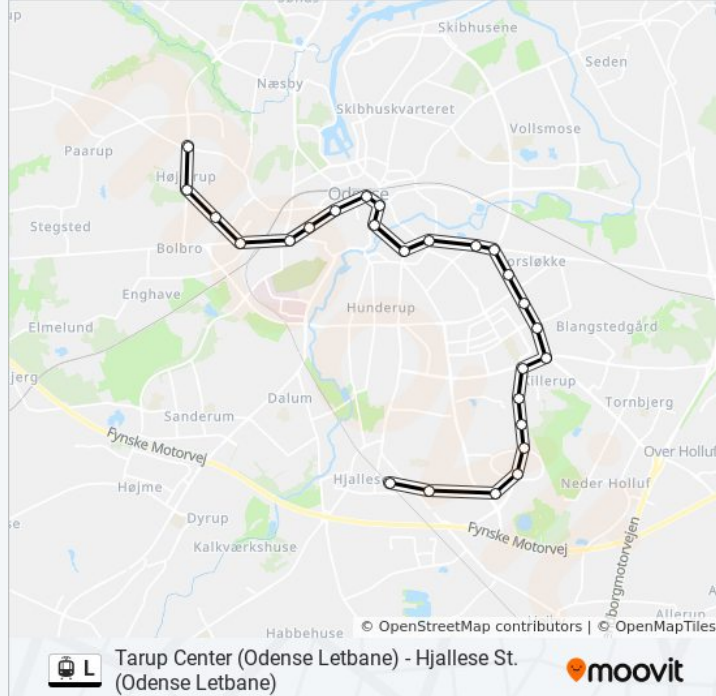

Retning: Hjallese St.

26 stop

[SE LINJEKØREPLAN](#)

- Tarup Center (Odense Letbane)
- Højstrup Fyn (Odense Letbane)
- Idrætsparken (Odense Letbane)
- Bolbro (Odense Letbane)
- Vesterbro (Odense Letbane)
- Vestre Stationsvej (Odense Letbane)
- Kongensgade (Odense Letbane)
- Odense Banegård (Odense Letbane)
- Odeon (Odense Letbane)
- Albani Torv (Odense Letbane)
- Benedikts Plads (Odense Letbane)
- Palnatokesvej (Odense Letbane)
- Østerbæksvej (Odense Letbane)
- Korslække (Odense Letbane)
- Ejerslykke (Odense Letbane)
- Rosengårdscentret (Odense Letbane)
- Ikea (Odense Letbane)
- Bilka (Odense Letbane)
- Cortex Park (Odense Letbane)
- Campus Odense (Odense Letbane)

Retning: Hjallese St.

Stoppesteder: 26

Turvarighed: 40 min

Linjeoversigt:

Sdu (Odense Letbane)

Sdu Syd / Hospital Nord (Odense Letbane)

Hospital Syd (Odense Letbane)

Parkering Odense Syd (Odense Letbane)

Hestehaven (Odense Letbane)

Hjallese St. (Odense Letbane)

 Tarup Center (Odense Letbane) - Hjallese St. (Odense Letbane)

Retning: Parkering Odense Syd

24 stop

[SE LINJEKØREPLAN](#)

Tarup Center (Odense Letbane)

Højstrup Fyn (Odense Letbane)

Idrætsparken (Odense Letbane)

Bolbro (Odense Letbane)

Vesterbro (Odense Letbane)

Vestre Stationsvej (Odense Letbane)

Kongensgade (Odense Letbane)

Odense Banegård (Odense Letbane)