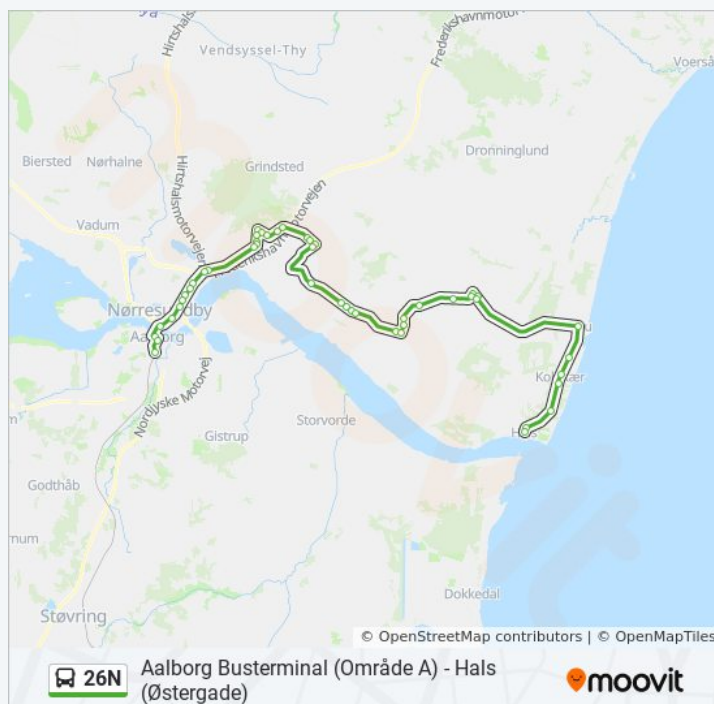

Nr. Uttrup Torv (Hjørringvej / Nørresundby)  
Lerumbakken (Østergade / Nørresundby)  
Østerbrogade (Nørresundby)  
Jomfru Ane Gade (Borgergade / Aalborg)  
Nytorv (Østeraagade / Aalborg)  
Aalborg Busterminal (Område C)

## Retning: Hals

47 stop

[SE LINJEKØREPLAN](#)

Aalborg St. (Perron C4)  
Nytorv (Østeraagade / Aalborg)  
Jomfru Ane Gade (Borgergade / Aalborg)  
Østerbrogade (Nørresundby)  
Lerumbakken (Østergade / Nørresundby)  
Nr. Uttrup Torv (Hjørringvej / Nørresundby)  
Nr. Uttrup Kirke (Hjørringvej / Nørresundby)  
Ø. Fælledvej (Hjørringvej / Nørresundby)  
Brixlund (Hjørringvej / Nørresundby)  
Virkelyst (Hjørringvej / Nørresundby)  
Bøgildsmindevej (Hjørringvej / Nørresundby)  
Kvickly (Loftbrovej / Nørresundby)  
Vodskov Brugs (Vodskovvej / Vodskov)  
Wild Westvej (Kirkevej / Vodskov)  
Kirkevej (Langbrokrovej / Vodskov)  
Vodskov Skole (Kirkevej / Aalborg Kommune)  
Vodskov Kirke (Tingvej / Vodskov)  
Den Røde Gårds Vej (Tingvej / Vodskov)  
Gl. Vodskovvej (Tingvej / Vodskov)  
Hüttel-Sørensens Vej (Vodskovvej)  
Attrupvej (Vodskovvej / Vodskov)  
Langholt Rideskole (Vestvej / Langholt)  
Gravsholtvej (Vestvej / Langholt)

## 26N bus information

**Retning:** Hals

**Stoppesteder:** 47

**Turvarighed:** 74 min

**Linjeoversigt:**

Horsensvej (Langholt)

Pindskæret (Langholt)

Stae (Aalborg Kommune)