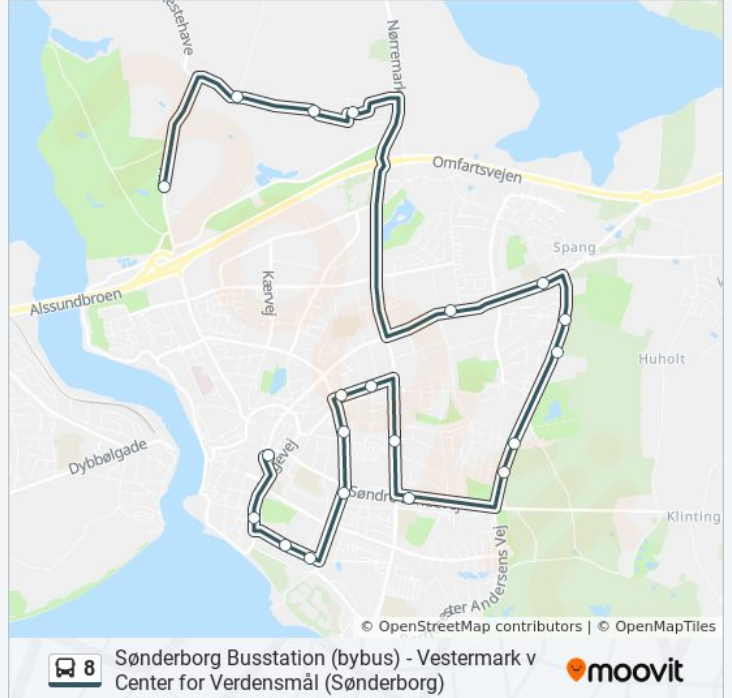

Sønderborg Busstation (bybus) - Vestermark v Center for Verdensmål (Sønderborg)

Få Appen

8 bus linjen (Sønderborg Busstation (bybus) - Vestermark v Center for Verdensmål (Sønderborg)) har 2 ruter. på almindelige hverdage er deres kørselstider:

- Sønderborg Busstation (Bybus)
- Sønderborg Kongevej V Blegen
- Sundquistgade V Viben
- Sundquistgade V Ringgade
- Ringgade V Søndre Landevej
- Ringgade V Rojumvej
- Møllegade V Borgmesterløkken
- Møllegade V Rådmandsløkken
- Grundtvigs Allé V Fiskerstien
- Søndre Landevej V Genvejen
- Borgmester Andersens Vej V Nøddehegnet
- Borgmester Andersens Vej V Hyldehegnet
- Borgmester Andersens Vej V Æblehegnet
- Borgmester Andersens Vej V Morbærhegnet
- Augustenborg Landevej V Spang
- Augustenborg Landevej V Agtoftvej
- Ormstoft
- Kær Bygade V Ormstoft
- Kær Bygade V Tombølgårdvej
- Vestermark V Center For Verdensmål (Sønderborg)

Stoppesteder: 20

Turvarighed: 25 min

Linjeoversigt:

Retning: Sønderborg

17 stop

[SE LINJEKØREPLAN](#)

Vestermark V Center For Verdensmål
(Sønderborg)

Ingolf Nielsensvej V Vestermark

Augustenborg Landevej V Agtoftvej

Augustenborg Landevej V Stationsvej

Augustenborg Landevej V Spang

Borgmester Andersens Vej V Morbærhegnet

Borgmester Andersens Vej V Æblehegnet

Borgmester Andersens Vej V Hyldehegnet