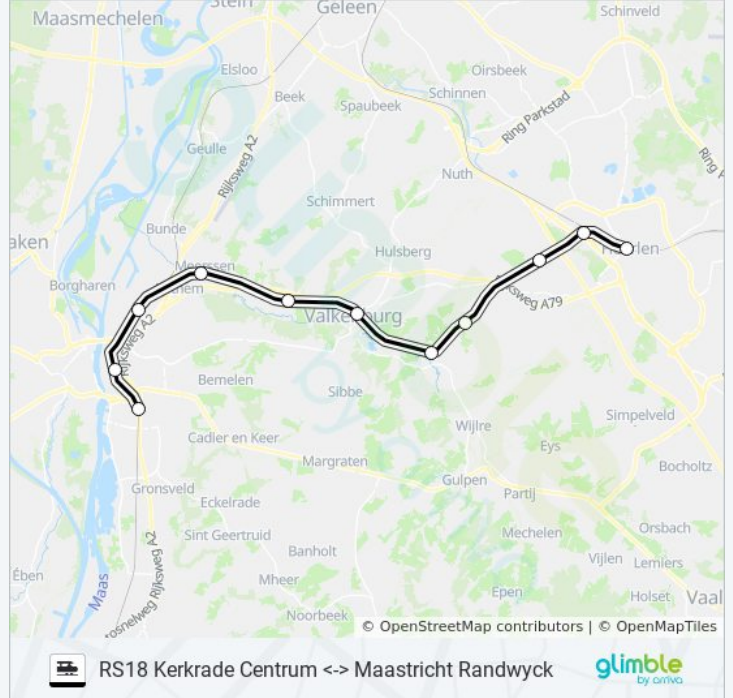

(1) Heerlen: 00:03 - 00:33(2) Heerlen: 00:35(3) Kerkrade Centrum: 05:33 - 23:33(4) Maastricht Randwyck: 00:05 - 23:35

Kijk in de gratis glimble reisapp voor de dichtstbijzijnde halte van trein STOPTREIN RS18 en hoe laat de eerstvolgende trein STOPTREIN RS18 aankomt.

Richting: Heerlen

11 haltes

[BEKIJK LIJNDIENSTROOSTER](#)

Maastricht Randwyck
Maastricht
Maastricht Noord
Meerssen
Houthem-St. Gerlach
Valkenburg
Schin Op Geul
Klimmen-Ransdaal
Voerendaal
Heerlen Woonboulevard
Heerlen

trein STOPTREIN RS18 dienstrooster

Heerlen Dienstrooster Route:

maandag	00:03 - 00:33
dinsdag	00:03 - 00:33
woensdag	00:03 - 00:33
donderdag	00:03 - 00:33
vrijdag	00:03 - 00:33
zaterdag	00:03 - 00:33
zondag	00:03 - 00:33

Trein STOPTREIN RS18 info**Route:** Heerlen**Haltes:** 11**Ritduur:** 39 min**Samenvatting Lijn:**

Richting: Heerlen

5 haltes

[BEKIJK LIJNDIENSTROOSTER](#)

Kerkrade Centrum

Chevremont

Eygelshoven

Landgraaf