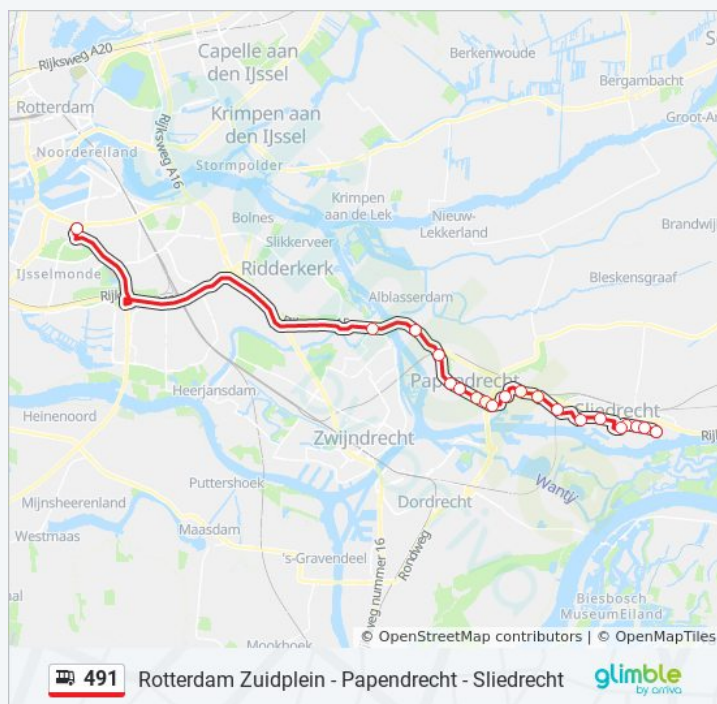

Sliedrecht, De Grienden

bus 491 dienstrooster

Sliedrecht Via Papendrecht Dienstrooster Route:

maandag	00:09 - 23:42
dinsdag	00:12 - 23:42
woensdag	00:12 - 23:42
donderdag	00:12 - 23:42
vrijdag	00:12 - 23:42
zaterdag	00:12 - 23:43
zondag	00:13 - 23:39

Bus 491 info

Route: Sliedrecht Via Papendrecht

Haltes: 20

Ritduur: 45 min

Samenvatting Lijn:

491 bus dienstroosters en routekaarten zijn beschikbaar als online PDF op moovitapp.com. Gebruik de [Moovit-app](#) om live de vertrektijden van bus-, trein- en metrolijnen te bekijken, en stap-per-stap wegbeschrijvingen voor alle OV-lijnen in Netherlands.