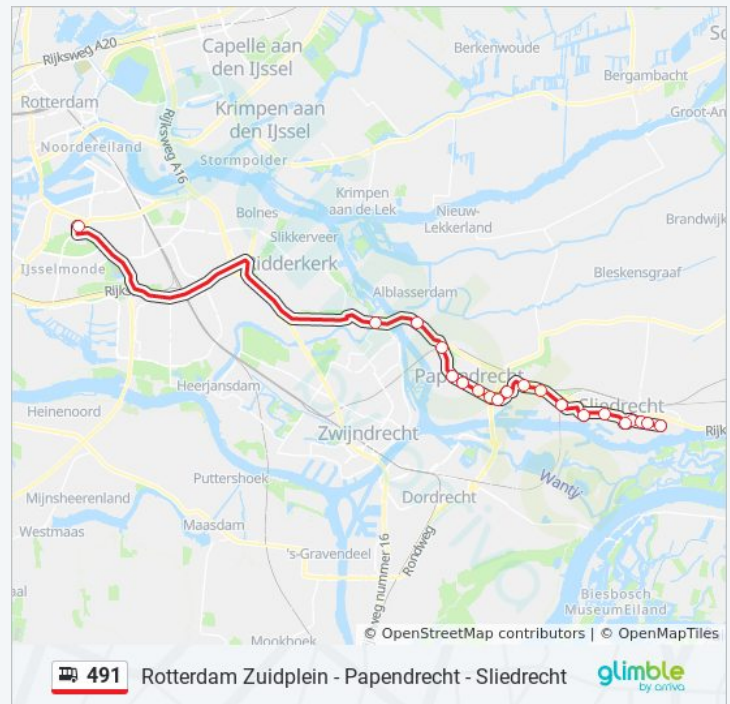

Sliedrecht, Burg. Winklerplein

Sliedrecht, Willem Dreespark

Sliedrecht, De Hoven

Sliedrecht, Station Baanhoek

Papendrecht, Markt Van Matena

Papendrecht, Lancasterplein

Papendrecht, Oostpolderpark

Papendrecht, Viaduct N3-Oost (Perron E)

Papendrecht, Viaduct N3-West (Perron B)

Papendrecht, Vijverpark

Papendrecht, De Lage Waard

Papendrecht, Busstation (Perron B)

Alblasserdam, Hoogendijk

Alblasserdam, Rijksweg N915

Ridderkerk, Oostendam

Rotterdam, Zuidplein

zaterdag

06:51 - 23:24

zondag

07:49 - 23:23

Bus 491 info

Route: Rotterdam Zuidplein Via Papendrecht

Haltes: 20

Ritduur: 46 min

Samenvatting Lijn:

Richting: Sliedrecht Baanhoek

13 haltes

[BEKIJK LIJNDIENSTROOSTER](#)

Rotterdam, Zuidplein (Perron G)

Ridderkerk, Oostendam

Alblasserdam, Rijksweg N915

Alblasserdam, Hoogendijk