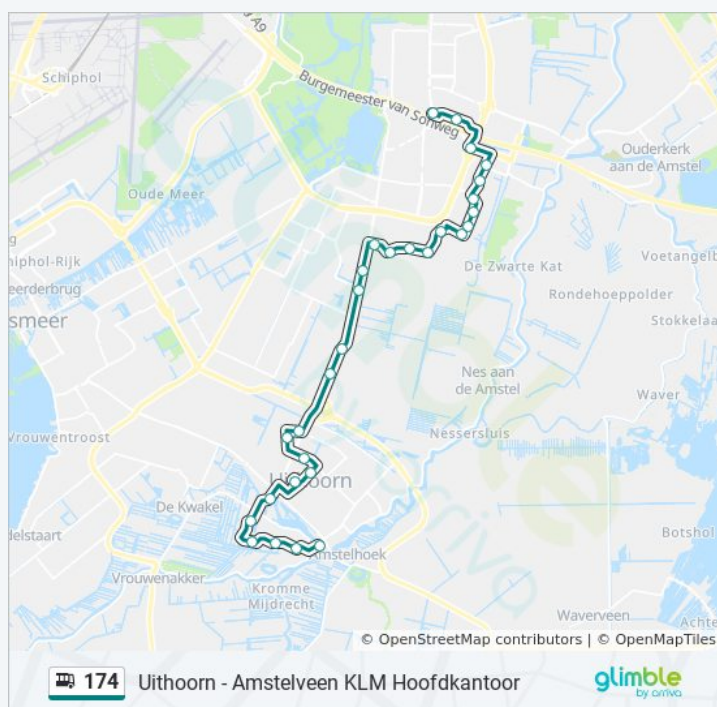

Samenvatting Lijn:

 [Bus 174 lijnkaart](#)

Richting: Uith. Amstelpln

29 haltes

[BEKIJK LIJNDIENSTROOSTER](#)

Amstelveen, Amstelveen Busstation
Amstelveen, Binnenhof
Amstelveen, Ouderkerkerlaan
Amstelveen, Zkh Amstelland
Amstelveen, In De Wolken
Amstelveen, Groenhof
Amstelveen, Watercirkel
Amstelveen, Seine
Amstelveen, Punter
Amstelveen, Logger
Amstelveen, Praam
Amstelveen, Middenhoven/Brink
Amstelveen, De Eindhoeve
Amstelveen, Zagerij
Amstelveen, Nesserlaan
Amstelveen, Burgemeester Wiegelweg
Amstelveen, Zijdelweg
Amstelveen, Christinahoeve
Uithoorn, Op De Klucht
Uithoorn, In Het Midden
Uithoorn, Joost Van Den Vondellaan
Uithoorn, Alfons Arienslaan
Uithoorn, Uithoorn Busstation
Uithoorn, Watsonweg
Uithoorn, Korte Polder
Uithoorn, Rietgans
Uithoorn, Fort Aan De Drecht
Uithoorn, Fermoor
Uithoorn, Amstelplein

bus 174 dienstrooster

Uith. Amstelpln Dienstrooster Route:

maandag	05:37 - 20:13
dinsdag	05:37 - 20:13
woensdag	05:37 - 20:13
donderdag	05:37 - 20:13
vrijdag	05:37 - 20:13
zaterdag	08:05 - 20:15
zondag	08:19 - 20:17

Bus 174 info

Route: Uith. Amstelpln

Haltes: 29

Ritduur: 38 min

Samenvatting Lijn:

174 bus dienstroosters en routekaarten zijn beschikbaar als online PDF op moovitapp.com. Gebruik de [Moovit-app](#) om live de vertrektijden van bus-, trein- en metrolijnen te bekijken, en stap-per-stap wegbeschrijvingen voor alle OV-lijnen in Netherlands.