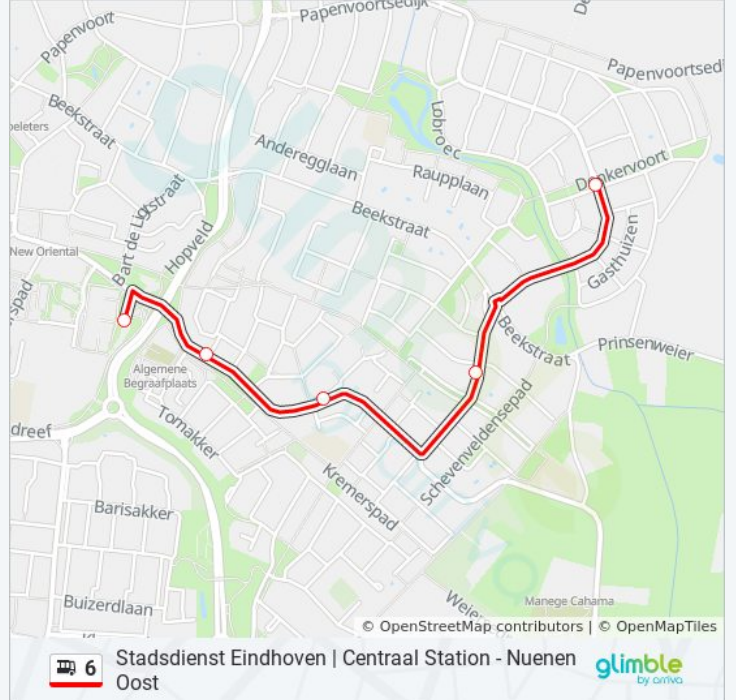

## Bus 6 info

**Route:** Nueneen Oost

**Haltes:** 13

**Ritduur:** 20 min

**Samenvatting Lijn:**

## Richting: Nuene Station

5 haltes

[BEKIJK LIJNDIENSTROOSTER](#)

Nuene, Laan Ter Catten

Nuene, Beekstraat

Nuene, Vrouwkensakker

Nuene, Laan Van Nuenehem

Nuene, Nuene Centrum

## bus 6 dienstrooster

Nuene Station Dienstrooster Route:

maandag	00:28
dinsdag	00:28
woensdag	00:28
donderdag	00:28
vrijdag	00:28
zaterdag	00:28
zondag	00:28

## Bus 6 info

**Route:** Nuene Station

**Haltes:** 5

**Ritduur:** 3 min

**Samenvatting Lijn:**

6 bus dienstroosters en routekaarten zijn beschikbaar als online PDF op [moovitapp.com](https://moovitapp.com). Gebruik de [Moovit-app](#) om live de vertrektijden van bus-, trein- en metrolijnen te bekijken, en stap-per-stap wegbeschrijvingen voor alle OV-lijnen in Netherlands.