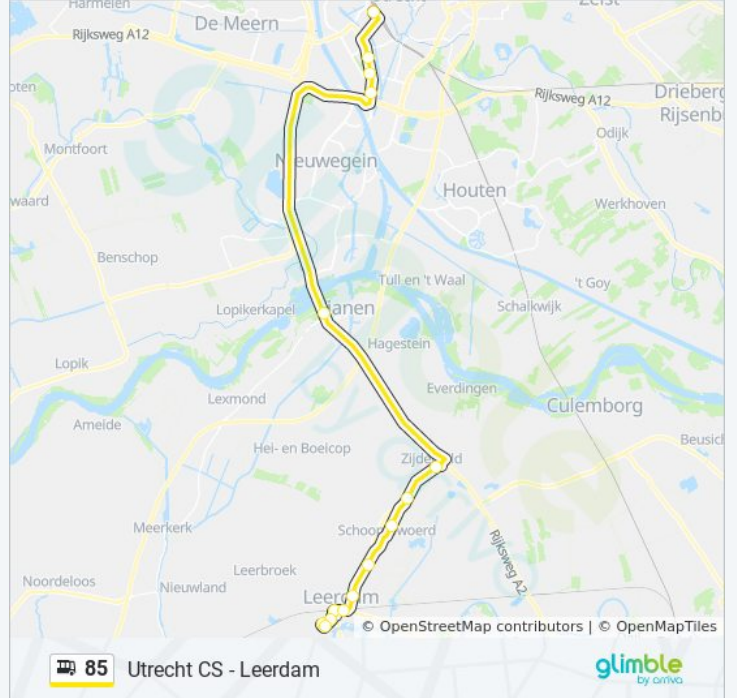

## bus 85 dienstrooster

Utrecht Cs Via Kanaleneiland-Zuid Dienstrooster

Route:

maandag	05:56 - 23:53
dinsdag	05:56 - 23:53
woensdag	05:56 - 23:53
donderdag	05:56 - 23:53
vrijdag	05:56 - 23:53
zaterdag	06:53 - 23:53
zondag	08:53 - 23:53

## Bus 85 info

**Route:** Utrecht Cs Via Kanaleneiland-Zuid

**Haltes:** 15

**Ritduur:** 40 min

**Samenvatting Lijn:**

## Richting: Vianen Lekbrug

11 haltes

[BEKIJK LIJNDIENSTROOSTER](#)

Leerdam, Pauluskerk

Leerdam, Owensstraat

Leerdam, Burgemeester Meesplein

Leerdam, Recht Van Ter Leede

Leerdam, Station Leerdam (Perron B)