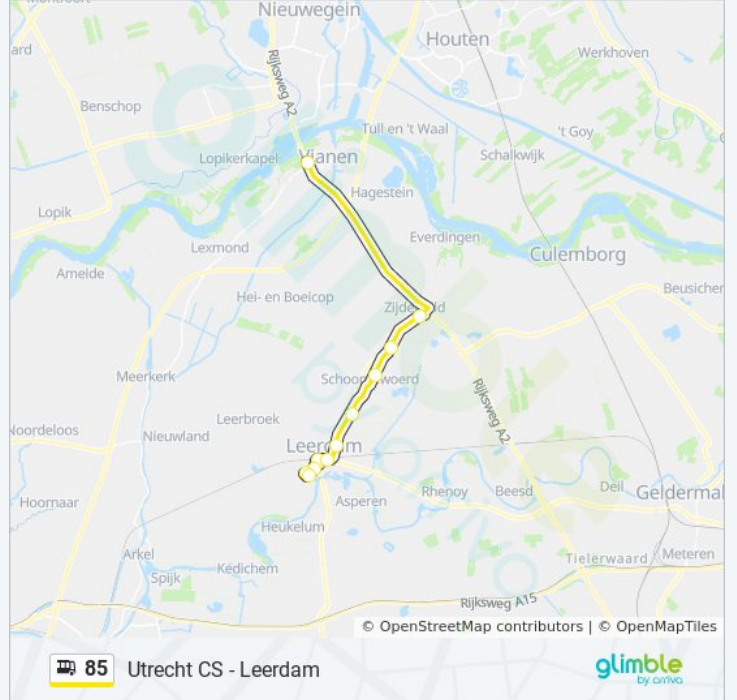

## Richting: Vianen Lekbrug

11 haltes

[BEKIJK LIJNDIENSTROOSTER](#)

Leerdam, Pauluskerk

Leerdam, Owensstraat

Leerdam, Burgemeester Meesplein

Leerdam, Recht Van Ter Leede

Leerdam, Station Leerdam (Perron B)

Leerdam, Schaikseweg/Molenlaan

Schoonrewoerd, Schaikseweg/Hoogeind

Schoonrewoerd, Dorp

Schoonrewoerd, Kortgerecht Blauwbijl

Zijderveld, Zijderveld

Vianen, Busstation Lekbrug-Oost (Perron F)

## bus 85 dienstrooster

Vianen Lekbrug Dienstrooster Route:

maandag	00:53 - 19:26
dinsdag	00:53 - 19:26
woensdag	00:53 - 19:26
donderdag	00:53 - 19:26
vrijdag	00:53 - 19:26
zaterdag	00:53 - 18:23
zondag	00:53

## Bus 85 info

**Route:** Vianen Lekbrug

**Haltes:** 11

**Ritduur:** 22 min

**Samenvatting Lijn:**

85 bus dienstroosters en routekaarten zijn beschikbaar als online PDF op [moovitapp.com](https://moovitapp.com). Gebruik de [Moovit-app](#) om live de vertrektijden van bus-, trein- en metrolijnen te bekijken, en stap-per-stap wegbeschrijvingen voor alle OV-lijnen in Netherlands.