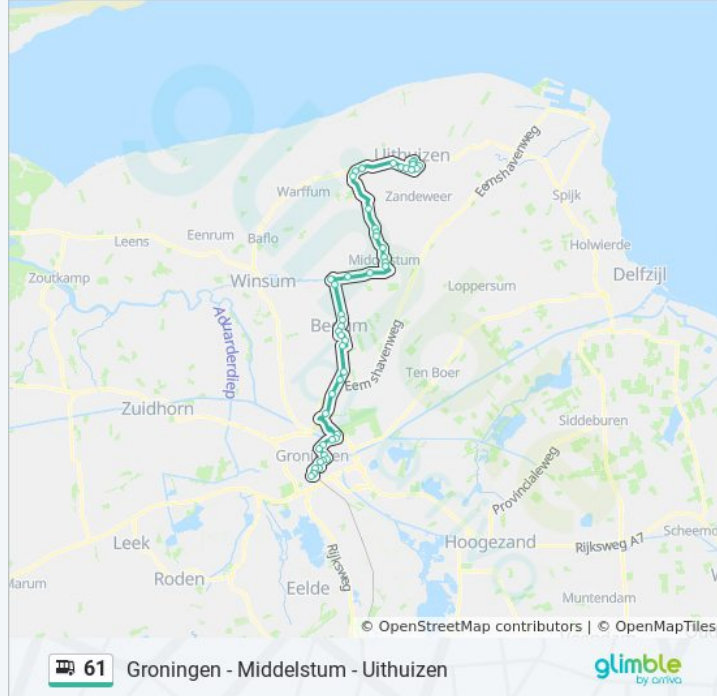

Groningen, Linnaeusplein

Groningen, Prof. Rankestraat

Groningen, Umcg Hoofdingang

Groningen, Schuitendiep

Groningen, Zuiderdiep

Groningen, Hereplein

Groningen, Hoofdstation, Uitstaphalte

### Richting: Middelstum

19 haltes

[BEKIJK LIJNDIENSTROOSTER](#)

Uithuizen, Station (Perron B)

Uithuizen, Engersmastraat

Uithuizen, Menkemaborg