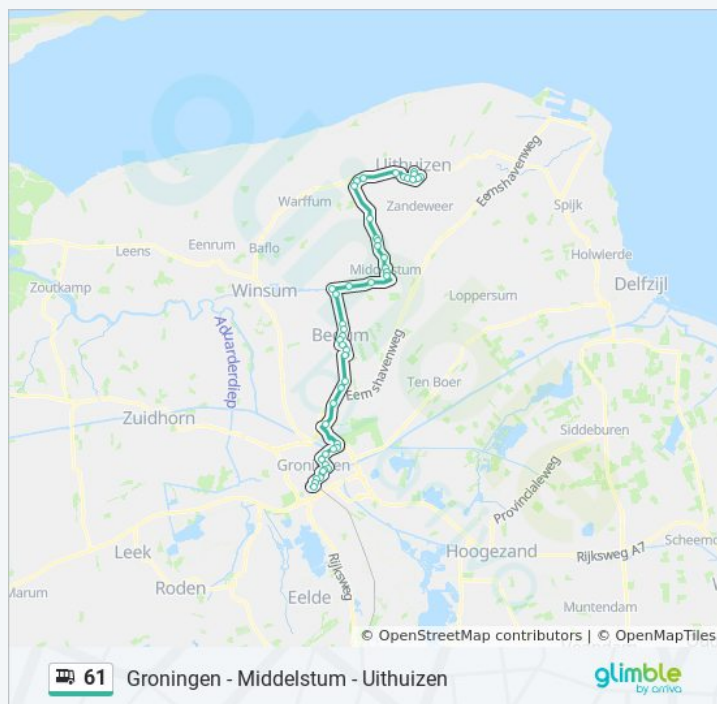

Uithuizen, 'T Lage Van De Weg

Uithuizen, John F Kennedylaan

**Route:** Uithuizen

**Haltes:** 47

**Ritduur:** 72 min

**Samenvatting Lijn:**

Uithuizen, Wilgenbos

Uithuizen, J Cohenstraat