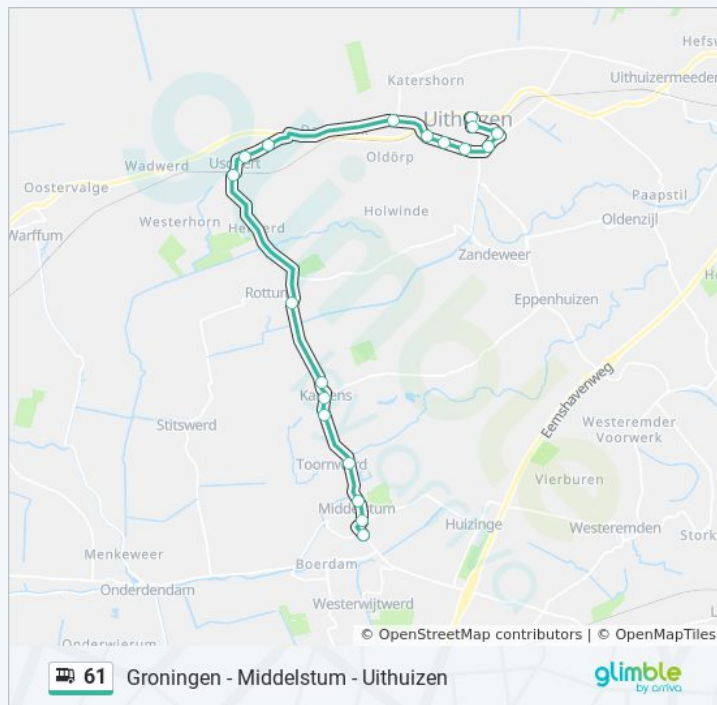

Kantens, Middelstumerweg

Middelstum, Weg Naar Toornwerd

Middelstum, Brouwerslaan

Middelstum, Florastraat

Middelstum, Delleweg

vrijdag 10:31 - 12:31

zaterdag Niet Operationeel

zondag Niet Operationeel

### Bus 61 info

**Route:** Middelstum

**Haltes:** 19

**Ritduur:** 24 min

**Samenvatting Lijn:**

### Richting: Middelstum

31 haltes

[BEKIJK LIJNDIENSTROOSTER](#)

Groningen, Hoofdstation (Perron Z)

Groningen, Hereplein

Groningen, Zuiderdiep

Groningen, Schuitendiep

Groningen, Umcg Hoofdingang