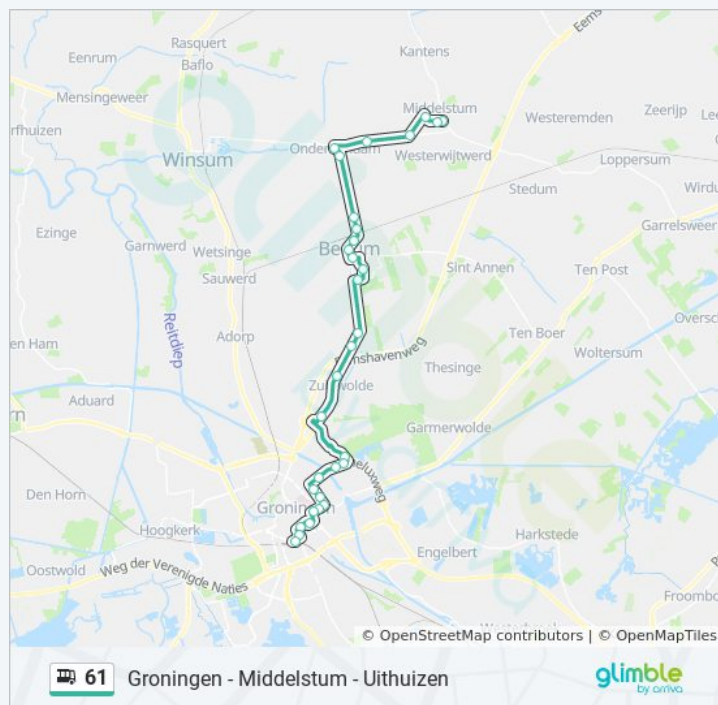

Samenvatting Lijn:

Groningen, Pop Dijkemaweg

Groningen, Beneluxweg

Groningen, P+R Kardinge

Noorderhoogebrug, Gemeaal

Zuidwolde, Noordwolderweg

Noordwolde, Plattenburg

Ellerhuizen, Brug

Bedum, Bedumberbos

Bedum, Schoolstraat

Bedum, Molenweg

Bedum, Van Heemskerckstraat

Bedum, Julianalaan

Bedum, Boterdiep W.Z. 45

Bedum, Wroetende Mol

Onderdendam, Kerk

Onderdendam, Brug

Stitswerd, Stitswerderweg

Fraamklap, Fraamklap

Middelstum, Korenlaan

Middelstum, Zuiderstraat

Middelstum, Delleweg

Richting: Uithuizen

47 haltes

[BEKIJK LIJNDIENSTROOSTER](#)

Groningen, Hoofdstation (Perron Z)

Groningen, Hereplein

Groningen, Zuiderdiep

Groningen, Schuitendiep

Groningen, Umcg Hoofdingang

Groningen, Prof. Rankestraat

Groningen, Linnaeusplein

Groningen, Klaprooslaan

bus 61 dienstrooster

Uithuizen Dienstrooster Route:

maandag	06:19 - 18:20
dinsdag	06:19 - 18:20
woensdag	06:19 - 18:20
donderdag	06:19 - 18:20
vrijdag	06:19 - 18:20
zaterdag	Niet Operationeel
zondag	Niet Operationeel

Bus 61 info