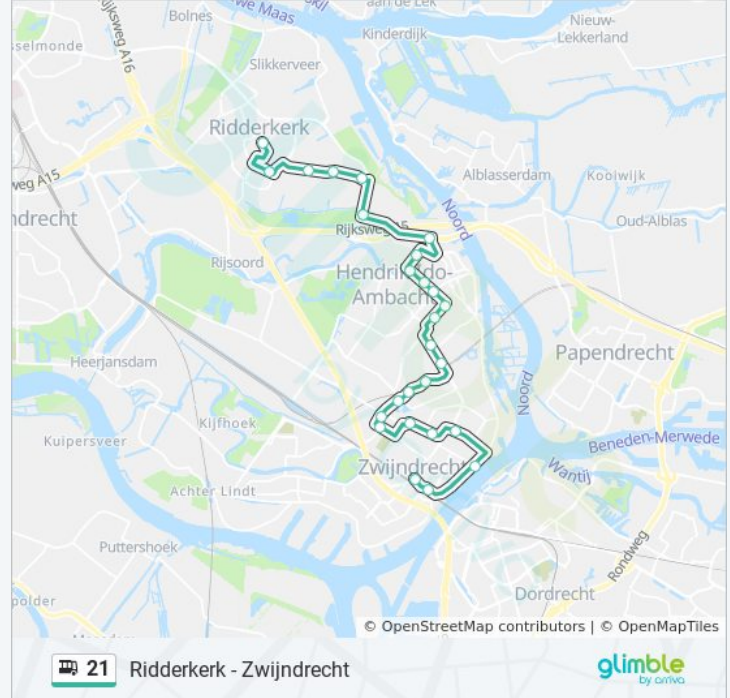

Haltes: 26

Ritduur: 29 min

Samenvatting Lijn:

H.I.Ambacht, Van Kijfhoekstraat

H.I.Ambacht, Van Renesseborch

H.I.Ambacht, Appelgaarde

H.I.Ambacht, Winkelcentrum Hoog Ambacht

H.I.Ambacht, Dreef

H.I.Ambacht, Elzengaarde

H.I.Ambacht, De Heerlijkheid

Zwijndrecht, Ziekenhuis

Zwijndrecht, Dr. Plesmanstraat

Zwijndrecht, Swanendrift

Zwijndrecht, Hoofdland

Zwijndrecht, Walburg

Zwijndrecht, 'T Veer

Zwijndrecht, Oude Veiling

Zwijndrecht, Station (Perron B)

21 bus dienstroosters en routekaarten zijn beschikbaar als online PDF op moovitapp.com. Gebruik de [Moovit-app](#) om live de vertrektijden van bus-, trein- en metrolijnen te bekijken, en stap-per-stap wegbeschrijvingen voor alle OV-lijnen in Netherlands.