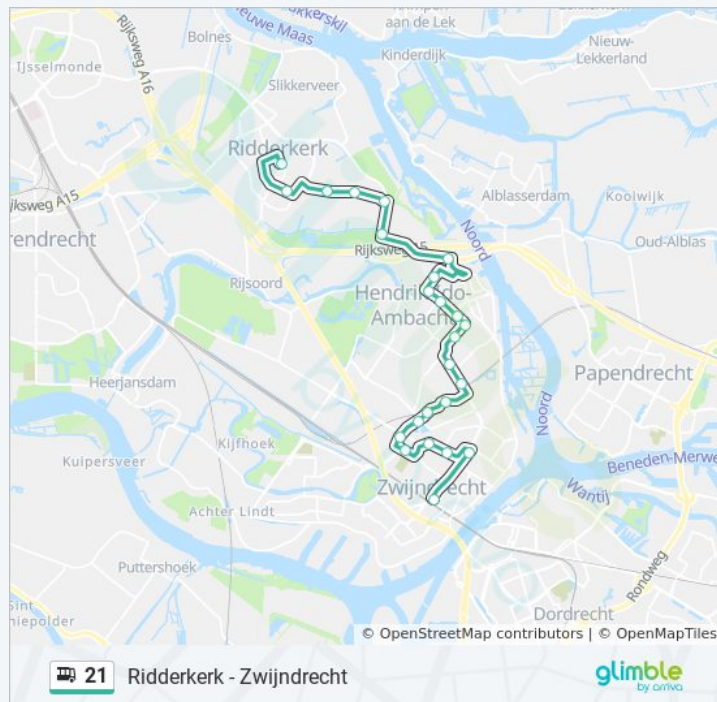

Ridderkerk, Jan Luykenstraat

Ridderkerk, Koningsplein

Bus 21 info

Route: Ridderkerk

Haltes: 24

Ritduur: 28 min

Samenvatting Lijn:

Richting: Zwijndrecht Via H.I. Ambacht

26 haltes

[BEKIJK LIJNDIENSTROOSTER](#)

Ridderkerk, Koningsplein

Ridderkerk, Jan Luykenstraat

Ridderkerk, Zwaluw

Ridderkerk, Sporthal Drievliet

Ridderkerk, Salem

Ridderkerk, P+R Oudelande