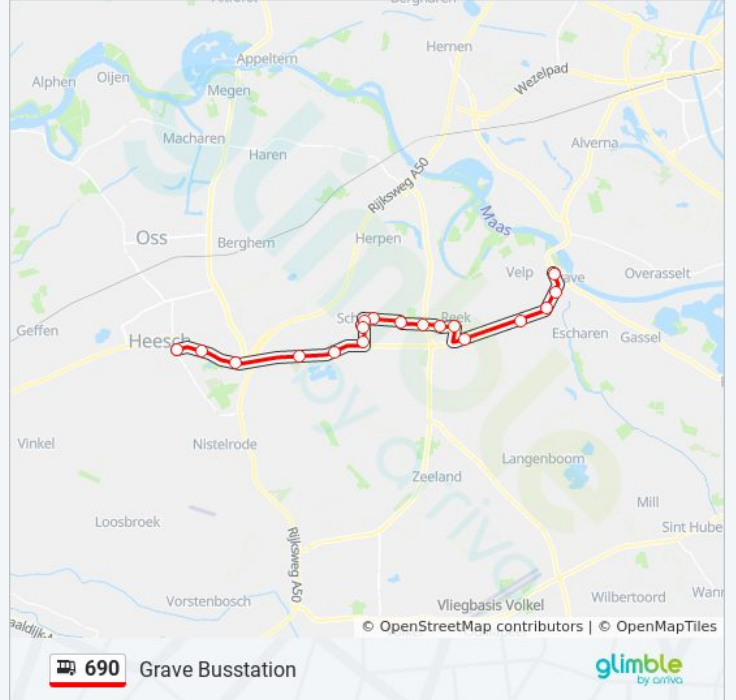

690

Grave

Download De App

De buslijn 690 (Grave) heeft 2 routes. Op werkdagen zijn de diensturen:

(1) Grave: 06:37 - 17:24(2) Heesch: 06:36 - 16:55

Kijk in de gratis glimble reisapp voor de dichtstbijzijnde halte van bus 690 en hoe laat de eerstvolgende bus 690 aankomt.

Schaijk, Scheisestraat

Schaijk, Waalstraat

Schaijk, Europaplein

Schaijk, Schutsboomstraat

Schaijk, Schutskooi

Schaijk, Gagelstraat

Schaijk, Palmstraat

Zevenbergen, Tunnel Vorstengraf

Heesch, Oude Rijksweg

Heesch, Stationsplein

bus 690 dienstrooster

Heesch Dienstrooster Route:

maandag	Niet Operationeel
dinsdag	Niet Operationeel
woensdag	Niet Operationeel
donderdag	Niet Operationeel
vrijdag	06:36 - 16:55
zaterdag	Niet Operationeel
zondag	Niet Operationeel

Bus 690 info

Route: Heesch

Haltes: 19

Ritduur: 27 min

Samenvatting Lijn:

690 bus dienstroosters en routekaarten zijn beschikbaar als online PDF op moovitapp.com. Gebruik de [Moovit-app](#) om live de vertrektijden van bus-, trein- en metrolijnen te bekijken, en stap-per-stap wegbeschrijvingen voor alle OV-lijnen in Netherlands.