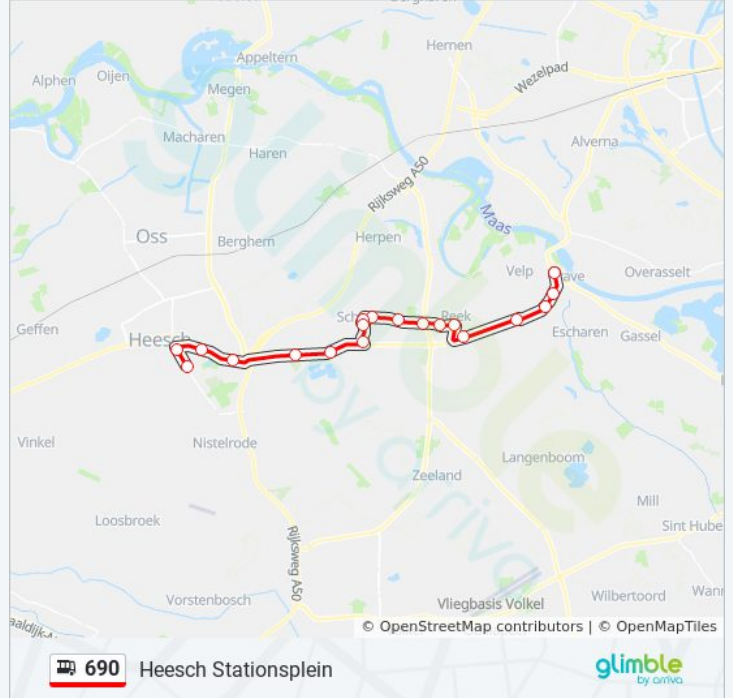

690

Grave

Download De App

De buslijn 690 (Grave) heeft 2 routes. Op werkdagen zijn de diensturen:

(1) Grave: 06:37 - 17:24(2) Heesch: 06:36 - 16:55

Kijk in de gratis glimble reisapp voor de dichtstbijzijnde halte van bus 690 en hoe laat de eerstvolgende bus 690 aankomt.

Richting: Grave

18 haltes

[BEKIJK LIJNDIENSTROOSTER](#)

Heesch, Stationsplein

Heesch, Oude Rijksweg

Zevenbergen, Tunnel Vorstengraf

Schaijk, Palmstraat

Schaijk, Gagelstraat

Reek, Mgr Borretstraat

Velp, Binckhof

Grave, Generaal De Bonsweg

Grave, Stoofweg

Grave, Busstation

bus 690 dienstrooster

Grave Dienstrooster Route:

maandag	Niet Operationeel
dinsdag	Niet Operationeel
woensdag	Niet Operationeel
donderdag	Niet Operationeel
vrijdag	06:37 - 17:24
zaterdag	Niet Operationeel
zondag	Niet Operationeel

Bus 690 info

Route: Grave

Haltes: 18

Ritduur: 28 min

Samenvatting Lijn:

Richting: Heesch

19 haltes

[BEKIJK LIJNDIENSTROOSTER](#)