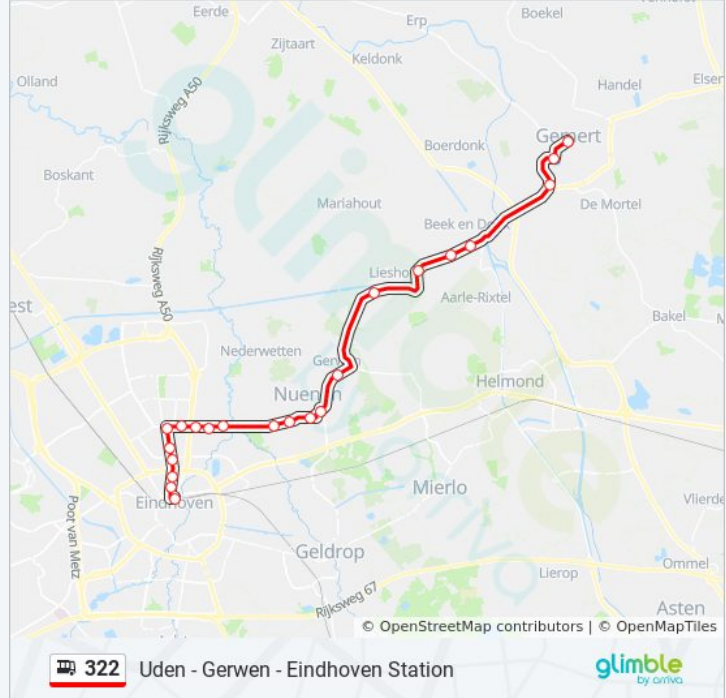

bus 322 dienstrooster

Eindhoven Station Dienstrooster Route:

maandag	05:26 - 23:48
dinsdag	05:26 - 23:48
woensdag	05:26 - 23:48
donderdag	05:26 - 23:48
vrijdag	05:26 - 23:48
zaterdag	07:10 - 23:19
zondag	08:38 - 23:22

Bus 322 info

Route: Eindhoven Station

Haltes: 23

Ritduur: 45 min

Samenvatting Lijn:

Eindhoven, Gildelaan

Eindhoven, Station

Richting: Eindhoven Via Gemert

39 haltes

[BEKIJK LIJNDIENSTROOSTER](#)

- Uden, Busstation
- Uden, Raam/Jonkerveld
- Uden, Melle
- Uden, Loopkantstraat
- Uden, Liessentstraat
- Volkel, Schoolstraat
- Volkel, Biesthoek
- Volkel, Molen
- Volkel, Brabantstraat
- Molenwijk, Peelse Huis
- Molenwijk, Molenstraat
- Boekel, Zuivelfabriek
- Boekel, Kerkstraat
- Boekel, Bergstraat
- Boekel, Berkhoek
- Gemert, Verreheide
- Gemert, Groenesteeg
- Gemert, Pastoor Poellplein

Bus 322 info

Route: Eindhoven Via Gemert

Haltes: 39

Ritduur: 69 min

Samenvatting Lijn:

Gemert, Komweg

Gemert, West-Om/Heuvel

Beek En Donk, Lieshoutseweg