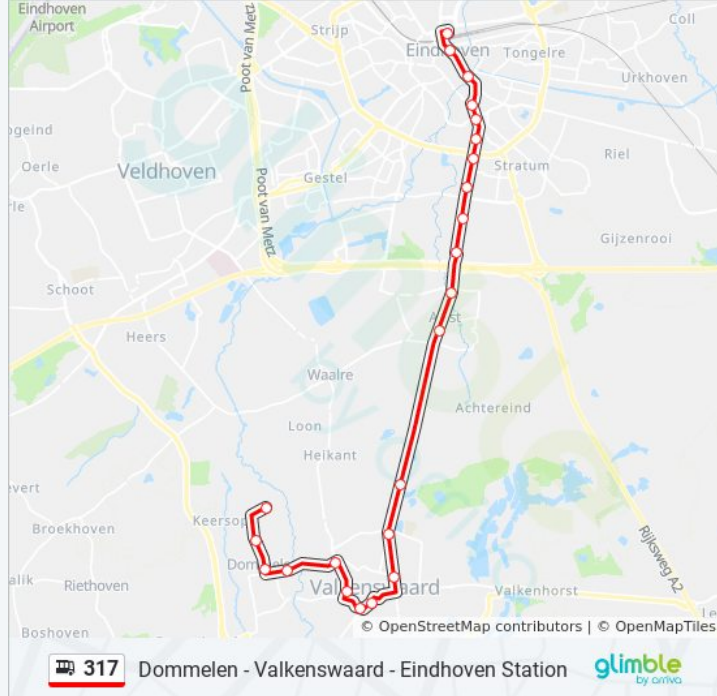

 **317**

Dommelen - Valkenswaard - Eindhoven Station

[Download De App](#)

De buslijn 317 (Dommelen - Valkenswaard - Eindhoven Station) heeft 3 routes. Op werkdagen zijn de diensturen: (1) Dommelen: 06:54 - 23:39(2) Eindhoven Station: 06:03 - 23:30
Kijk in de gratis glimble reisapp voor de dichtstbijzijnde halte van bus 317 en hoe laat de eerstvolgende bus 317 aankomt.

Richting: Dommelen

23 haltes

[BEKIJK LIJNDIENSTROOSTER](#)

Eindhoven, Station
Eindhoven, 18 Septemberplein
Eindhoven, Smalle Haven
Eindhoven, P.C. Hooftlaan
Eindhoven, Parktheater
Eindhoven, Looiakkerstraat
Eindhoven, Boutenslaan
Eindhoven, Kortonjo
Eindhoven, Fontys Theo Koomenlaan
Eindhoven, P+R Genneper Parken
Aalst, Burgemeester Mollaan
Aalst (Nb), Maarten Trompstraat
Valkenswaard, Valkenswaardseweg
Valkenswaard, Eindhovenseweg
Valkenswaard, Valkenierstraat
Valkenswaard, Markt
Valkenswaard, Dommelseweg
Valkenswaard, Dijkstraat
Valkenswaard, Tienendreef
Dommelen, Ambrosiusdal
Dommelen, Jorisdal

bus 317 dienstrooster

Dommelen Dienstrooster Route:

maandag	06:54 - 23:39
dinsdag	06:54 - 23:39
woensdag	06:54 - 23:39
donderdag	06:54 - 23:39
vrijdag	06:54 - 23:39
zaterdag	08:22 - 23:52
zondag	09:22 - 23:39

Bus 317 info**Route:** Dommelen**Haltes:** 23**Ritduur:** 38 min**Samenvatting Lijn:**

Dommelen, Koolzaadbeemd

Dommelen, Damianusdreef

Richting: Eindhoven Station

24 haltes

[BEKIJK LIJNDIENSTROOSTER](#)

Dommelen, Damianusdreef