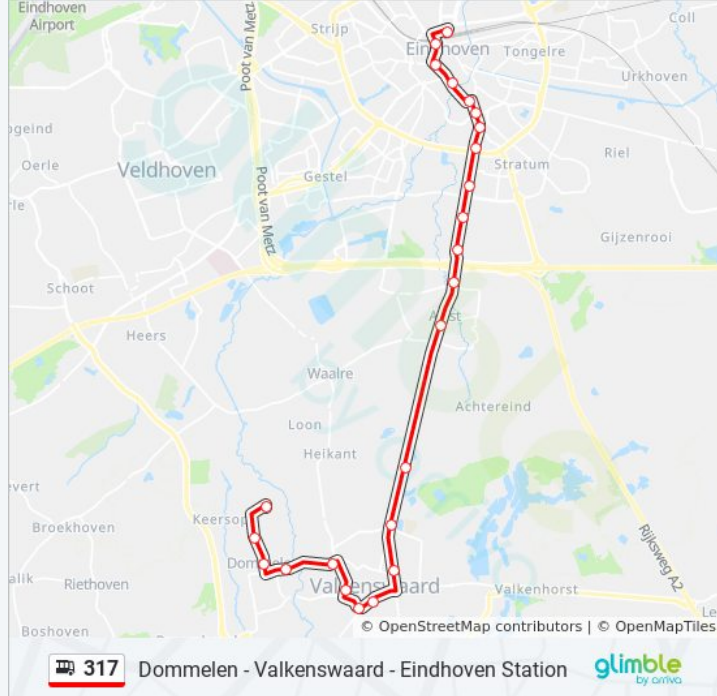

Eindhoven, Parktheater

Eindhoven, P.C. Hooftlaan

Eindhoven, Stadhuisplein

Eindhoven, Vrijstraat

Eindhoven, Piazza

Eindhoven, Station

317 bus dienstroosters en routekaarten zijn beschikbaar als online PDF op moovitapp.com. Gebruik de [Moovit-app](#) om live de vertrektijden van bus-, trein- en metrolijnen te bekijken, en stap-per-stap wegbeschrijvingen voor alle OV-lijnen in Netherlands.

[Over Moovit](#) • [MaaS-oplossingen](#) • [Ondersteunde landen](#) • [Mooviter-gemeenschap](#)

© 2024 Moovit - Alle rechten voorbehouden

Bekijk Live Aankomsttijden