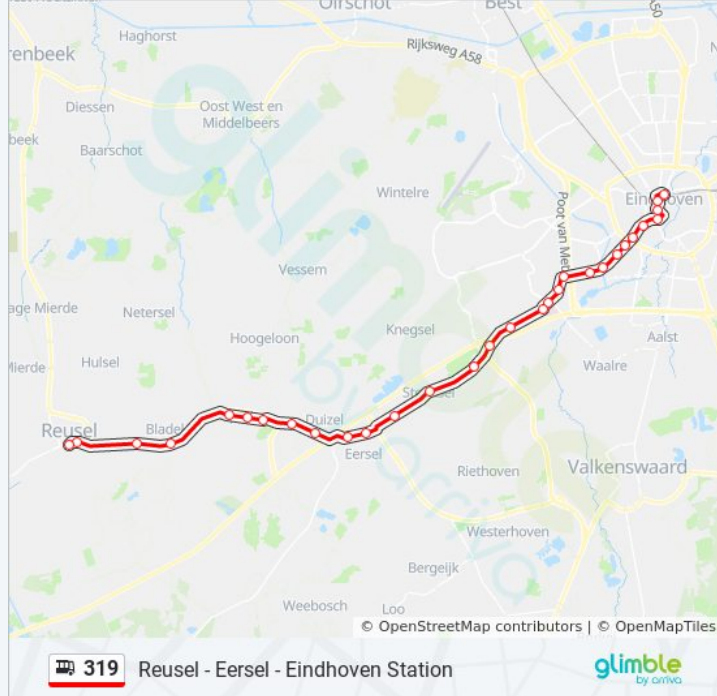

## bus 319 dienstrooster

Eindhoven Station Dienstrooster Route:

maandag	05:34 - 23:04
dinsdag	05:34 - 23:04
woensdag	05:34 - 23:04
donderdag	05:34 - 23:04
vrijdag	05:34 - 23:04
zaterdag	07:04 - 23:04
zondag	08:04 - 23:04

## Bus 319 info

**Route:** Eindhoven Station

**Haltes:** 27

**Ritduur:** 51 min

**Samenvatting Lijn:**

Eindhoven, Solmsweg

Eindhoven, Mecklenburgstraat

Eindhoven, Grote Berg

Eindhoven, Vrijstraat

Eindhoven, Piazza

Eindhoven, Station

### Richting: Reusel Via Veldhoven Mmc

27 haltes

[BEKIJK LIJNDIENSTROOSTER](#)

Eindhoven, Station

Eindhoven, Witte Dame

Eindhoven, Keizersgracht

Eindhoven, Grote Berg

Eindhoven, Mecklenburgstraat