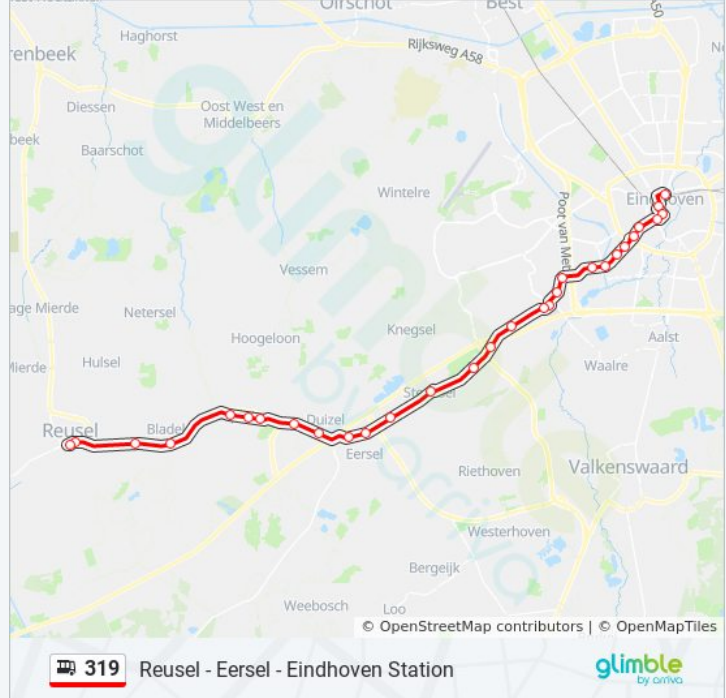

### Bus 319 info

**Route:** Reusel Via Veldhoven Mmc

**Haltes:** 27

**Ritduur:** 50 min

**Samenvatting Lijn:**

Duizel, Wolverstraat

Duizel, Parc Vital

Hapert, De Wijer

Hapert, Oude Provincialeweg

Hapert, Abdijstraat

Bladel, Busstation Bladel

Bladel, Nijverheidsstraat

Reusel, Wilhelminalaan

Reusel, Busstation Reusel

### Richting: Veldhoven Asml Via Veldhoven Mmc

14 haltes

[BEKIJK LIJNDIENSTROOSTER](#)

Eindhoven, Station

Eindhoven, Witte Dame

Eindhoven, Keizersgracht

Eindhoven, Grote Berg

Eindhoven, Mecklenburgstraat