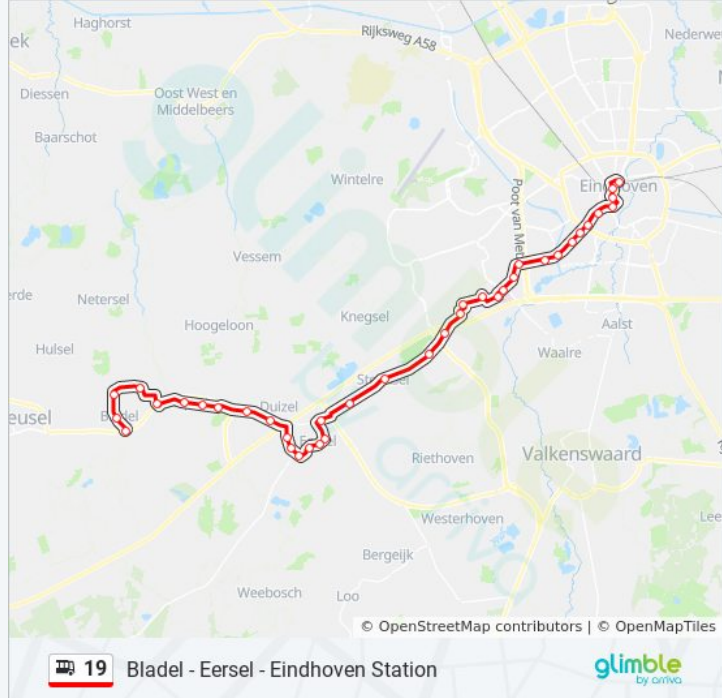

Eersel, Busstation Eersel

Eersel, De Hees

Veldhoven, Turfweg

Veldhoven, Koningshof

Veldhoven, Locht

Veldhoven, Dorpstraat

Veldhoven, Runstraat

Veldhoven, Asml-Gebouw 4

Veldhoven, Mmc Veldhoven Kempenbaan

Veldhoven, Veenstraat

Veldhoven, Provincialeweg-Oost

Eindhoven, Kastelenplein

Eindhoven, Gagelbosch

Eindhoven, Grieglaan

Eindhoven, Donizetilaan

Eindhoven, Solmsweg

Eindhoven, Mecklenburgstraat

Eindhoven, Grote Berg

Eindhoven, Vrijstraat

Eindhoven, Piazza

Eindhoven, Station

19 bus dienstroosters en routekaarten zijn beschikbaar als online PDF op moovitapp.com. Gebruik de [Moovit-app](#) om live de vertrektijden van bus-, trein- en metrolijnen te bekijken, en stap-per-stap wegbeschrijvingen voor alle OV-lijnen in Netherlands.

[Over Moovit](#) • [MaaS-oplossingen](#) • [Ondersteunde landen](#) • [Mooviter-gemeenschap](#)

© 2024 Moovit - Alle rechten voorbehouden

Bekijk Live Aankomsttijden