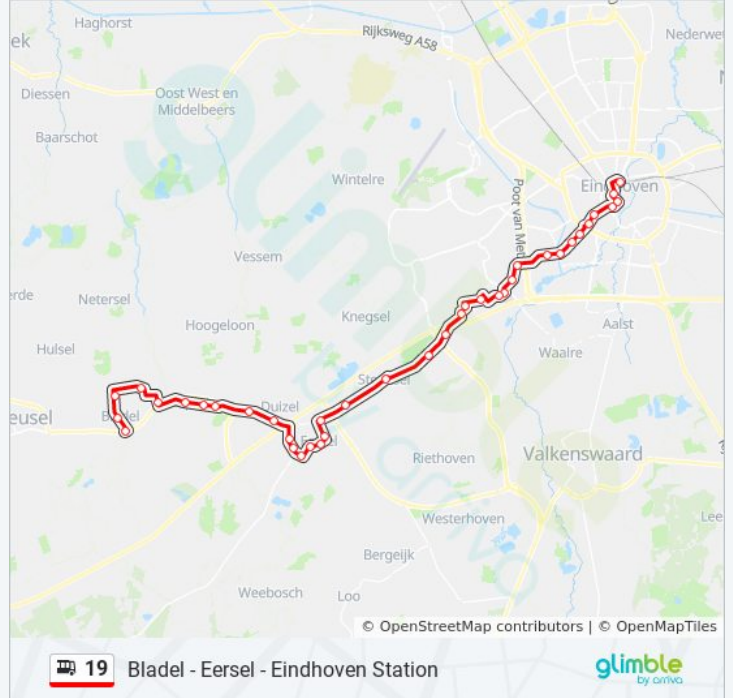

bus 19 dienstrooster

Bladel Via Eersel Dorp Dienstrooster Route:

maandag	07:06 - 23:21
dinsdag	07:06 - 23:21
woensdag	07:06 - 23:21
donderdag	07:06 - 23:21
vrijdag	07:06 - 23:21
zaterdag	08:51 - 23:51
zondag	09:21 - 23:21

Bus 19 info

Route: Bladel Via Eersel Dorp

Haltes: 37

Ritduur: 57 min

Samenvatting Lijn:

Eersel, Kerkstraat
 Eersel, Kapelweg
 Eersel, Voortseweg
 Eersel, Kortkruisdijk
 Eersel, Postelseweg
 Duizel, Wolverstraat
 Duizel, Parc Vital
 Hapert, De Wijer
 Hapert, Oude Provincialeweg
 Hapert, Abdijstraat
 Bladel, Sniederslaan
 Bladel, Doolandweg
 Bladel, Helleneind
 Bladel, Markt
 Bladel, Busstation Bladel

Richting: Eindhoven Station

35 haltes

[BEKIJK LIJNDIENSTROOSTER](#)

Bladel, Busstation Bladel
 Bladel, Markt
 Bladel, Helleneind
 Bladel, Doolandweg
 Bladel, Sniederslaan
 Hapert, Abdijstraat
 Hapert, Oude Provincialeweg
 Hapert, De Wijer
 Duizel, Parc Vital
 Duizel, Wolverstraat
 Eersel, Postelseweg
 Eersel, Kortkruisdijk
 Eersel, Voortseweg
 Eersel, Kapelweg

Bus 19 info

Route: Eindhoven Station

Haltes: 35

Ritduur: 57 min

Samenvatting Lijn:

Eersel, Busstation Eersel

Eersel, De Hees

Veldhoven, Turfweg