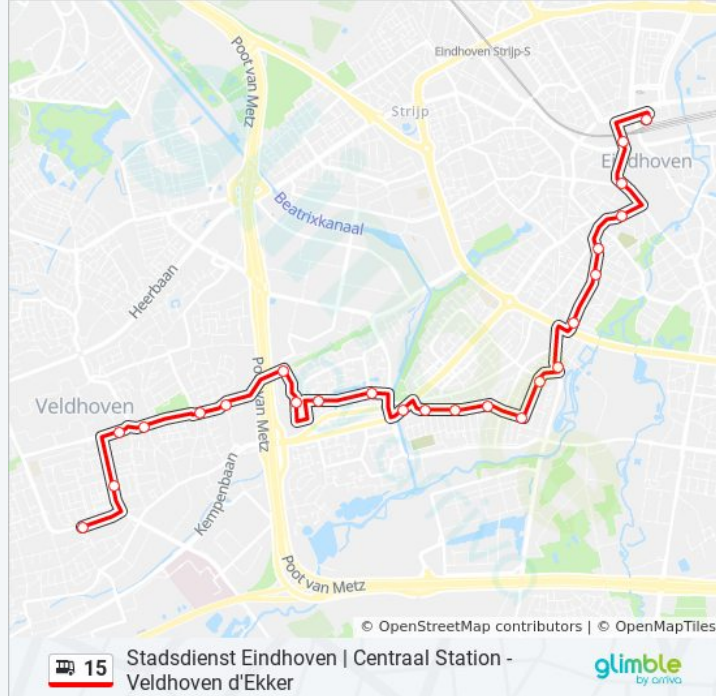

Richting: Eindhoven Station

24 haltes

[BEKIJK LIJNDIENSTROOSTER](#)

- Veldhoven, Abdijlaan
- Veldhoven, Burg. Van Hoofflaan
- Veldhoven, City Centrum
- Veldhoven, Hagendorensesweg
- Veldhoven, Julianastraat
- Veldhoven, De Run 1100
- Eindhoven, Cranendonck
- Eindhoven, Croy
- Eindhoven, Genderhof
- Eindhoven, Akerendam
- Eindhoven, Gagelbosch
- Eindhoven, Palestrinastraat
- Eindhoven, Verdistraat
- Eindhoven, Reinkenstraat
- Eindhoven, Nicolaistraat
- Eindhoven, Sibeliuslaan
- Eindhoven, Bayeuxlaan
- Eindhoven, Camphuysenstraat
- Eindhoven, Rivierstraat
- Eindhoven, Heilig Hartkerk
- Eindhoven, Grote Berg

bus 15 dienstrooster

Eindhoven Station Dienstrooster Route:

maandag	05:59 - 23:06
dinsdag	05:59 - 23:06
woensdag	05:59 - 23:06
donderdag	05:59 - 23:06
vrijdag	05:59 - 23:06
zaterdag	07:11 - 23:06
zondag	09:14 - 23:10

Bus 15 info

Route: Eindhoven Station

Haltes: 24

Ritduur: 30 min

Samenvatting Lijn:

Eindhoven, Vrijstraat

Eindhoven, Piazza

Eindhoven, Station

Stadsdienst Eindhoven | Centraal Station -
Veldhoven d'Ekker

Richting: Veldhoven Abdijlaan

25 haltes

[BEKIJK LIJNDIENSTROOSTER](#)

Eindhoven, Station

Eindhoven, Witte Dame

Eindhoven, Keizersgracht

Eindhoven, Grote Berg