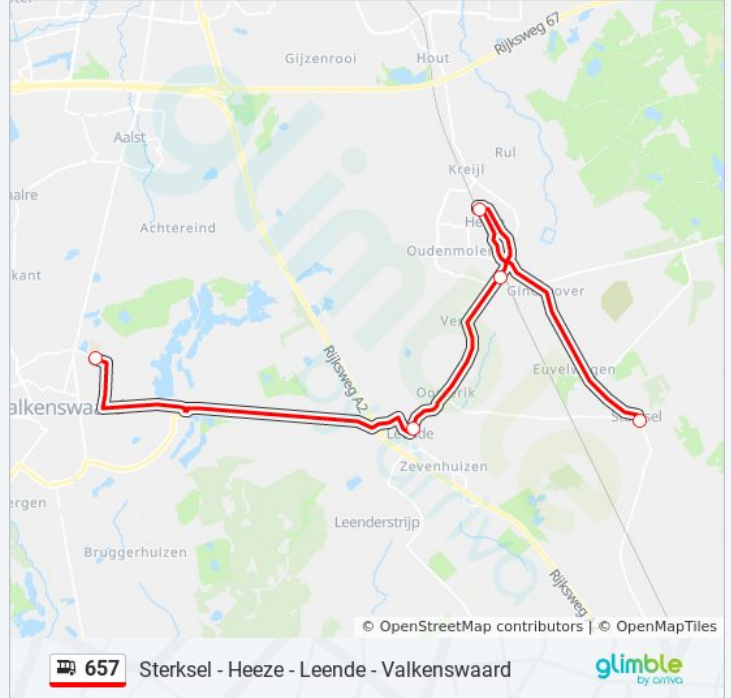

657

Sterksel - Heeze - Leende - Valkenswaard

Download De App

De buslijn 657 (Sterksel - Heeze - Leende - Valkenswaard) heeft 2 routes. Op werkdagen zijn de diensturen:

(1) Sterksel: 13:40 - 16:16(2) Valkenswaard: 08:00 - 09:00

Kijk in de gratis glimble reisapp voor de dichtstbijzijnde halte van bus 657 en hoe laat de eerstvolgende bus 657 aankomt.

Richting: Sterksel

5 haltes

[BEKIJK LIJNDIENSTROOSTER](#)

Valkenswaard, Merendreef

Leende, Dorpstraat

Heeze, Leenderweg/Molen

Heeze, Station

Sterksel, Kerk

bus 657 dienstrooster

Sterksel Dienstrooster Route:

maandag	Niet Operationeel
dinsdag	Niet Operationeel
woensdag	Niet Operationeel
donderdag	13:40 - 16:16
vrijdag	Niet Operationeel
zaterdag	Niet Operationeel
zondag	Niet Operationeel

bus 657 info

Route: Sterksel

Haltes: 5

Ritduur: 32 min

Samenvatting Lijn:

Richting: Valkenswaard

5 haltes

[BEKIJK LIJNDIENSTROOSTER](#)