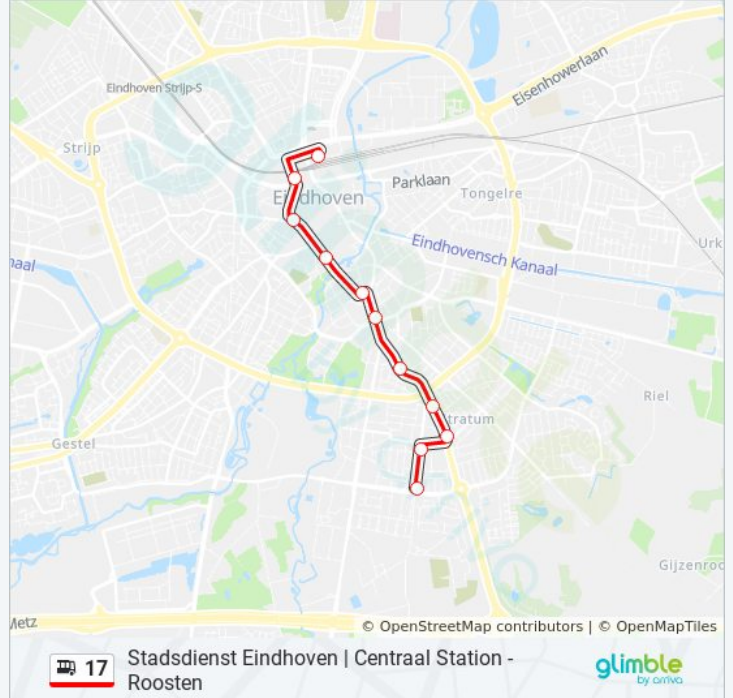

## Richting: Eindhoven Station

11 haltes

[BEKIJK LIJNDIENSTROOSTER](#)

Eindhoven, Kortonjolaan  
Eindhoven, Winkelstraat  
Eindhoven, Korianderstraat  
Eindhoven, Varenstraat  
Eindhoven, Heistraat  
Eindhoven, Parktheater  
Eindhoven, P.C. Hoofthaan  
Eindhoven, Stadhuisplein  
Eindhoven, Vrijstraat  
Eindhoven, Piazza  
Eindhoven, Station

## bus 17 dienstrooster

Eindhoven Station Dienstrooster Route:

maandag	06:31 - 19:01
dinsdag	06:31 - 19:01
woensdag	06:31 - 19:01
donderdag	06:31 - 19:01
vrijdag	06:31 - 19:01
zaterdag	Niet Operationeel
zondag	Niet Operationeel

## Bus 17 info

**Route:** Eindhoven Station

**Haltes:** 11

**Ritduur:** 16 min

**Samenvatting Lijn:**

## Richting: Roosten

10 haltes

[BEKIJK LIJNDIENSTROOSTER](#)

- Eindhoven, Station
- Eindhoven, 18 Septemberplein
- Eindhoven, Smalle Haven
- Eindhoven, P.C. Hooftlaan
- Eindhoven, Parktheater
- Eindhoven, Heistraat
- Eindhoven, Varenstraat
- Eindhoven, Korianderstraat
- Eindhoven, Pioenroosstraat
- Eindhoven, Kortonjolaan