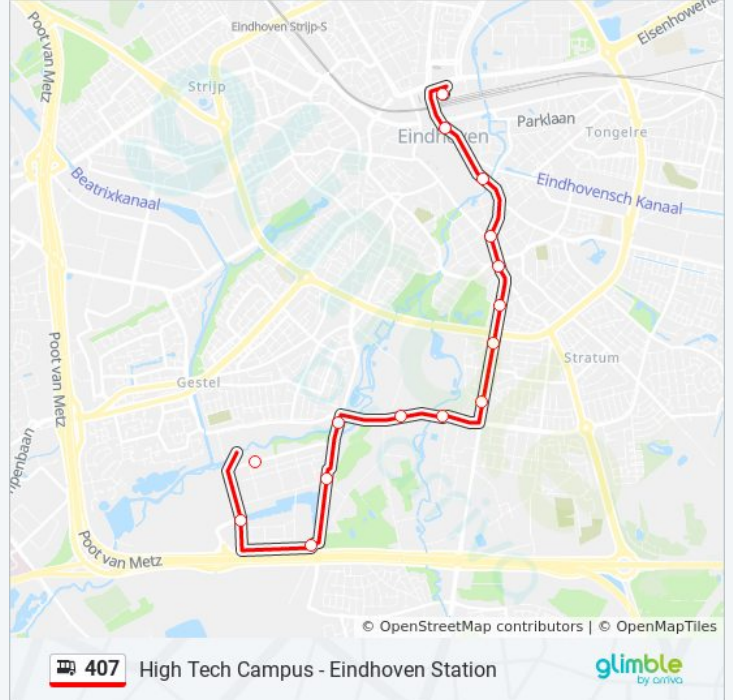

High Tech Campus Dienstrooster Route:

| | |
|-----------|-------------------|
| maandag | 06:37 - 12:27 |
| dinsdag | 06:37 - 12:27 |
| woensdag | 06:37 - 12:27 |
| donderdag | 06:37 - 12:27 |
| vrijdag | 06:37 - 12:27 |
| zaterdag | Niet Operationeel |
| zondag | Niet Operationeel |

Bus 407 info

Route: High Tech Campus

Haltes: 15

Ritduur: 22 min

Samenvatting Lijn:

407 bus dienstroosters en routekaarten zijn beschikbaar als online PDF op moovitapp.com. Gebruik de [Moovit-app](#) om live de vertrektijden van bus-, trein- en metrolijnen te bekijken, en stap-per-stap wegbeschrijvingen voor alle OV-lijnen in Netherlands.