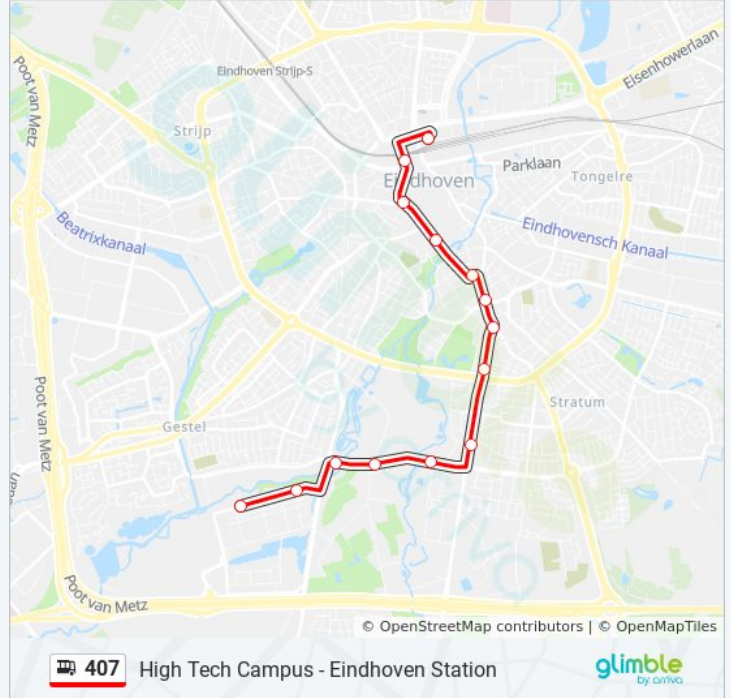

 407

High Tech Campus - Eindhoven Station

Download De App

De buslijn 407 (High Tech Campus - Eindhoven Station) heeft 2 routes. Op werkdagen zijn de diensturen:

(1) Eindhoven Station: 13:19 - 20:02 (2) High Tech Campus: 06:37 - 12:27

Kijk in de gratis glimble reisapp voor de dichtstbijzijnde halte van bus 407 en hoe laat de eerstvolgende bus 407 aankomt.

Richting: Eindhoven Station

14 haltes

[BEKIJK LIJNDIENSTROOSTER](#)

Eindhoven, Htc/Dommeldal
Eindhoven, Htc/Berkenbos
Eindhoven, Locatellistr/Prf Holstln
Eindhoven, Genneper Parken
Eindhoven, Zwemcentrum Tongelreep
Eindhoven, Kortonjo
Eindhoven, Boutenslaan
Eindhoven, Looiakkerstraat
Eindhoven, Parktheater
Eindhoven, P.C. Hoofthaan
Eindhoven, Stadhuisplein
Eindhoven, Vrijstraat
Eindhoven, Piazza
Eindhoven, Station

bus 407 dienstrooster

Eindhoven Station Dienstrooster Route:

| | |
|-----------|-------------------|
| maandag | 13:19 - 20:02 |
| dinsdag | 13:19 - 20:02 |
| woensdag | 13:19 - 20:02 |
| donderdag | 13:19 - 20:02 |
| vrijdag | 13:19 - 20:02 |
| zaterdag | Niet Operationeel |
| zondag | Niet Operationeel |

Bus 407 info

Route: Eindhoven Station

Haltes: 14

Ritduur: 21 min

Samenvatting Lijn:

Richting: High Tech Campus

15 haltes

[BEKIJK LIJNDIENSTROOSTER](#)