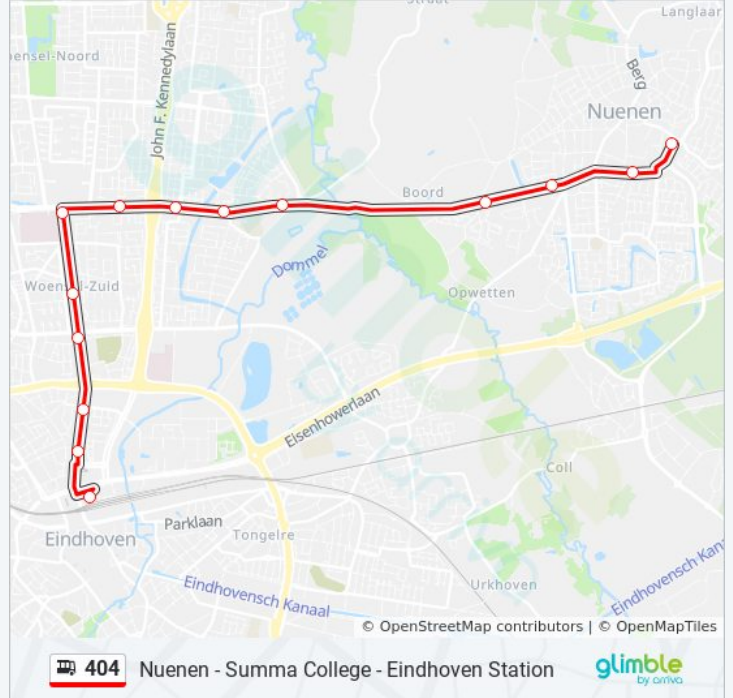

404

Nuenen - Summa College - Eindhoven Station

Download De App

De buslijn 404 (Nuenen - Summa College - Eindhoven Station) heeft 2 routes. Op werkdagen zijn de diensturen: (1) Eindhoven Station: 07:17 - 17:35(2) Nuenen Centrum: 07:26 - 17:12
Kijk in de gratis glimble reisapp voor de dichtstbijzijnde halte van bus 404 en hoe laat de eerstvolgende bus 404 aankomt.

Richting: Eindhoven Station

14 haltes

[BEKIJK LIJNDIENSTROOSTER](#)

Nuenen, Nuenen Centrum
Nuenen, Kerkstraat
Nuenen, Geldropsewijk
Nuenen, Nuenen West
Eindhoven, Eckartdal
Eindhoven, Summa College SterrenIn
Eindhoven, Mercuriuslaan
Eindhoven, Churchillaan
Eindhoven, Woensl/Zh Catharina
Eindhoven, Generaal Pattonlaan
Eindhoven, Europalaan
Eindhoven, Fontys Rachelsmolen
Eindhoven, Gildelaan
Eindhoven, Station

bus 404 dienstrooster

Eindhoven Station Dienstrooster Route:

maandag	Niet Operationeel
dinsdag	Niet Operationeel
woensdag	Niet Operationeel
donderdag	Niet Operationeel
vrijdag	07:17 - 17:35
zaterdag	Niet Operationeel
zondag	Niet Operationeel

Bus 404 info

Route: Eindhoven Station

Haltes: 14

Ritduur: 23 min

Samenvatting Lijn:

Richting: Nueneen Centrum

14 haltes

[BEKIJK LIJNDIENSTROOSTER](#)