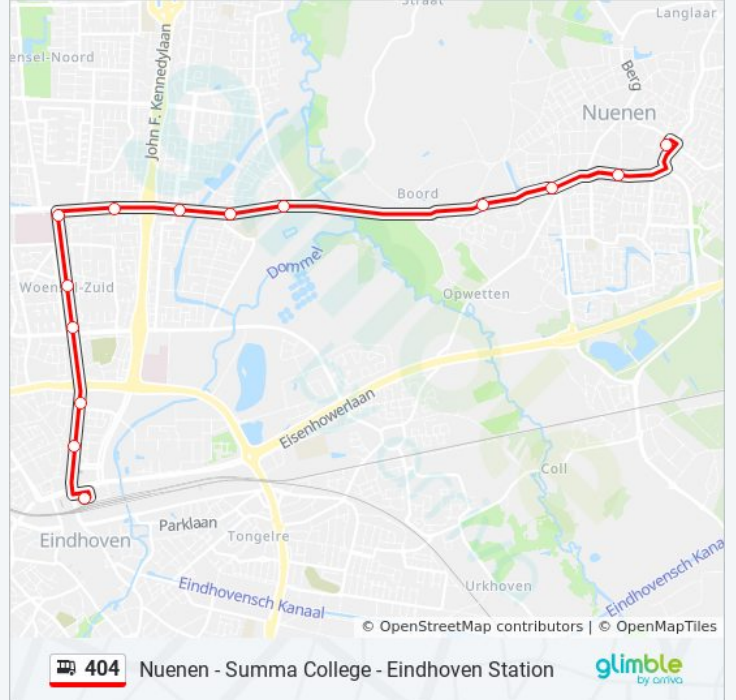

404

Nuenen - Summa College - Eindhoven Station

Download De App

De buslijn 404 (Nuenen - Summa College - Eindhoven Station) heeft 2 routes. Op werkdagen zijn de diensturen: (1) Eindhoven Station: 07:17 - 17:35(2) Nuenen Centrum: 07:26 - 17:12
Kijk in de gratis glimble reisapp voor de dichtstbijzijnde halte van bus 404 en hoe laat de eerstvolgende bus 404 aankomt.

Bus 404 info

Route: Eindhoven Station

Haltes: 14

Ritduur: 23 min

Samenvatting Lijn:

Richting: Nueneen Centrum

14 haltes

[BEKIJK LIJNDIENSTROOSTER](#)

bus 404 dienstrooster

Nueneen Centrum Dienstrooster Route:

maandag	Niet Operationeel
dinsdag	Niet Operationeel
woensdag	Niet Operationeel
donderdag	Niet Operationeel
vrijdag	07:26 - 17:12
zaterdag	Niet Operationeel
zondag	Niet Operationeel

Bus 404 info

Route: Nueneen Centrum

Haltes: 14

Ritduur: 21 min

Samenvatting Lijn:

404 bus dienstroosters en routekaarten zijn beschikbaar als online PDF op moovitapp.com. Gebruik de [Moovit-app](#) om live de vertrektijden van bus-, trein- en metrolijnen te bekijken, en stap-per-stap wegbeschrijvingen voor alle OV-lijnen in Netherlands.