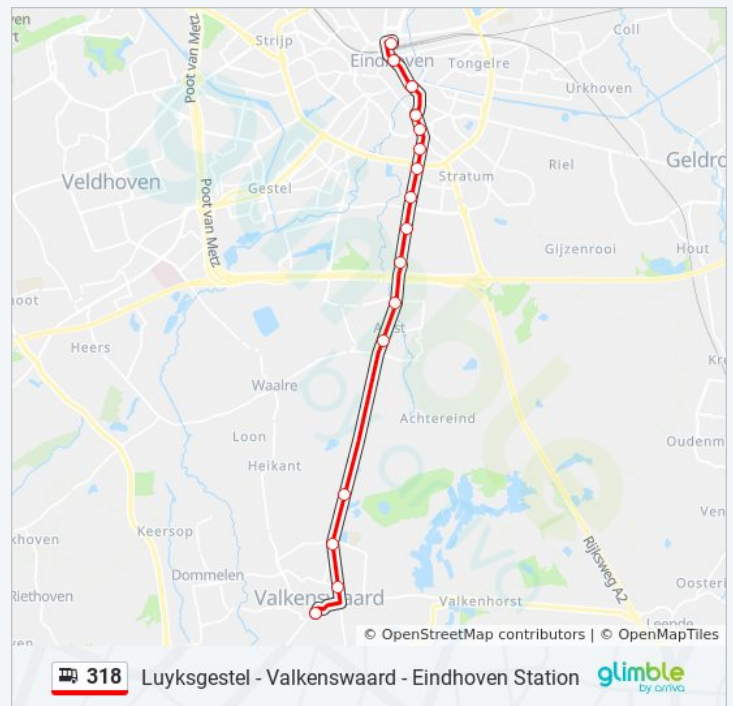

maandag	19:35 - 20:35
dinsdag	19:35 - 20:35
woensdag	19:35 - 20:35
donderdag	19:35 - 20:35
vrijdag	19:35 - 20:35
zaterdag	08:31 - 23:38
zondag	11:34 - 20:38

bus 318 info

Route: Valkenswaard Markt

Haltes: 16

Ritduur: 24 min

Samenvatting Lijn:

Richting: Valkenswaard Markt

24 haltes

[BEKIJK LIJNDIENSTROOSTER](#)

Luyksgestel, Boscheind
 Luyksgestel, Kapelstraat
 Luyksgestel, Molenstraat
 Luyksgestel, Doolhof
 Luyksgestel, Schatersdijk
 Luyksgestel, Mozekesweg