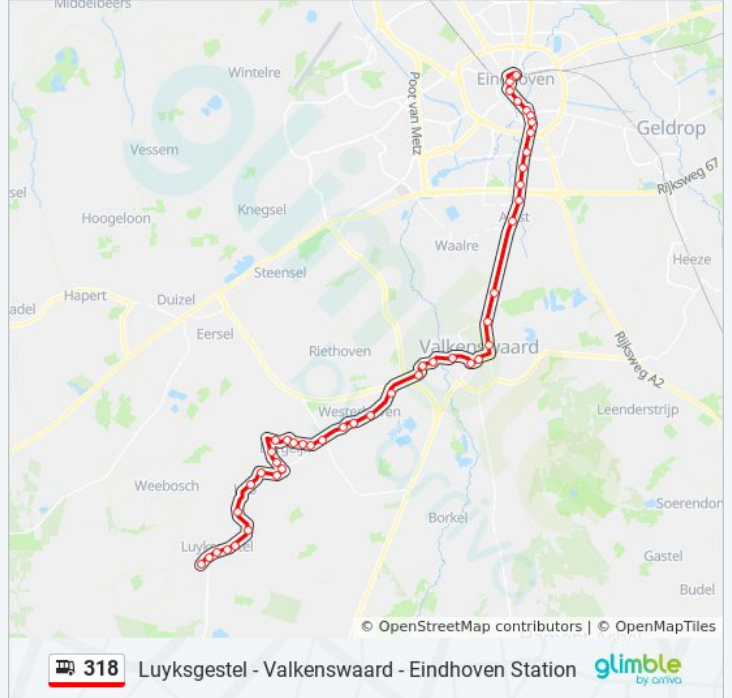

Bergeijk, Hof

Bergeijk, Mr. Pankenstraat

Bergeijk, Schutsboom

Bergeijk, Eijkereind

Westerhoven, Heijerstraat

Westerhoven, Dorpstraat

bus 318 dienstrooster

Eindhoven Station Dienstrooster Route:

maandag	05:58 - 22:03
dinsdag	05:58 - 22:03
woensdag	05:58 - 22:03
donderdag	05:58 - 22:03
vrijdag	05:58 - 22:03
zaterdag	07:10 - 23:03
zondag	09:03 - 22:03

Bus 318 info

Route: Eindhoven Station

Haltes: 40

Ritduur: 56 min

Samenvatting Lijn:

Westerhoven, Provincialeweg
 Westerhoven, Loveren
 Valkenswaard, Markt
 Valkenswaard, Valkenierstraat
 Valkenswaard, Eindhovenseweg
 Valkenswaard, Valkenswaardseweg
 Aalst (Nb), Maarten Trompstraat
 Aalst, Burgemeester Mollaan
 Eindhoven, P+R Gennepark
 Eindhoven, Fontys Theo Koomenlaan
 Eindhoven, Kortonjo
 Eindhoven, Boutenslaan
 Eindhoven, Looiakkerstraat
 Eindhoven, Parktheater
 Eindhoven, P.C. Hoofllaan
 Eindhoven, Stadhuisplein
 Eindhoven, Vrijstraat
 Eindhoven, Piazza
 Eindhoven, Station

Richting: Luyksgestel

39 haltes

[BEKIJK LIJNDIENSTROOSTER](#)

Eindhoven, Station
 Eindhoven, 18 Septemberplein
 Eindhoven, Smalle Haven
 Eindhoven, P.C. Hoofllaan
 Eindhoven, Parktheater
 Eindhoven, Looiakkerstraat
 Eindhoven, Boutenslaan
 Eindhoven, Kortonjo
 Eindhoven, Fontys Theo Koomenlaan
 Eindhoven, P+R Gennepark