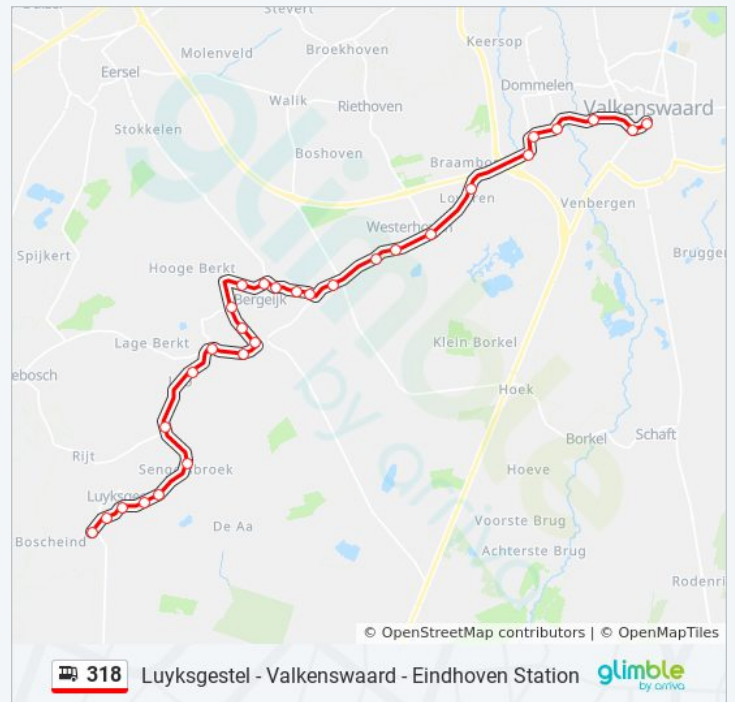

Bergeijk, Hof

Bergeijk, Mr. Pankenstraat

Bergeijk, Schutsboom

Bergeijk, Eijkereind

Westerhoven, Heijerstraat

Westerhoven, Dorpstraat

Westerhoven, Provincialeweg

Westerhoven, Loveren

Valkenswaard, Markt

Bus 318 info

Route: Valkenswaard Markt

Haltes: 24

Ritduur: 25 min

Samenvatting Lijn:

318 bus dienstroosters en routekaarten zijn beschikbaar als online PDF op moovitapp.com. Gebruik de [Moovit-app](#) om live de vertrektijden van bus-, trein- en metrolijnen te bekijken, en stap-per-stap wegbeschrijvingen voor alle OV-lijnen in Netherlands.