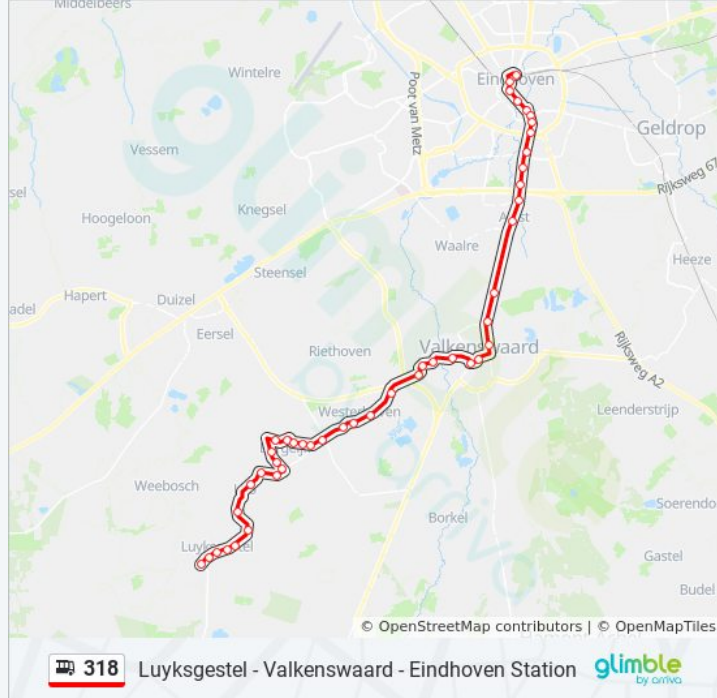

Eindhoven, Parktheater

Eindhoven, P.C. Hooftlaan

Eindhoven, Stadhuisplein

Eindhoven, Vrijstraat

Eindhoven, Piazza

Eindhoven, Station

 318

Luyksgestel - Valkenswaard - Eindhoven Station

 glimble
by ovvo

Richting: Luyksgestel

39 haltes

[BEKIJK LIJNDIENSTROOSTER](#)

Eindhoven, Station

Eindhoven, 18 Septemberplein

Eindhoven, Smalle Haven

Eindhoven, P.C. Hooftlaan