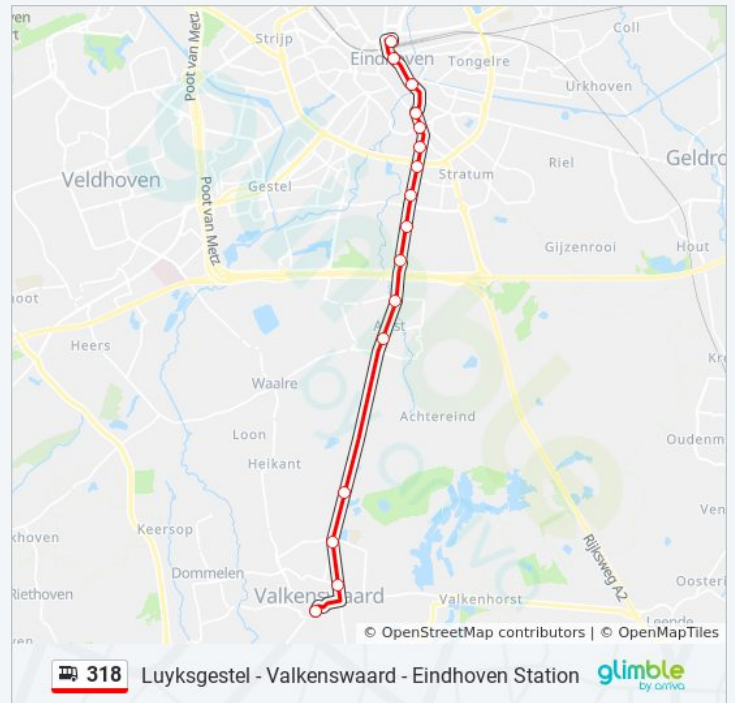

Valkenswaard, Valkenierstraat

Valkenswaard, Markt

dinsdag	19:35 - 20:35
woensdag	19:35 - 20:35
donderdag	19:35 - 20:35
vrijdag	19:35 - 20:35
zaterdag	08:31 - 23:38
zondag	11:34 - 20:38

Bus 318 info

Route: Valkenswaard Markt

Haltes: 16

Ritduur: 22 min

Samenvatting Lijn:

Richting: Valkenswaard Markt

24 haltes

[BEKIJK LIJNDIENSTROOSTER](#)

Luyksgestel, Boscheind

Luyksgestel, Kapelstraat