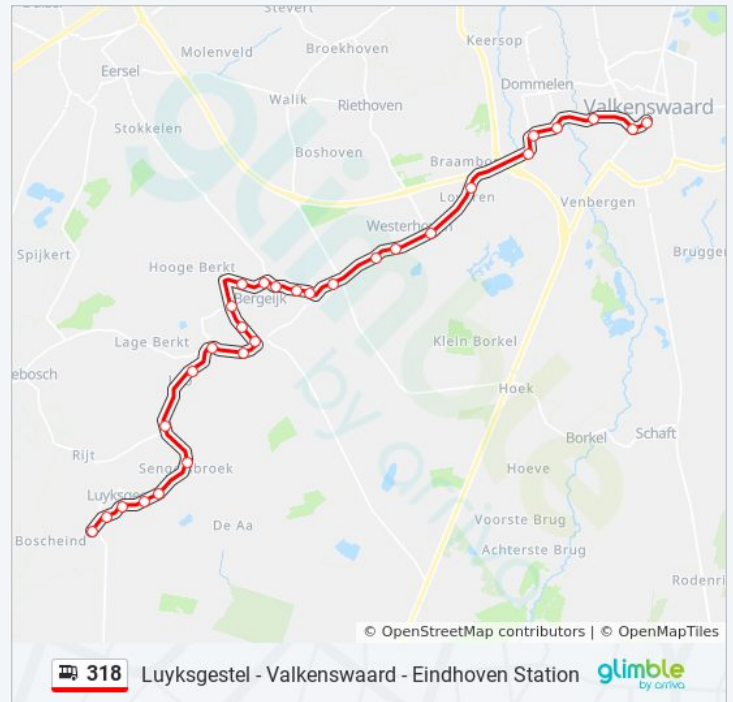

Bergeijk, Hof

Bergeijk, Mr. Pankenstraat

Bergeijk, Schutsboom

Bergeijk, Eijkereind

Westerhoven, Heijerstraat

Westerhoven, Dorpstraat

Westerhoven, Provincialeweg

Westerhoven, Loveren

Valkenswaard, Markt

bus 318 info

Route: Valkenswaard Markt

Haltes: 24

Ritduur: 25 min

Samenvatting Lijn:

318 bus dienstroosters en routekaarten zijn beschikbaar als online PDF op moovitapp.com. Gebruik de [Moovit-app](#) om live de vertrektijden van bus-, trein- en metrolijnen te bekijken, en stap-per-stap wegbeschrijvingen voor alle OV-lijnen in Netherlands.