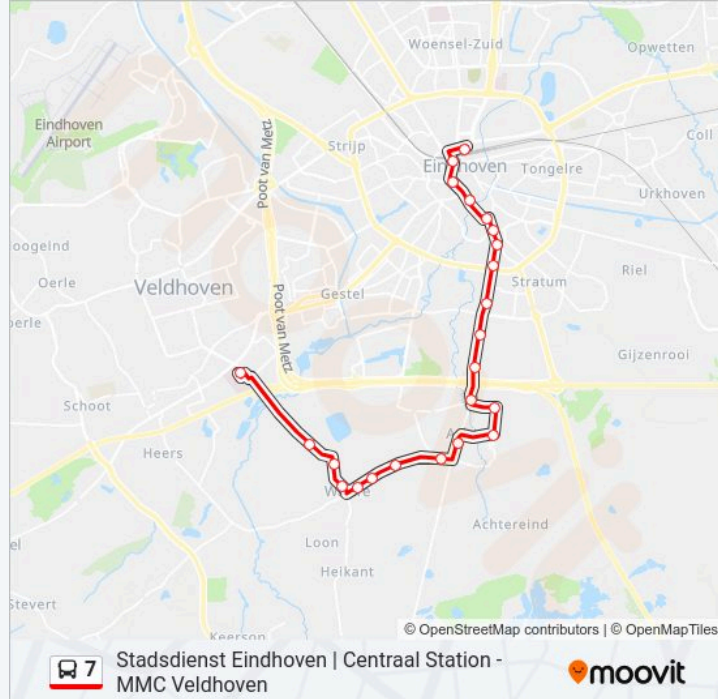

Richting: Eindhoven Station

21 haltes

[BEKIJK LIJNDIENSTROOSTER](#)

Veldhoven, Mmc Veldhoven Hoofding.

Waalre, Onze Lieve Vrouwedijk

Waalre, Heistraat

Waalre, Bergstraat

Waalre, Eikenlaan

Eindhoven, Boutenslaan

Eindhoven, Looiakkerstraat

Eindhoven, Parktheater

Eindhoven, P.C. Hooftlaan

Eindhoven, Stadhuisplein

Eindhoven, Vrijstraat

Eindhoven, Piazza

bus 7 dienstrooster

Eindhoven Station Dienstrooster Route:

zondag	08:19 - 23:19
maandag	06:27 - 23:19
dinsdag	06:27 - 23:19
woensdag	06:27 - 23:19
donderdag	06:27 - 23:19
vrijdag	06:27 - 23:19
zaterdag	07:19 - 23:19

Bus 7 info

Route: Eindhoven Station

Haltes: 21

Ritduur: 30 min

Samenvatting Lijn:

Eindhoven, Station

Richting: Veldhoven Mmc

19 haltes

[BEKIJK LIJNDIENSTROOSTER](#)