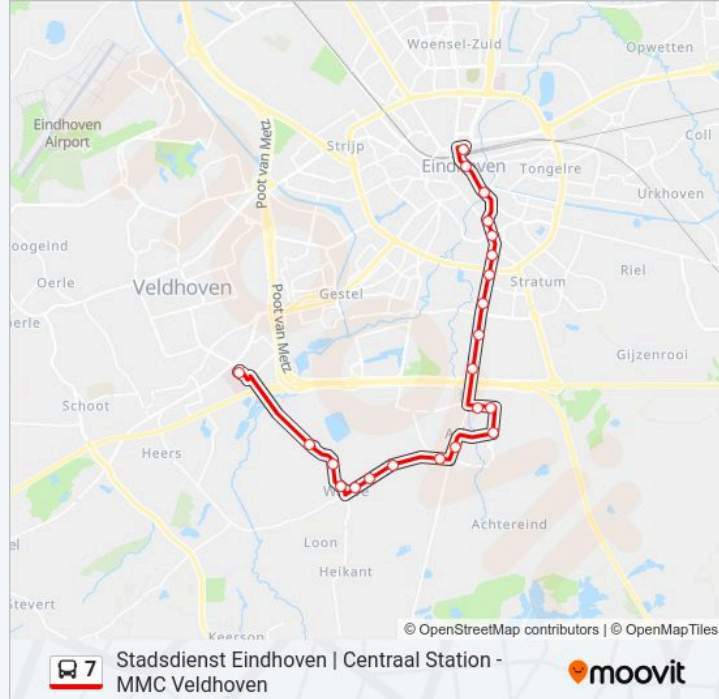

Richting: Eindhoven Station

21 haltes

[BEKIJK LIJNDIENSTROOSTER](#)

Veldhoven, Mmc Veldhoven Hoofding.

Waalre, Onze Lieve Vrouwedijk

Waalre, Heistraat

Waalre, Bergstraat

Waalre, Eikenlaan

Waalre, Heistraat

Waalre, Onze Lieve Vrouwedijk

bus 7 dienstrooster

Veldhoven Mmc Dienstrooster Route:

zondag	09:42 - 23:42
maandag	06:42 - 23:42
dinsdag	06:42 - 23:42
woensdag	06:42 - 23:42
donderdag	06:42 - 23:42
vrijdag	06:42 - 23:42
zaterdag	08:42 - 23:42

Bus 7 info

Route: Veldhoven Mmc

Haltes: 19

Ritduur: 32 min

Samenvatting Lijn:

Veldhoven, Mmc Veldhoven Hoofding.

7 bus dienstroosters en routekaarten zijn beschikbaar als online PDF op moovitapp.com. Gebruik de Moovit-app om live de vertrektijden van bus-, trein- en metrolijnen te bekijken, en stap-per-stap wegbeschrijvingen voor alle OV-lijnen in Netherlands.

© 2024 Moovit - Alle rechten voorbehouden