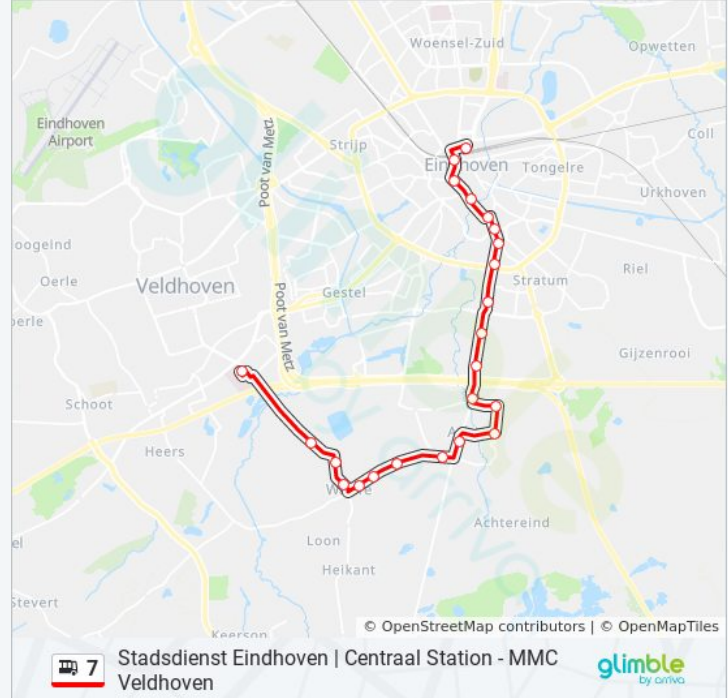

Kijk in de gratis glimble reisapp voor de dichtstbijzijnde halte van bus 7 en hoe laat de eerstvolgende bus 7 aankomt.

Richting: Eindhoven Station

23 haltes

[BEKIJK LIJNDIENSTROOSTER](#)

Veldhoven, Mmc Veldhoven Hoofding.

Eindhoven, Parktheater

Eindhoven, P.C. Hooftlaan

Eindhoven, Stadhuisplein

Eindhoven, Vrijstraat

bus 7 dienstrooster

Eindhoven Station Dienstrooster Route:

maandag	06:27 - 23:19
dinsdag	06:27 - 23:19
woensdag	06:27 - 23:19
donderdag	06:27 - 23:19
vrijdag	06:27 - 23:19
zaterdag	07:19 - 23:19
zondag	08:19 - 23:19

Bus 7 info

Route: Eindhoven Station

Haltes: 23

Ritduur: 30 min

Samenvatting Lijn:

Eindhoven, Piazza

Eindhoven, Station

Richting: Veldhoven Mmc Via Aalst/Waalre

22 haltes

[BEKIJK LIJNDIENSTROOSTER](#)

Eindhoven, Station

Eindhoven, 18 Septemberplein

Eindhoven, Smalle Haven

Eindhoven, P.C. Hooftlaan

Eindhoven, Parktheater

Eindhoven, Looiakkerstraat