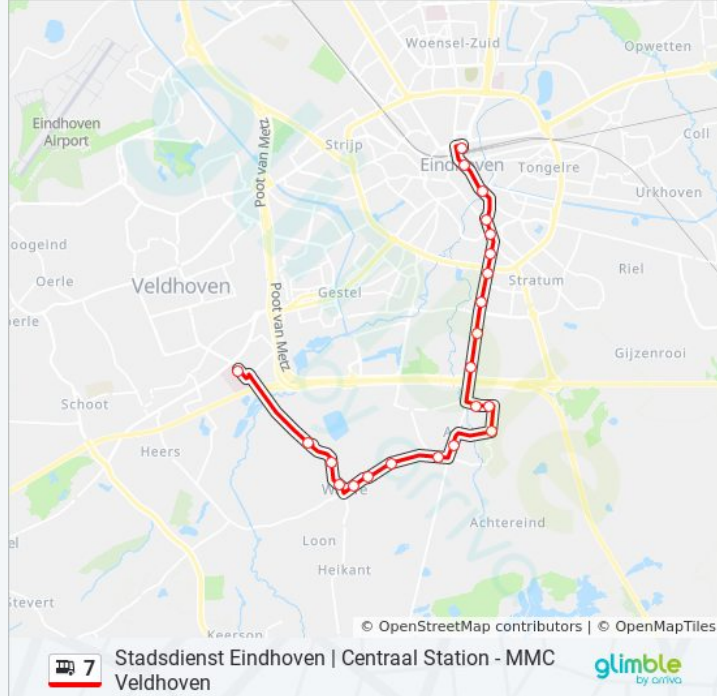

Waalre, Bergstraat

Waalre, Heistraat

Waalre, Onze Lieve Vrouwedijk

Veldhoven, Mmc Veldhoven Hoofding.

7 bus dienstroosters en routekaarten zijn beschikbaar als online PDF op moovitapp.com. Gebruik de [Moovit-app](#) om live de vertrektijden van bus-, trein- en metrolijnen te bekijken, en stap-per-stap wegbeschrijvingen voor alle OV-lijnen in Netherlands.

[Over Moovit](#) • [MaaS-oplossingen](#) • [Ondersteunde landen](#) • [Mooviter-gemeenschap](#)

© 2024 Moovit - Alle rechten voorbehouden

Bekijk Live Aankomsttijden