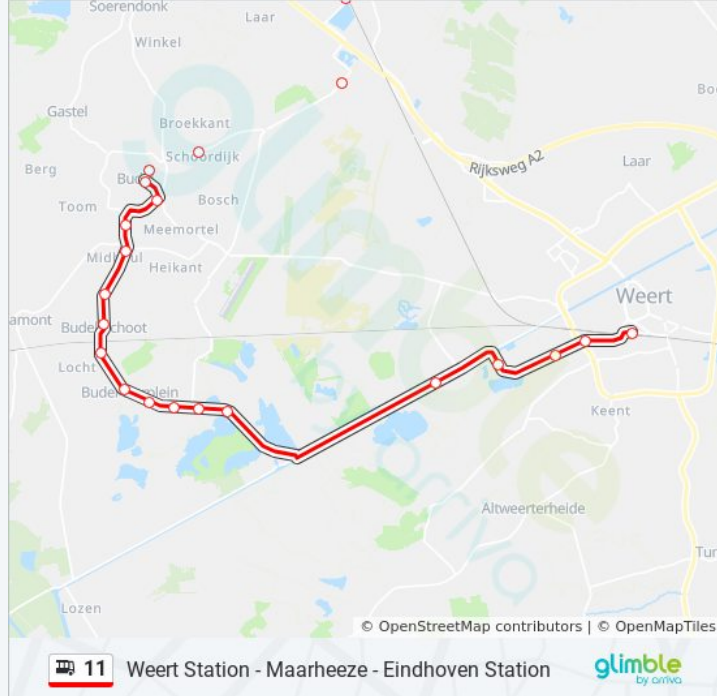

### Bus 11 info

**Route:** Weert Station

**Haltes:** 20

**Ritduur:** 24 min

**Samenvatting Lijn:**

Weert, Ringbaan West

Weert, Station

### Richting: Weert Station Via Maarheeze

40 haltes

[BEKIJK LIJNDIENSTROOSTER](#)

Eindhoven, Station

Eindhoven, 18 Septemberplein

Eindhoven, Smalle Haven

Eindhoven, P.C. Hooftlaan

Eindhoven, Parktheater

Eindhoven, Heistraat

Eindhoven, Varenstraat

Eindhoven, Korianderstraat

Eindhoven, Pioenroosstraat

Eindhoven, Floraplein

Leende, Valkenswaardseweg/A2

Leende, Dorpstraat

Leende, Viaduct A2 Dorpstraat