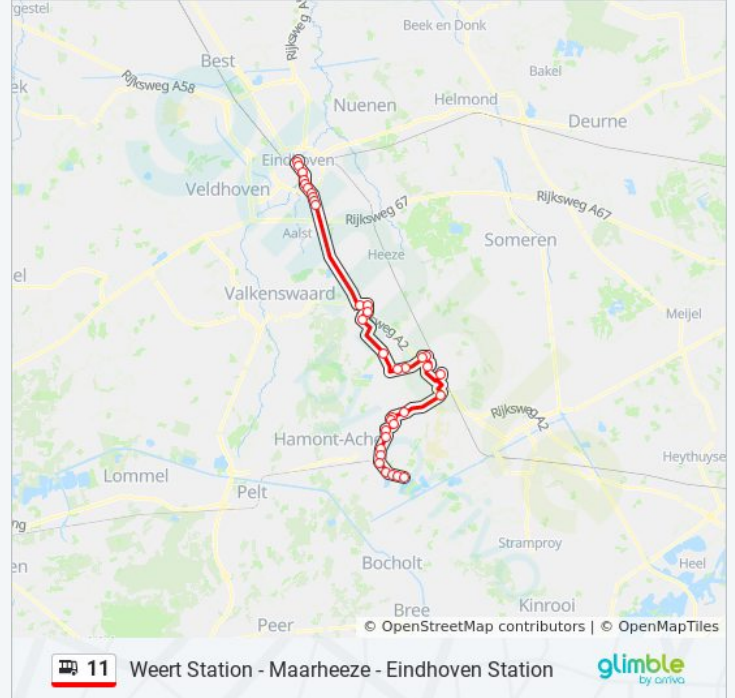

### Bus 11 info

**Route:** Budel-Dorplein Via Maarheeze

**Haltes:** 34

**Ritduur:** 61 min

**Samenvatting Lijn:**

Budel, Schoordijk

Budel, Dr. Ant. Mathijssenstraat

Budel, Deken Van Baarsstraat

Budel, Burg. Van Houtstraat

Budel, Nieuwstraat

Budel, Midbuulweg

Budel-Schoot, Grootschoterweg

Budel-Schoot, Vogelsplein

Budel-Dorplein, Stationsweg

Budel-Dorplein, Prinses Irenestraat

Budel-Dorplein, Sint Barbaraweg

Budel-Dorplein, Liedekerkestraat

Budel-Dorplein, Sint Josephplein

### Richting: Eindhoven Station

41 haltes

[BEKIJK LIJNDIENSTROOSTER](#)

Weert, Station

Weert, Ringbaan West

Weert, Kazernelaan

Weert, Geurtsvenweg

Weert, Kempenweg