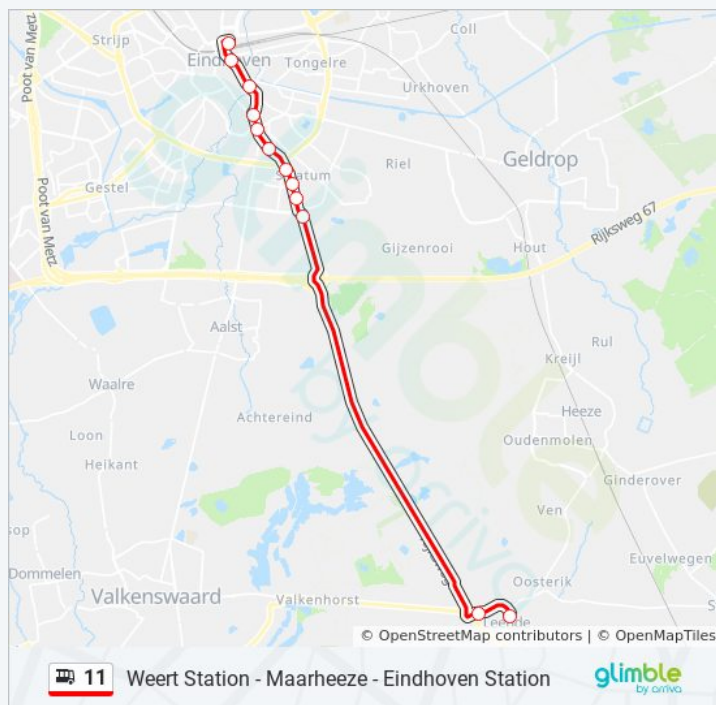

Eindhoven, Floraplein

Leende, Valkenswaardseweg/A2

Leende, Dorpstraat

### Bus 11 info

**Route:** Leende

**Haltes:** 12

**Ritduur:** 20 min

**Samenvatting Lijn:**

### Richting: Maarheeze

20 haltes

[BEKIJK LIJNDIENSTROOSTER](#)

Weert, Station

Weert, Ringbaan West

Weert, Kazernelaan

Weert, Geurtsvenweg

Weert, Kempenweg