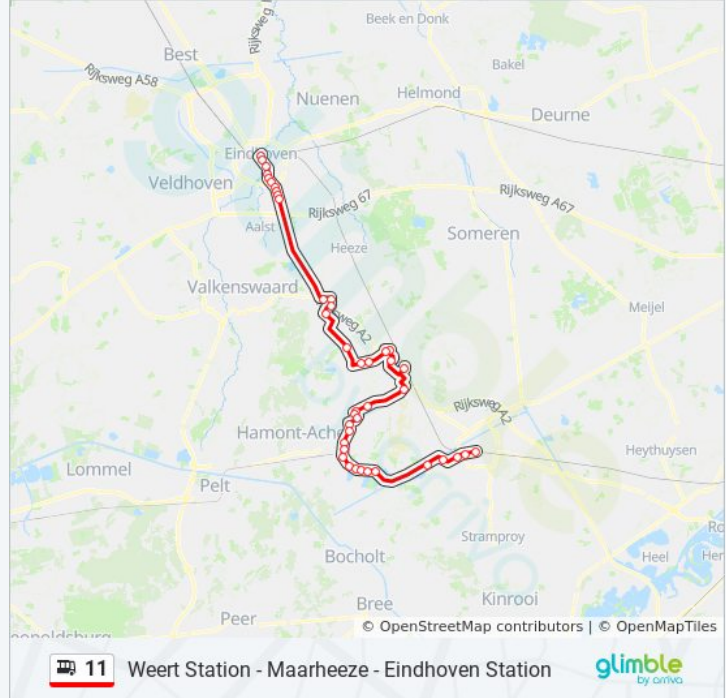

Maarheeze, De Neerlanden

Maarheeze, Marishof

Maarheeze, Station

Budel, Schoordijk

Budel, Dr. Ant. Mathijssenstraat

Budel, Deken Van Baarsstraat

Budel, Burg. Van Houtstraat

Budel, Nieuwstraat

Budel, Midbuulweg

Budel-Schoot, Grootshoterweg

Budel-Schoot, Vogelsplein

Budel-Dorplein, Stationsweg

Budel-Dorplein, Prinses Irenestraat

Budel-Dorplein, Sint Barbaraweg

Budel-Dorplein, Liedekerkestraat

Budel-Dorplein, Sint Josephplein

Budel-Dorplein, Hoofdstraat

Weert, Kempenweg

Weert, Geurtsvenweg

Weert, Kazernelaan

Weert, Ringbaan West

Weert, Station

11 bus dienstroosters en routekaarten zijn beschikbaar als online PDF op moovitapp.com. Gebruik de [Moovit-app](#) om live de vertrektijden van bus-, trein- en metrolijnen te bekijken, en stap-per-stap wegbeschrijvingen voor alle OV-lijnen in Netherlands.

[Over Moovit](#) • [MaaS-oplossingen](#) • [Ondersteunde landen](#) • [Mooviter-gemeenschap](#)

© 2024 Moovit - Alle rechten voorbehouden

Bekijk Live Aankomsttijden