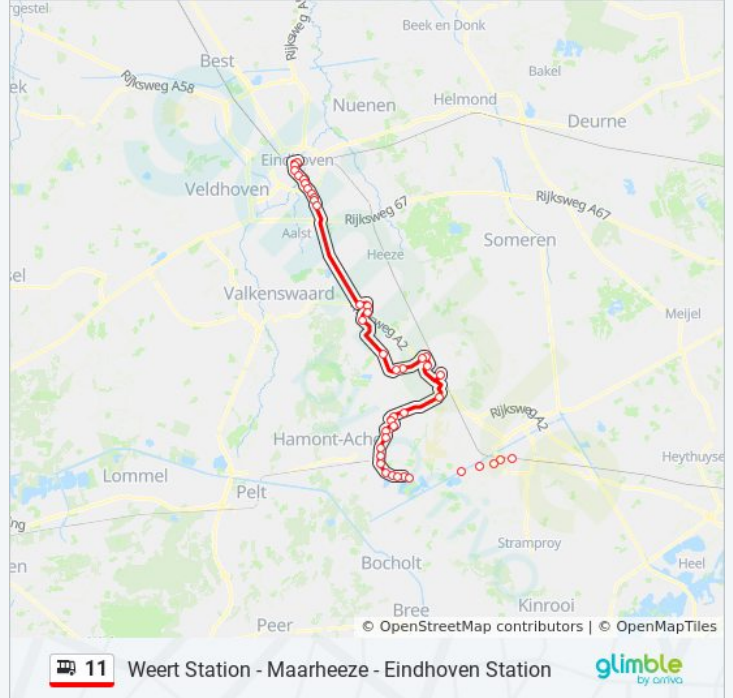

### Bus 11 info

**Route:** Eindhoven Station

**Haltes:** 41

**Ritduur:** 75 min

**Samenvatting Lijn:**

Budel, Deken Van Baarsstraat  
 Budel, Dr. Ant. Mathijssenstraat  
 Budel, Schoordijk  
 Maarheeze, Station  
 Maarheeze, Marishof  
 Maarheeze, De Neerlanden  
 Maarheeze, Vogelsberg  
 Soerendonk, Molenheide  
 Soerendonk, Molenheide/Reepad  
 Soerendonk, Camping Soerendonk  
 Leenderstrijp, Jansborg  
 Leende, Viaduct A2 Dorpstraat  
 Leende, Dorpstraat  
 Leende, Valkenswaardseweg/A2  
 Eindhoven, Floraplein  
 Eindhoven, Pioenroosstraat  
 Eindhoven, Korianderstraat  
 Eindhoven, Varenstraat  
 Eindhoven, Heistraat  
 Eindhoven, Parktheater  
 Eindhoven, P.C. Hoofthaan  
 Eindhoven, Stadhuisplein  
 Eindhoven, Vrijstraat  
 Eindhoven, Piazza  
 Eindhoven, Station

**Richting: Leende**

12 haltes

[BEKIJK LIJNDIENSTROOSTER](#)

Eindhoven, Station  
 Eindhoven, 18 Septemberplein  
 Eindhoven, Smalle Haven  
 Eindhoven, P.C. Hoofthaan

**bus 11 dienstrooster**

Leende Dienstrooster Route:

Eindhoven, Floraplein

Leende, Valkenswaardseweg/A2

Leende, Dorpstraat