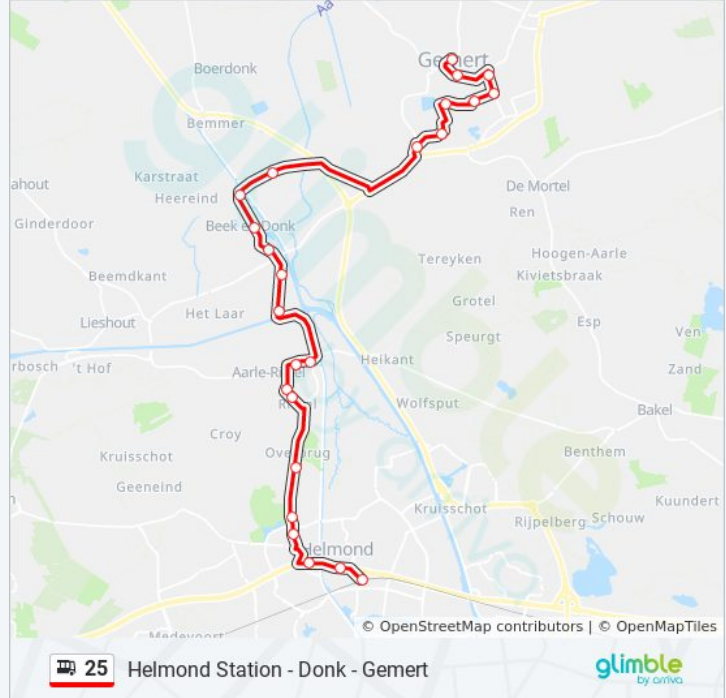

Richting: Gemert Via Beek En Donk

23 haltes

[BEKIJK LIJNDIENSTROOSTER](#)

Helmond, Station
Helmond, Kasteeltraverse
Helmond, Europaweg
Helmond, Ziekenhuis
Helmond, Bachlaan
Helmond, Verliefd Laantje
Aarle Rixtel, De Dreef
Aarle Rixtel, Bosscheweg
Aarle Rixtel, Dorpsstraat
Aarle Rixtel, Brug
Beek En Donk, De Hommel
Beek En Donk, Oranjelaan
Beek En Donk, Brandstraat
Beek En Donk, Gemeentehuis
Beek En Donk, Piet Van Thielplein
Beek En Donk, Lekerstraat
Gemert, West-Om/Heuvel
Gemert, Heuvel
Gemert, Ridderplein
Gemert, Sint Gerardusplein
Gemert, Burg. Rietmanstraat
Gemert, Lodderdijk

bus 25 dienstrooster

Gemert Via Beek En Donk Dienstrooster Route:

maandag	07:05 - 19:05
dinsdag	07:05 - 19:05
woensdag	07:05 - 19:05
donderdag	07:05 - 19:05
vrijdag	07:05 - 19:05
zaterdag	09:07 - 18:07
zondag	11:10 - 18:10

Bus 25 info

Route: Gemert Via Beek En Donk

Haltes: 23

Ritduur: 35 min

Samenvatting Lijn:

Richting: Helmond Station Via Beek En Donk

23 haltes

[BEKIJK LIJNDIENSTROOSTER](#)