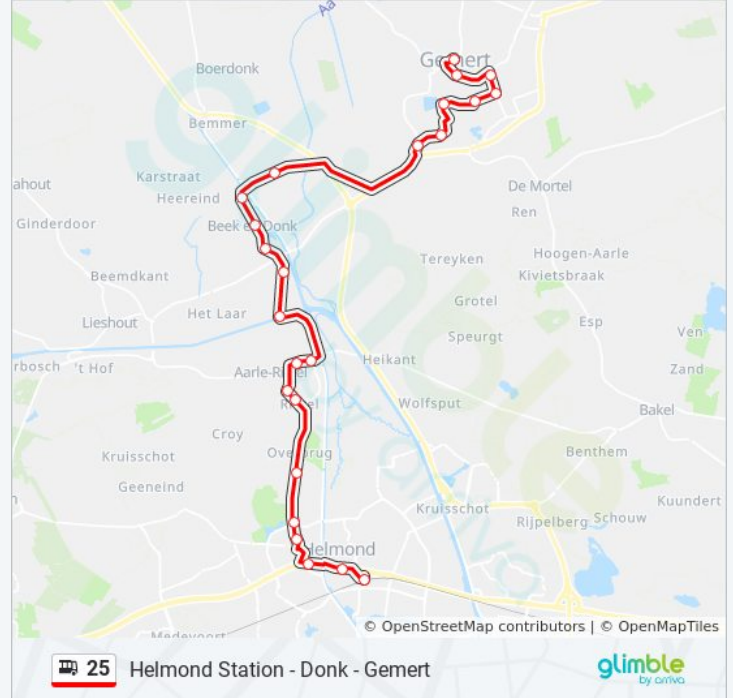

Helmond, Bachlaan

Helmond, Ziekenhuis

Helmond, Europaweg

Helmond, Kasteeltraverse

Helmond, Station

25 bus dienstroosters en routekaarten zijn beschikbaar als online PDF op moovitapp.com. Gebruik de [Moovit-app](#) om live de vertrektijden van bus-, trein- en metrolijnen te bekijken, en stap-per-stap wegbeschrijvingen voor alle OV-lijnen in Netherlands.

[Over Moovit](#) • [MaaS-oplossingen](#) • [Ondersteunde landen](#) • [Mooviter-gemeenschap](#)

© 2024 Moovit - Alle rechten voorbehouden

Bekijk Live Aankomsttijden