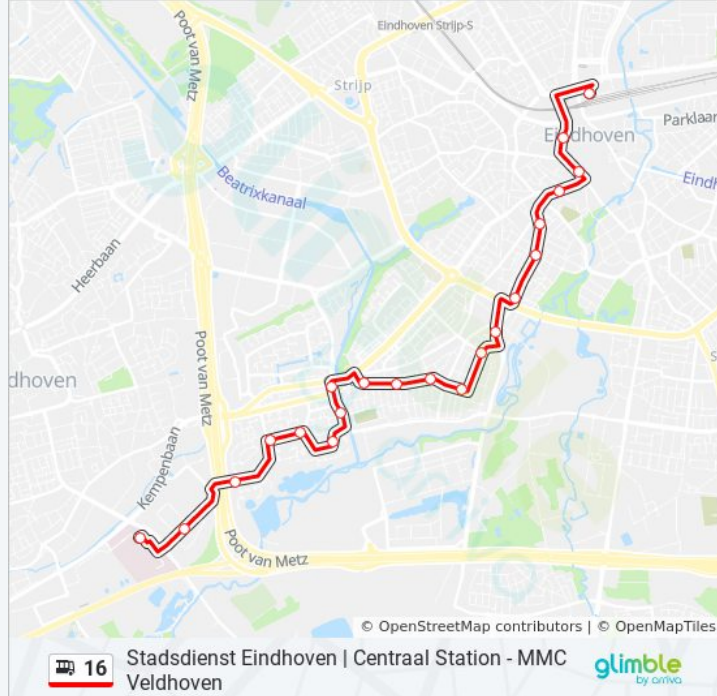

bus 16 dienstrooster

Veldhoven Mmc Dienstrooster Route:

maandag	06:38 - 18:36
dinsdag	06:38 - 18:36
woensdag	06:38 - 18:36
donderdag	06:38 - 18:36
vrijdag	06:38 - 18:36
zaterdag	Niet Operationeel
zondag	Niet Operationeel

Bus 16 info

Route: Veldhoven Mmc

Haltes: 21

Ritduur: 30 min

Samenvatting Lijn:

Eindhoven, Ulenpas

Veldhoven, Ontginningsweg

Veldhoven, Mmc Veldhoven Hoofding.