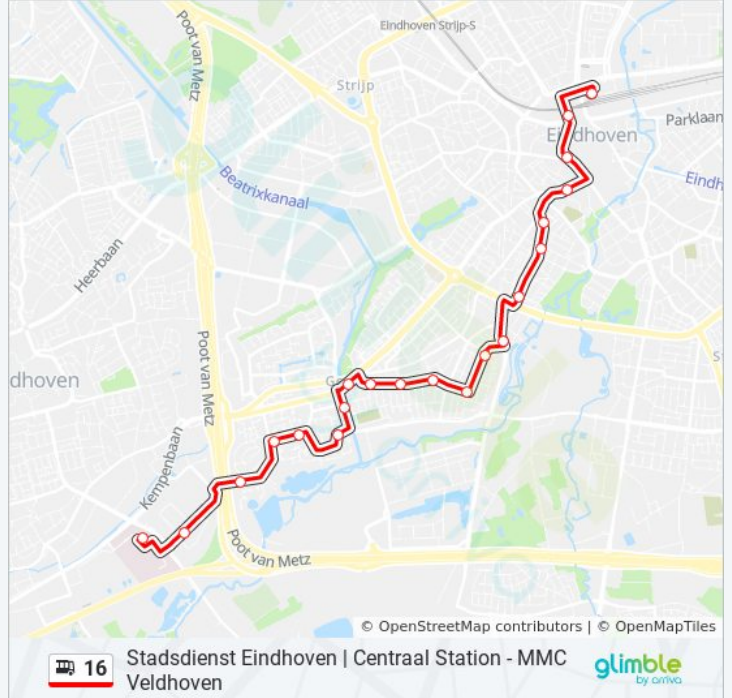

Richting: Eindhoven Station

21 haltes

[BEKIJK LIJNDIENSTROOSTER](#)

Veldhoven, Mmc Veldhoven Hoofding.

Veldhoven, Ontginningsweg

Eindhoven, Ulenpas

Eindhoven, Zijpendaal

Eindhoven, Oldengaarde

Eindhoven, Bayeuxlaan

Eindhoven, Camphuysenstraat

Eindhoven, Rivierstraat

Eindhoven, Heilig Hartkerk

Eindhoven, Grote Berg

Eindhoven, Vrijstraat

Eindhoven, Piazza

Eindhoven, Station

bus 16 dienstrooster

Eindhoven Station Dienstrooster Route:

maandag	06:45 - 18:42
dinsdag	06:45 - 18:42
woensdag	06:45 - 18:42
donderdag	06:45 - 18:42
vrijdag	06:45 - 18:42
zaterdag	Niet Operationeel
zondag	Niet Operationeel

Bus 16 info

Route: Eindhoven Station

Haltes: 21

Ritduur: 27 min

Samenvatting Lijn:

Richting: Veldhoven Mmc

21 haltes

[BEKIJK LIJNDIENSTROOSTER](#)