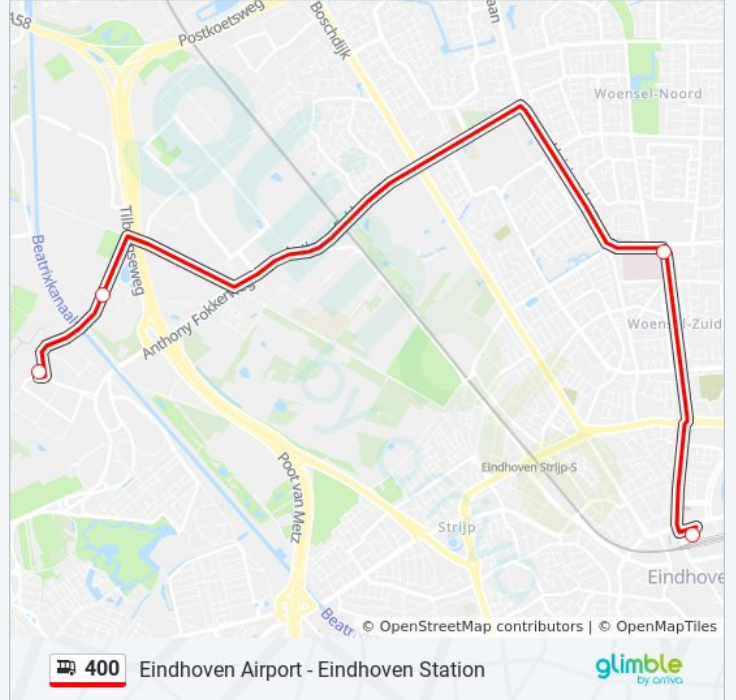

400 bus dienstroosters en routekaarten zijn beschikbaar als online PDF op moovitapp.com. Gebruik de [Moovit-app](#) om live de vertrektijden van bus-, trein- en metrolijnen te bekijken, en stap-per-stap wegbeschrijvingen voor alle OV-lijnen in Netherlands.

[Over Moovit](#) • [MaaS-oplossingen](#) • [Ondersteunde landen](#) • [Mooviter-gemeenschap](#)

© 2024 Moovit - Alle rechten voorbehouden

Bekijk Live Aankomsttijden