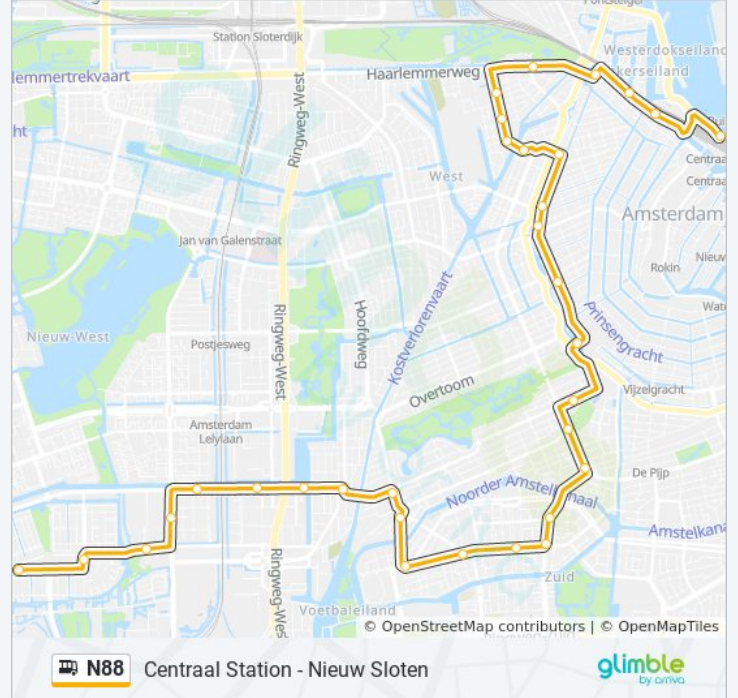

Richting: Centraal Station

17 haltes

[BEKIJK LIJNDIENSTROOSTER](#)

Brusselsingel
Westmallepad
Plesmanlaan
Heemstedestraat
Delflandlaan
Westlandgracht
Hoofddorpplein
Amstelveenseweg
Oranje Nassaulaan
Overtoomsesluis
Leidseplein
Ruysdaelkade
Vijzelgracht
Muntplein
Rokin
Dam
Centraal Station

bus N88 dienstrooster

Nieuw Sloten Dienstrooster Route:

maandag	Niet Operationeel
dinsdag	Niet Operationeel
woensdag	Niet Operationeel
donderdag	Niet Operationeel
vrijdag	00:44 - 05:44
zaterdag	00:44 - 05:44
zondag	00:44 - 06:44

Bus N88 info

Route: Nieuw Sloten

Haltes: 32

Ritduur: 41 min

Samenvatting Lijn:

Stadionweg
Minervaplein
Olympiaplein
Olympiaweg
Haarlemmermeerstation
Zeilstraat
Hoofddorpplein
Westlandgracht
Delflandlaan
Jac. Veltmanstraat
Johan Huizingalaan
Louwesweg
Antwerpenbaan
Brusselsingel