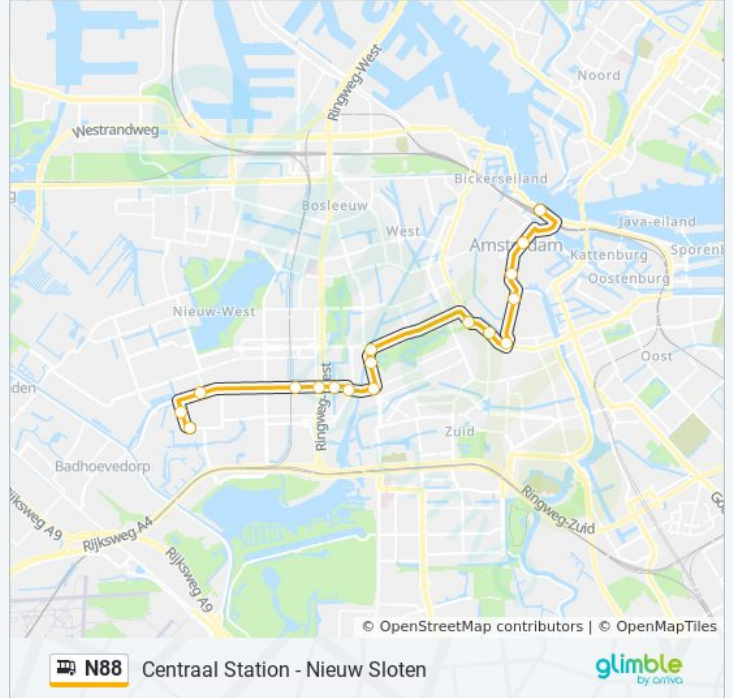

Richting: Centraal Station

17 haltes

[BEKIJK LIJNDIENSTROOSTER](#)

Brusselsingel
Westmallepad
Plesmanlaan
Heemstedestraat
Delflandlaan
Westlandgracht
Hoofddorpplein
Amstelveenseweg
Oranje Nassaulaan
Overtoomsesluis
Leidseplein
Ruysdaelkade
Vijzelgracht
Muntplein
Rokin
Dam
Centraal Station

bus N88 dienstrooster

Centraal Station Dienstrooster Route:

maandag	Niet Operationeel
dinsdag	Niet Operationeel
woensdag	Niet Operationeel
donderdag	Niet Operationeel
vrijdag	01:27 - 05:22
zaterdag	01:32 - 06:25
zondag	01:32 - 07:25

Bus N88 info

Route: Centraal Station

Haltes: 17

Ritduur: 28 min

Samenvatting Lijn:

Richting: Nieuw Sloten

32 haltes

[BEKIJK LIJNDIENSTROOSTER](#)

Bus N88 info

Route: Nieuw Sloten

Haltes: 32

Ritduur: 41 min

Samenvatting Lijn:

Stadionweg
Minervaplein
Olympiaplein
Olympiaweg
Haarlemmermeerstation
Zeilstraat
Hoofddorpplein
Westlandgracht
Delflandlaan
Jac. Veltmanstraat
Johan Huizingalaan
Louwesweg
Antwerpenbaan
Brusselsingel