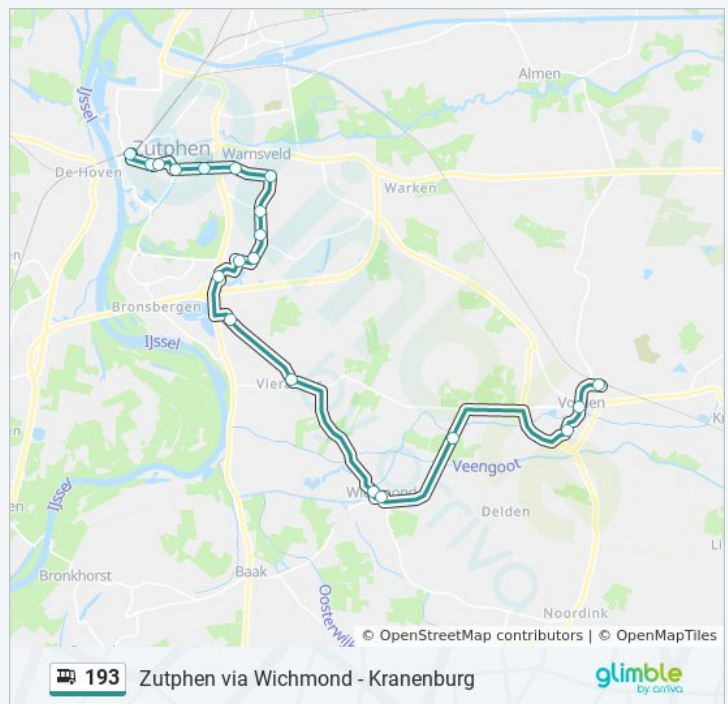

bus 193 dienstrooster

Vorden Dienstrooster Route:

maandag 07:00 - 07:26

dinsdag 07:00 - 07:26

woensdag 07:00 - 07:26

Kranenburg, Heiligenbeeldenmuseum

Vorden, De Enk (Ggnet)

Vorden, Station

Bus 193 info

Route: Vorden

Haltes: 5

Ritduur: 8 min

Samenvatting Lijn:

Richting: Wichmond

17 haltes

[BEKIJK LIJNDIENSTROOSTER](#)

Vorden, Dienstenweg

bus 193 dienstrooster

Wichmond Dienstrooster Route:

maandag

18:28

dinsdag

18:28

woensdag