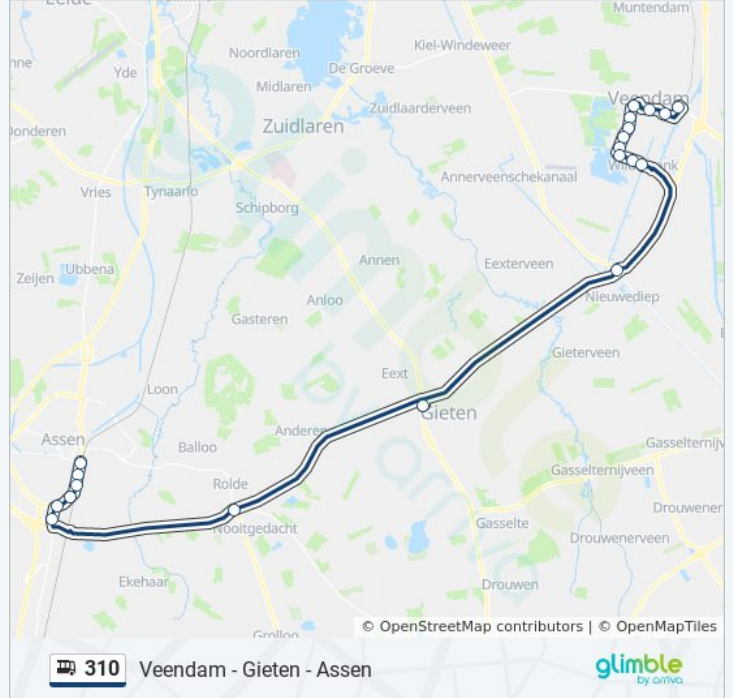

 310

Veendam - Gieten - Assen

Download De App

De buslijn 310 (Veendam - Gieten - Assen) heeft 3 routes. Op werkdagen zijn de diensturen:

(1) Assen: 05:35 - 23:06(2) P+R Gieten: 06:41 - 17:41(3) Veendam: 00:11 - 23:11

Kijk in de gratis glimble reisapp voor de dichtstbijzijnde halte van bus 310 en hoe laat de eerstvolgende bus 310 aankomt.

Richting: Assen

20 haltes

[BEKIJK LIJNDIENSTROOSTER](#)

Veendam, Station (Perron B)
Veendam, Van Stolbergweg
Veendam, Boven Westerdiep
Veendam, Zeilstraat
Veendam, Finse Golf
Veendam, Skagerrak
Veendam, Eems
Veendam, Gelrelaan
Veendam, Woortmanslaan 94
Veendam, Nolensstraat
Veendam, Apollolaan
Bareveld, N33
Gieten, P+R Gieten
Rolde, P+R Rolde
Graswijk, Graswijk 6
Assen, Beilerstraat
Assen, Mandemaat
Assen, Ziekenhuis
Assen, Port Natalweg
Assen, Station Uitstaphalte

bus 310 dienstrooster

Assen Dienstrooster Route:

maandag	05:35 - 23:06
dinsdag	05:35 - 23:06
woensdag	05:35 - 23:06
donderdag	05:35 - 23:06
vrijdag	05:35 - 23:06
zaterdag	07:06 - 23:06
zondag	00:06 - 23:06

Bus 310 info

Route: Assen

Haltes: 20

Ritduur: 41 min

Samenvatting Lijn:

Richting: P+R Gieten

8 haltes

[BEKIJK LIJNDIENSTROOSTER](#)