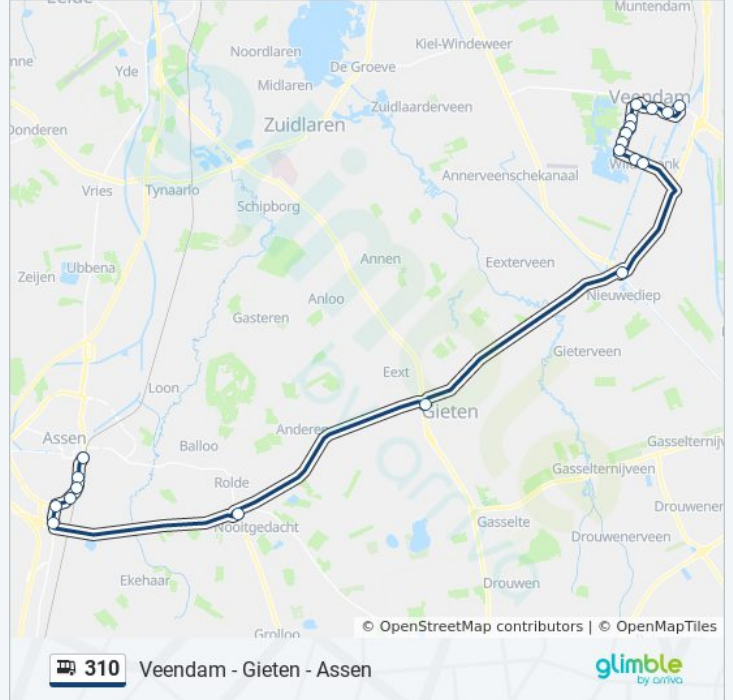

Kijk in de gratis glimble reisapp voor de dichtstbijzijnde halte van bus 310 en hoe laat de eerstvolgende bus 310 aankomt.

Richting: Assen

20 haltes

[BEKIJK LIJNDIENSTROOSTER](#)

Veendam, Station (Perron B)
Veendam, Van Stolbergweg
Veendam, Boven Westerdiep
Veendam, Zeilstraat
Veendam, Finse Golf
Veendam, Skagerrak
Veendam, Eems
Veendam, Gelrelaan
Veendam, Woortmanslaan 94
Veendam, Nolensstraat
Veendam, Apollolaan
Bareveld, N33
Gieten, P+R Gieten
Rolde, P+R Rolde
Graswijk, Graswijk 6
Assen, Beilerstraat
Assen, Mandemaat
Assen, Ziekenhuis
Assen, Port Natalweg
Assen, Station Uitstaphalte

bus 310 dienstrooster

Assen Dienstrooster Route:

maandag	05:35 - 23:06
dinsdag	05:35 - 23:06
woensdag	05:35 - 23:06
donderdag	05:35 - 23:06
vrijdag	05:35 - 23:06
zaterdag	07:06 - 23:06
zondag	00:06 - 23:06

bus 310 dienstrooster

Veendam Dienstrooster Route:

maandag	00:11 - 23:11
dinsdag	00:11 - 23:11
woensdag	00:11 - 23:11
donderdag	00:11 - 23:11
vrijdag	00:11 - 23:11
zaterdag	00:11 - 23:11
zondag	00:11 - 23:11

Bus 310 info

Route: Veendam

Haltes: 20

Ritduur: 43 min

Samenvatting Lijn:

Veendam, Van Stolbergweg

Veendam, Station Uitstaphalte

310 bus dienstroosters en routekaarten zijn beschikbaar als online PDF op moovitapp.com. Gebruik de [Moovit-app](#) om live de vertrektijden van bus-, trein- en metrolijnen te bekijken, en stap-per-stap wegbeschrijvingen voor alle OV-lijnen in Netherlands.