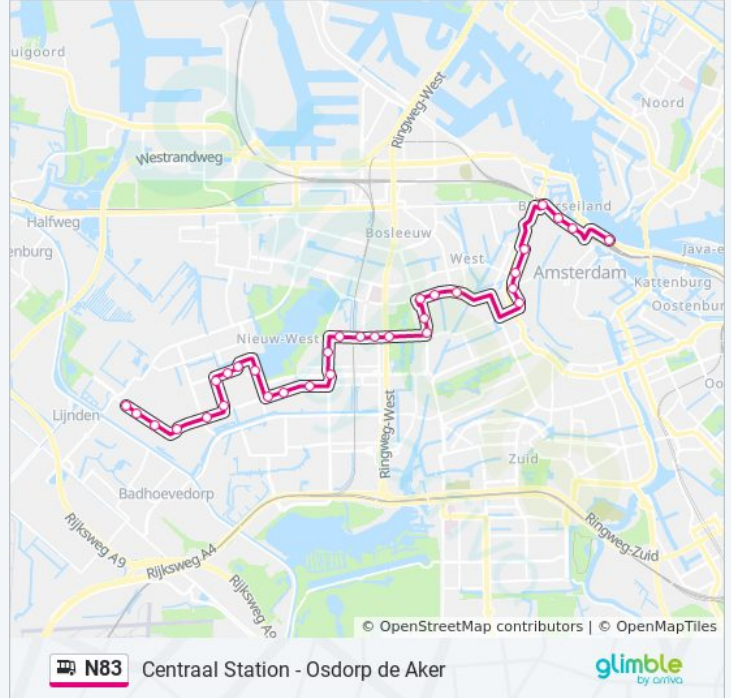

Richting: Centraal Station

29 haltes

[BEKIJK LIJNDIENSTROOSTER](#)

La Meye
Presanella
Allenstraat
Ecuplein
Baden Powellweg
Koos Vorrinkweg
Wolbrantskerkweg
Hoekenes
Osdorppelein West
Osdorppelein Oost
C.K. Eloutstraat
Piet Wiedijkstraat
L. Bouwmeesterstraat
Station Lelylaan
Justus Lipsiusstraat
Robert Fruinlaan
Jan Tooropstraat
Derkinderenstraat
Nachtwachttlaan
Witte De Withstraat
Nicolaas Beetsstraat

Bus N83 info

Route: Centraal Station

Haltes: 29

Ritduur: 36 min

Samenvatting Lijn:

Bilderdijkstraat

Elandsgracht

Rozengracht

Westermarkt

Dam

Nieuwezijds Kolk

Uitstaphalte Cs

Centraal Station

Richting: Osdorp De Aker

28 haltes

[BEKIJK LIJNDIENSTROOSTER](#)

Centraal Station

Dam

Rokin

Muntplein

Vijzelgracht

Ruysdaelkade

Leidseplein

Overtoom