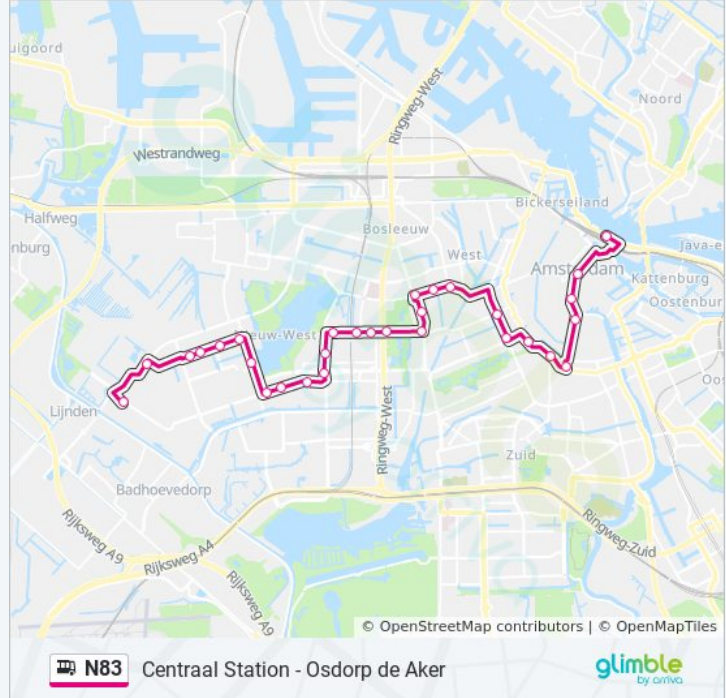

Justus Lipsiusstraat

Station Lelylaan

bus N83 dienstrooster

Osdorp De Aker Dienstrooster Route:

maandag	Niet Operationeel
dinsdag	Niet Operationeel
woensdag	Niet Operationeel
donderdag	Niet Operationeel
vrijdag	00:14 - 05:37
zaterdag	00:46 - 05:36
zondag	00:46 - 06:36

Bus N83 info

Route: Osdorp De Aker

Haltes: 28

Ritduur: 48 min

Samenvatting Lijn:

L. Bouwmeesterstraat

Piet Wiedijkstraat

C.K. Eloutstraat

Osdorpplein Oost

Osdorper Ban

Bullepad

Reimerswaalstraat

Saaftingestraat

Griendstraat

La Meye

N83 bus dienstroosters en routekaarten zijn beschikbaar als online PDF op moovitapp.com. Gebruik de [Moovit-app](#) om live de vertrektijden van bus-, trein- en metrolijnen te bekijken, en stap-per-stap wegbeschrijvingen voor alle OV-lijnen in Netherlands.