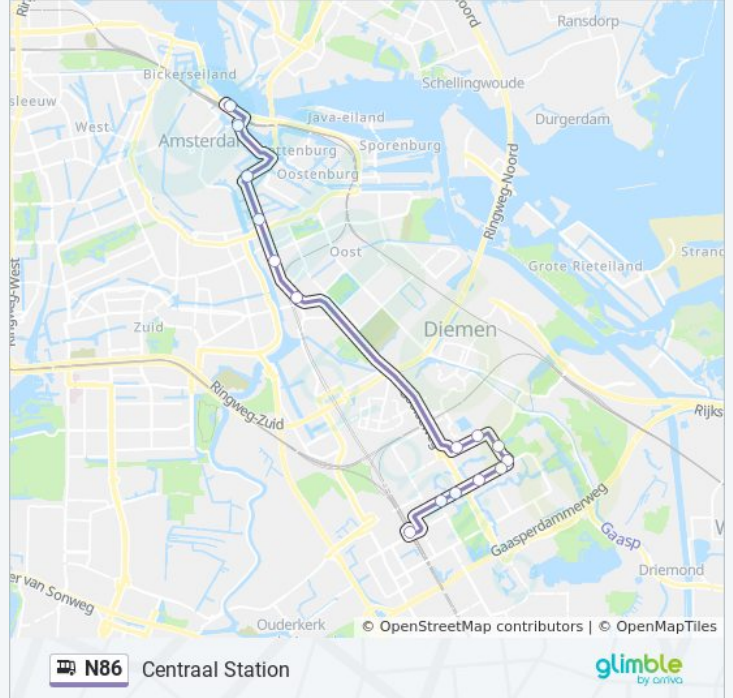

Richting: Centraal Station

15 haltes

[BEKIJK LIJNDIENSTROOSTER](#)

Station Bijlmer Arena (Perron F)

Anton De Komplein

Florijn

Tulastraat

Annie Romeinplein

Station Ganzenhoef

Geldershoofd

Eekholt

Echtenstein

Prins Bernhardplein

Wibautstraat

Weesperplein

Waterlooplein

Prins Hendrikkade

Centraal Station

bus N86 dienstrooster

Centraal Station Dienstrooster Route:

maandag	Niet Operationeel
dinsdag	Niet Operationeel
woensdag	Niet Operationeel
donderdag	Niet Operationeel
vrijdag	Niet Operationeel
zaterdag	00:36 - 05:02
zondag	00:36 - 05:02

Bus N86 info

Route: Centraal Station

Haltes: 15

Ritduur: 26 min

Samenvatting Lijn:

Richting: Station Bijlmer Arena

9 haltes

[BEKIJK LIJNDIENSTROOSTER](#)