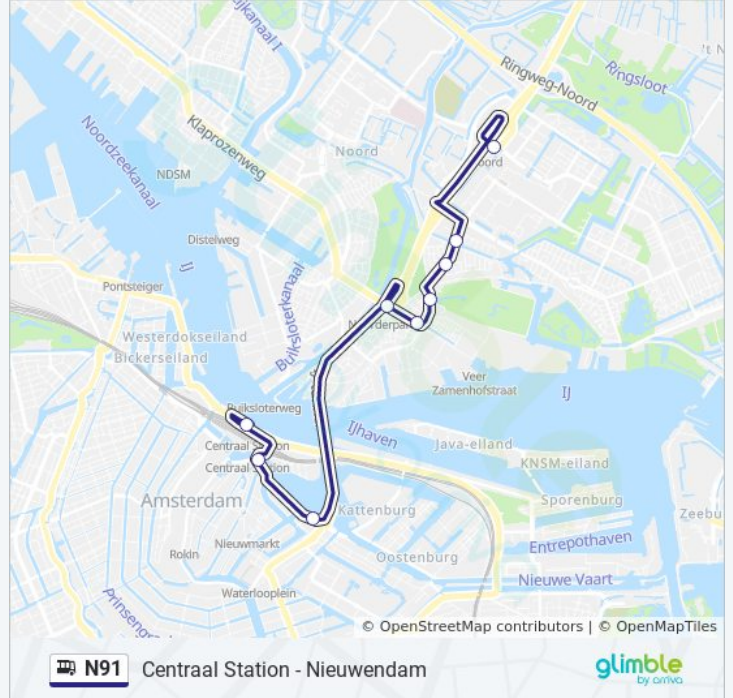

 N91

Centraal Station

Download De App

De buslijn N91 (Centraal Station) heeft 2 routes. Op werkdagen zijn de diensturen:

(1) Centraal Station: 01:37 - 06:40(2) Nieuwendam: 01:01 - 07:06

Kijk in de gratis glimble reisapp voor de dichtstbijzijnde halte van bus N91 en hoe laat de eerstvolgende bus N91 aankomt.

Richting: Centraal Station

8 haltes

[BEKIJK LIJNDIENSTROOSTER](#)

Noord

Rode Kruisstraat

Waddenweg

Merelstraat

Johan V. Hasseltweg

Noorderpark

Prins Hendrikkade

Centraal Station

bus N91 dienstrooster

Centraal Station Dienstrooster Route:

maandag	Niet Operationeel
dinsdag	Niet Operationeel
woensdag	Niet Operationeel
donderdag	Niet Operationeel
vrijdag	01:41 - 04:38
zaterdag	01:37 - 06:40
zondag	01:37 - 06:40

Bus N91 info

Route: Centraal Station

Haltes: 8

Ritduur: 16 min

Samenvatting Lijn:

Richting: Nieuwendam

20 haltes

[BEKIJK LIJNDIENSTROOSTER](#)