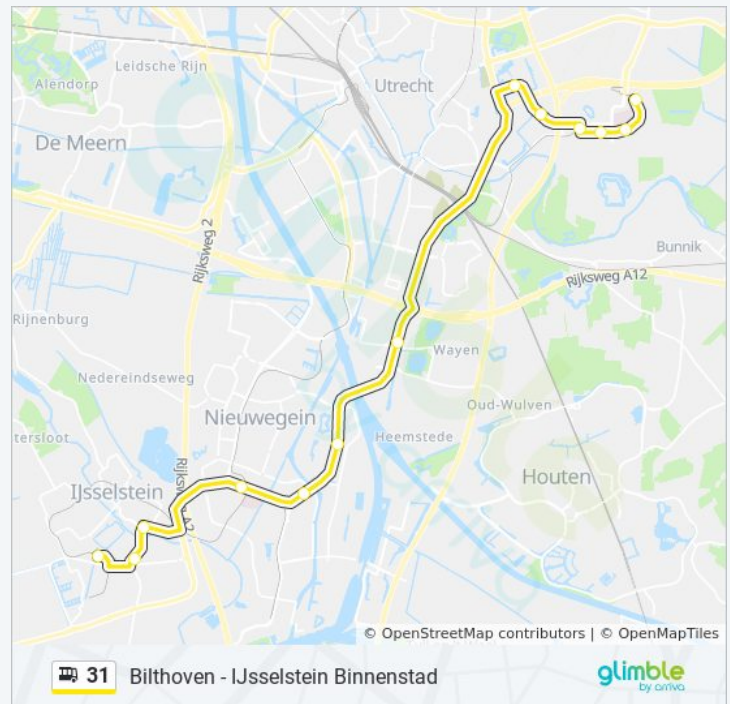

Nieuwegein, Poort Van Nieuwegein (Perron A)

Nieuwegein, Centrum/Zuidstedeweg

Nieuwegein, Merwesteintunnel

Nieuwegein, Marconi (Hoog)

Nieuwegein, Martinbaan

Nieuwegein, De Liesbosch

Rijnsweerd-Noord

Rijnsweerd-Zuid

zondag

Niet Operationeel

Bus 31 info

Route: Science Park

Haltes: 15

Ritduur: 33 min

Samenvatting Lijn:

31 bus dienstroosters en routekaarten zijn beschikbaar als online PDF op moovitapp.com. Gebruik de [Moovit-app](#) om live de vertrektijden van bus-, trein- en metrolijnen te bekijken, en stap-per-stap wegbeschrijvingen voor alle OV-lijnen in Netherlands.