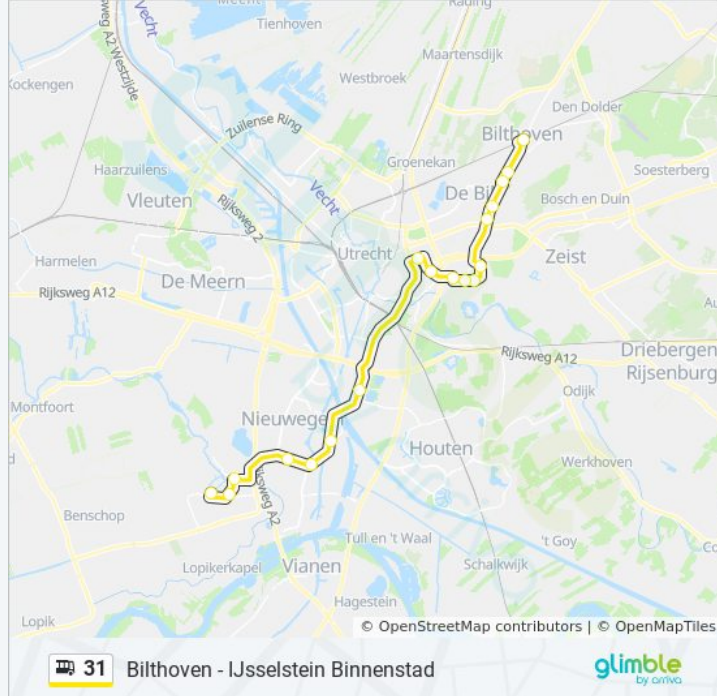

 [Bus 31 lijnkaart](#)

bus 31 dienstrooster

Ijsselstein Via Science Park Dienstrooster Route:

maandag 07:05 - 18:33

dinsdag 07:05 - 18:33

woensdag 07:05 - 18:33

donderdag 07:05 - 18:33

vrijdag 07:05 - 18:33

zaterdag Niet Operationeel

zondag Niet Operationeel

Bus 31 info

Route: Ijsselstein Via Science Park

Haltes: 20

Ritduur: 40 min

Samenvatting Lijn:

Ijsselstein, Overwaard

Ijsselstein, Ewoud/Boerhaaveweg

Ijsselstein, Binnenstad

Richting: Nieuwegein-Centrum

5 haltes

[BEKIJK LIJNDIENSTROOSTER](#)

Ijsselstein, Binnenstad

Ijsselstein, Ewoud/Boerhaaveweg

Ijsselstein, Overwaard