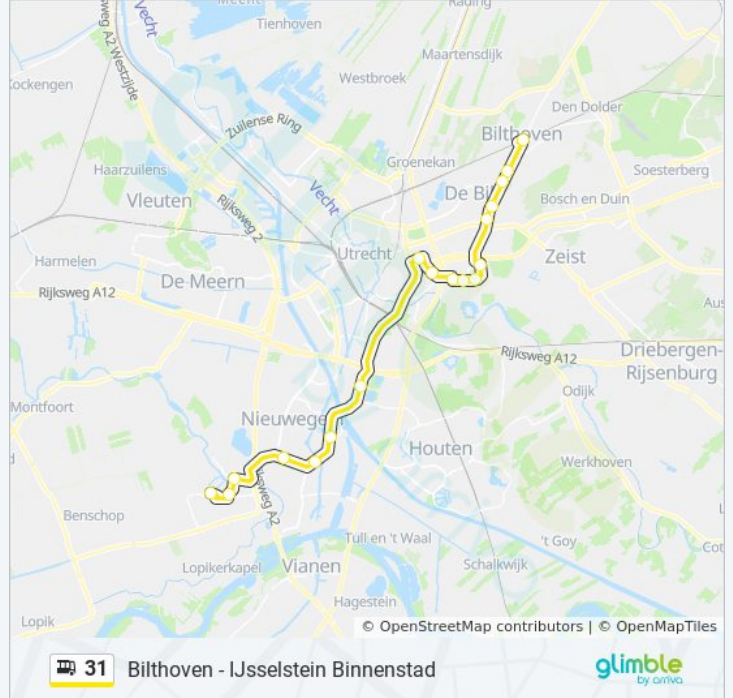

Richting: Bilthoven Via Science Park

20 haltes

[BEKIJK LIJNDIENSTROOSTER](#)

IJsselstein, Binnenstad
IJsselstein, Ewoud/Boerhaaveweg
IJsselstein, Overwaard
Nieuwegein, Poort Van Nieuwegein (Perron A)
Nieuwegein, Centrum/Zuidstedeweg
Nieuwegein, Merwesteintunnel
Nieuwegein, Marconi (Hoog)
Nieuwegein, Martinbaan
Nieuwegein, De Liesbosch
Rijnsweerd-Noord
Rijnsweerd-Zuid
Botanische Tuinen
Heidelberglaan
Umc Utrecht
Wkz / Máxima
De Bilt, De Holle Bilt
De Bilt, Houtringe
Bilthoven, Rivm/Soestdijkseweg
Bilthoven, Gemeentehuis
Bilthoven, Station Bilthoven

bus 31 dienstrooster

Bilthoven Via Science Park Dienstrooster Route:

maandag	06:14 - 18:44
dinsdag	06:14 - 18:44
woensdag	06:14 - 18:44
donderdag	06:14 - 18:44
vrijdag	06:14 - 18:44
zaterdag	Niet Operationeel
zondag	Niet Operationeel

Bus 31 info

Route: Bilthoven Via Science Park

Haltes: 20

Ritduur: 42 min

Samenvatting Lijn:

Richting: IJsselstein

5 haltes

[BEKIJK LIJNDIENSTROOSTER](#)

- Nieuwegein, Centrum/Zuidstedeweg
- Nieuwegein, Poort Van Nieuwegein (Perron C)
- IJsselstein, Overwaard
- IJsselstein, Ewoud/Boerhaaveweg
- IJsselstein, Binnenstad

bus 31 dienstrooster

IJsselstein Dienstrooster Route: