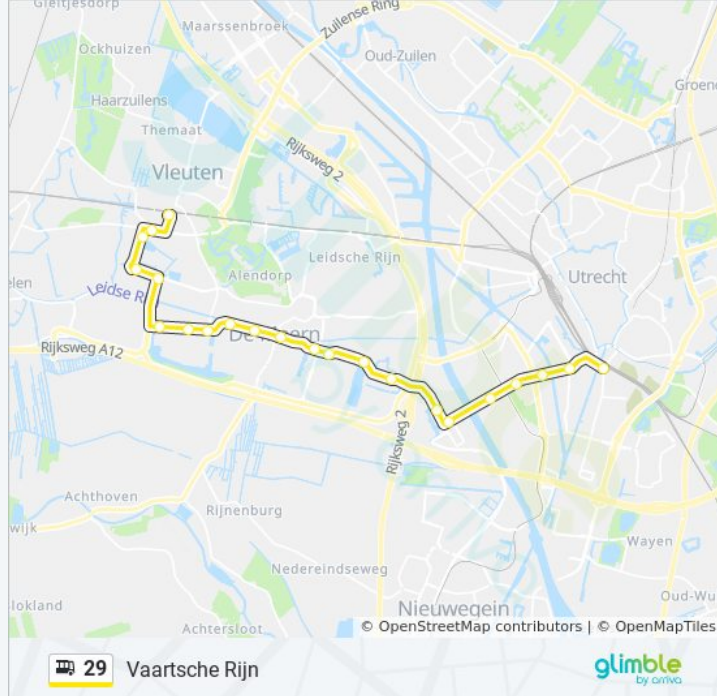

## bus 29 dienstrooster

Vaartsche Rijn Dienstrooster Route:

maandag	21:10 - 21:40
dinsdag	21:10 - 21:40
woensdag	21:10 - 21:40
donderdag	21:10 - 21:40
vrijdag	21:10 - 21:40
zaterdag	19:02 - 19:32
zondag	19:02 - 19:32

## Bus 29 info

**Route:** Vaartsche Rijn

**Haltes:** 22

**Ritduur:** 28 min

**Samenvatting Lijn:**

Papendorp-Midden (Perron A)

Kanaleneiland (Perron B)

Koningin Wilhelminalaan

Balijebrug

Balijelaan (Perron D)

Station Vaartsche Rijn (Perron D)