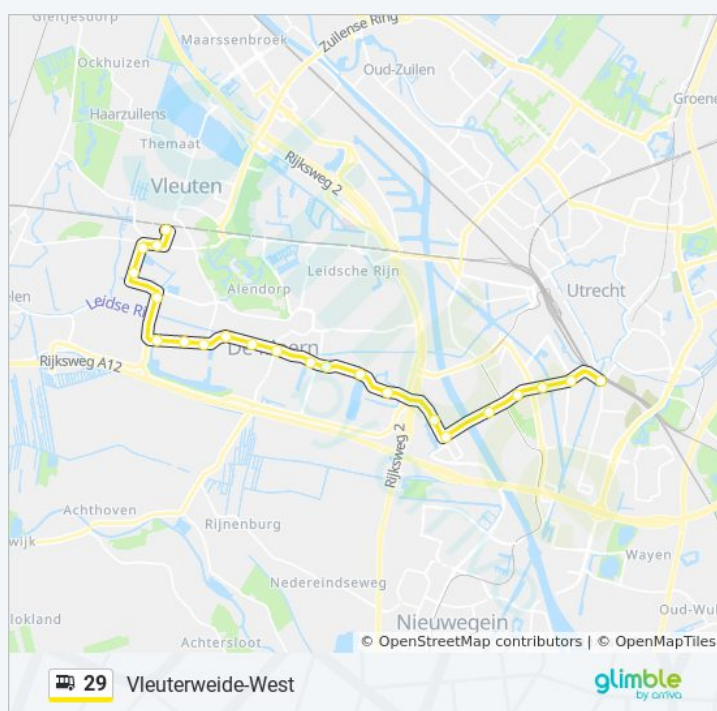

De Meern, De Meern-Oost

De Meern, Meernbrug

De Meern, Boekbinderslaan

De Meern, De Balije

De Meern, Europaweg

De Meern, Veldhuizen

De Meern, Wiericke

Vleuten, Veldhuizerweg

Vleuten, Rivierkom-Zuid

Vleuten, Boterbloemsingel

Vleuten, Stroomrugbaan

Vleuten, Station Vleuten

woensdag	06:31 - 07:01
donderdag	06:31 - 07:01
vrijdag	06:31 - 07:01
zaterdag	07:58 - 08:28
zondag	08:58 - 09:30

### Bus 29 info

**Route:** Vleuterweide-West

**Haltes:** 22

**Ritduur:** 30 min

**Samenvatting Lijn:**

29 bus dienstroosters en routekaarten zijn beschikbaar als online PDF op [moovitapp.com](https://moovitapp.com). Gebruik de [Moovit-app](#) om live de vertrektijden van bus-, trein- en metrolijnen te bekijken, en stap-per-stap wegbeschrijvingen voor alle OV-lijnen in Netherlands.