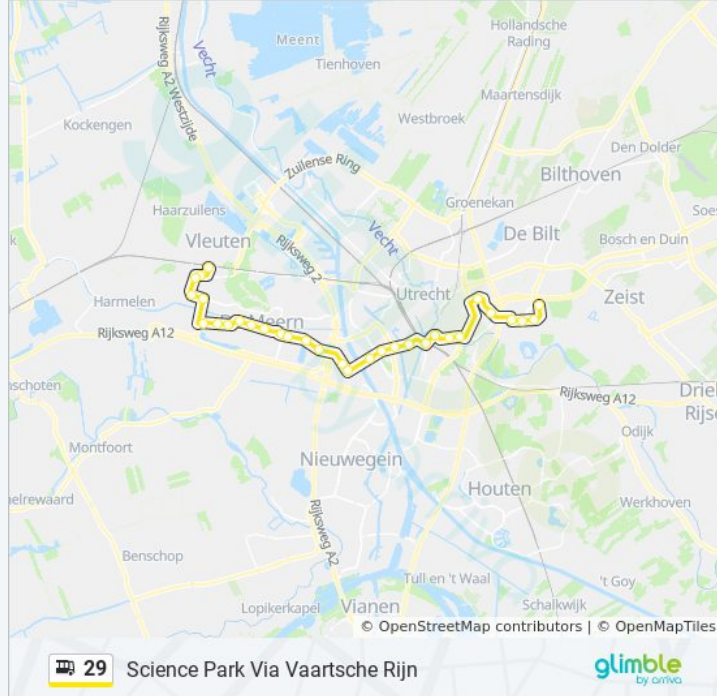

## Richting: Science Park Via Vaartsche Rijn

31 haltes

[BEKIJK LIJNDIENSTROOSTER](#)

Vleuten, Station Vleuten (Perron A)  
 Vleuten, Stroomrugbaan  
 Vleuten, Boterbloemsingel  
 Vleuten, Rivierkom-Zuid  
 Vleuten, Veldhuizerweg  
 De Meern, Wiericke  
 De Meern, Veldhuizen  
 De Meern, Europaweg  
 De Meern, De Balije  
 De Meern, Boekbinderslaan  
 De Meern, Meernbrug  
 De Meern, De Meern-Oost  
 De Meern, Veldzicht-Noord  
 De Meern, Strijkviertel-Noord  
 Rijnvliet  
 Papendorp-Noord P+R  
 Papendorp-Midden (Perron A)  
 Kanaleneiland (Perron B)

## Bus 29 info

**Route:** Science Park Via Vaartsche Rijn

**Haltes:** 31

**Ritduur:** 44 min

**Samenvatting Lijn:**

Koningin Wilhelminalaan

Balijebrug

Balijelaan (Perron D)

Station Vaartsche Rijn (Perron D)

Sterrenwijk

Ina Boudier-Bakkerlaan

Diakonessenhuis-Zuid

Rijnsweerd-Noord

Rijnsweerd-Zuid

Botanische Tuinen

Heidelberglaan

## Richting: Vaartsche Rijn

22 haltes

[BEKIJK LIJNDIENSTROOSTER](#)

Vleuten, Station Vleuten (Perron A)

Vleuten, Stroomrugbaan

Vleuten, Boterbloemsingel

Vleuten, Rivierkom-Zuid

Vleuten, Veldhuizerweg