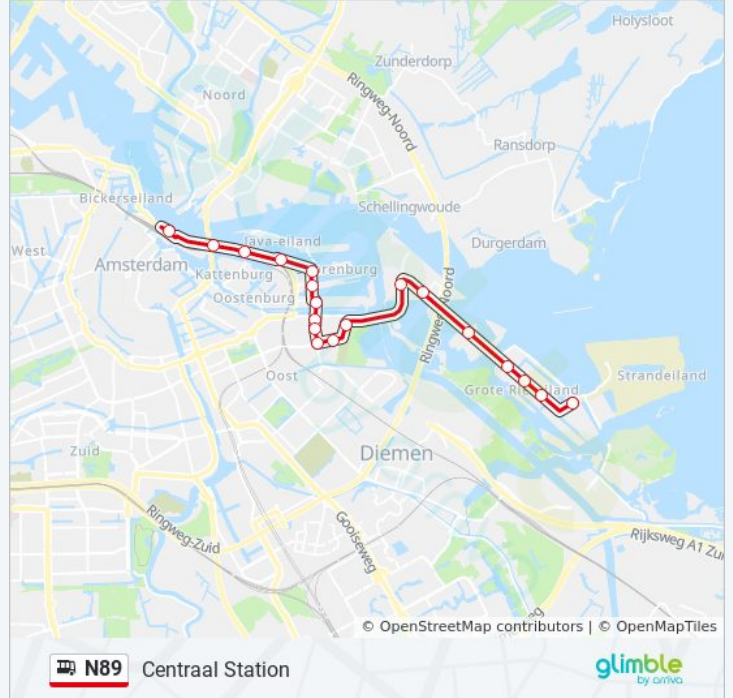

De buslijn N89 (Centraal Station) heeft 2 routes. Op werkdagen zijn de diensturen:

(1) Centraal Station: 01:40 - 06:32(2) IJburg: 00:55 - 06:57

Kijk in de gratis glimble reisapp voor de dichtstbijzijnde halte van bus N89 en hoe laat de eerstvolgende bus N89 aankomt.

Richting: Centraal Station

19 haltes

[BEKIJK LIJNDIENSTROOSTER](#)

P.Oosterhuisstraat
Lumierestraat
Diemerparklaan
Vennepluimstraat
Steigereiland
Bob Haarmslaan
Zuiderzeeweg
Insulindeweg
Soembawastraat
Molukkenstraat
Javaplein
Zeeburgerdijk
Veelaan
Borneolaan
C. Van Eesterenlaan
Oostelijke Handelskade
Kattenburg
Piet Heinkade
Centraal Station

bus N89 dienstrooster

Centraal Station Dienstrooster Route:

maandag	Niet Operationeel
dinsdag	Niet Operationeel
woensdag	Niet Operationeel
donderdag	Niet Operationeel
vrijdag	01:35 - 05:30
zaterdag	01:40 - 05:35
zondag	01:40 - 06:32

Bus N89 info

Route: Centraal Station

Haltes: 19

Ritduur: 21 min

Samenvatting Lijn:

Richting: IJburg

24 haltes

[BEKIJK LIJNDIENSTROOSTER](#)