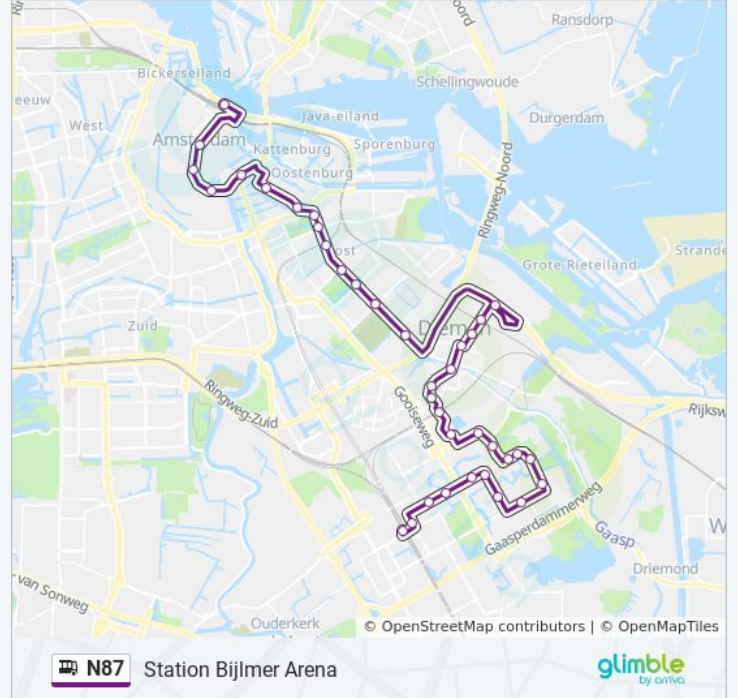

Richting: Centraal Station

26 haltes

[BEKIJK LIJNDIENSTROOSTER](#)

Station Bijlmer Arena (Perron E)

Bijlmerplein

Dolingadreef

Dennenrode

Echtenstein

Bus N87 info

Route: Station Bijlmer Arena

Haltes: 36

Ritduur: 54 min

Samenvatting Lijn:

Diemen, Boven Rijkersloot

Diemen, Tarwekamp

Diemen, Station Diemen-Zuid

Diemen, Hogeschool Inholland

Eekholt

Geldershoofd

Station Ganzenhoef

Grubbehoeve

Geerdinkhof

Koornhorst

Kraaienneststation

Kikkenstein

Gooioord

Tulastraat

Florijn

Anton De Komplein

Foppingadreef

Station Bijlmer Arena (Perron E)

N87 bus dienstroosters en routekaarten zijn beschikbaar als online PDF op moovitapp.com. Gebruik de [Moovit-app](#) om live de vertrektijden van bus-, trein- en metrolijnen te bekijken, en stap-per-stap wegbeschrijvingen voor alle OV-lijnen in Netherlands.