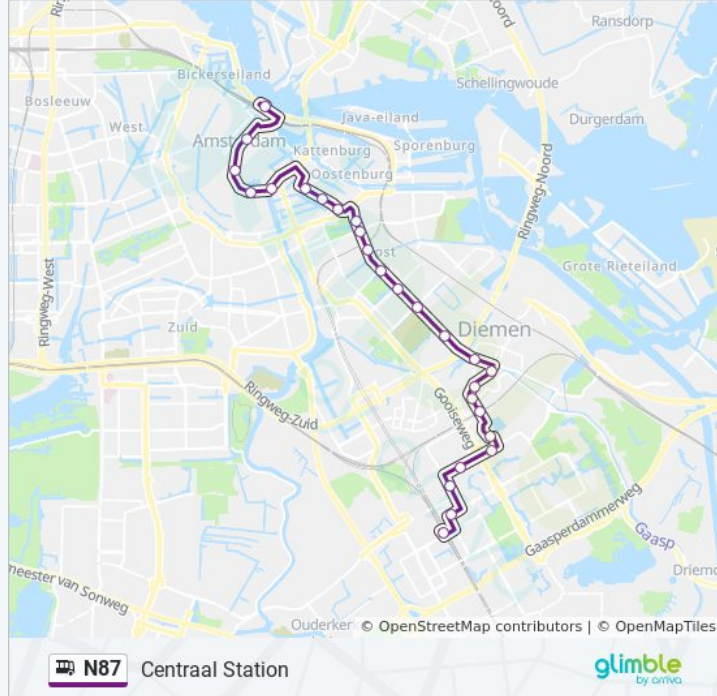

Richting: Centraal Station

26 haltes

[BEKIJK LIJNDIENSTROOSTER](#)

Station Bijlmer Arena (Perron E)

Bijlmerplein

Dolingadreef

Dennenrode

Echtenstein

bus N87 dienstrooster

Centraal Station Dienstrooster Route:

maandag	00:55 - 05:55
dinsdag	00:55 - 05:55
woensdag	00:55 - 05:55
donderdag	00:55 - 05:55
vrijdag	00:27 - 05:26
zaterdag	00:51 - 05:54
zondag	00:51 - 05:54

Bus N87 info

Route: Centraal Station

Haltes: 26

Ritduur: 33 min

Samenvatting Lijn:

Waterlooplein
Rembrandtplein
Rokin
Dam
Centraal Station

Richting: Station Bijlmer Arena

36 haltes

[BEKIJK LIJNDIENSTROOSTER](#)

Centraal Station
Dam
Rokin
Rembrandtplein
Waterlooplein
Artis
Alexanderplein
1e V. Swindenstraat
Wijtenbachstraat
Oostpoort
Hogeweg
Hugo De Vrieslaan
Kruislaan
Brinkstraat
Diemen, Landlust
Diemen, Station Diemen
Diemen, Burg. Bickerstraat
Beukenhorst