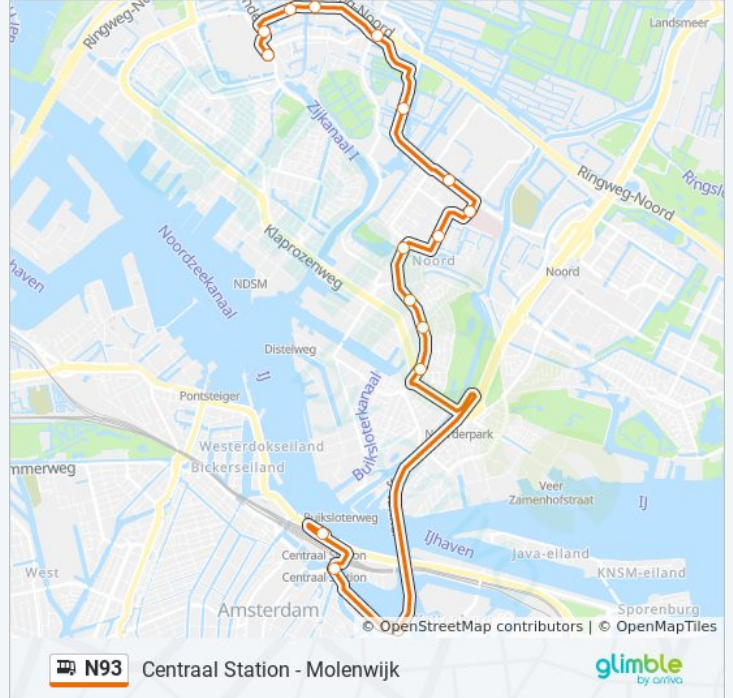

## Richting: Centraal Station

16 haltes

[BEKIJK LIJNDIENSTROOSTER](#)

Molenwijk  
Zuideinde  
Lange Vonder  
P. A. V. Heijningestraat  
Vorticellaweg  
Kadoelenpad  
Banne Buikslootlaan  
Bovenij Ziekenhuis  
Fluitschipstraat  
Barkpad  
Pinksterbloemstraat  
Sneeuwbalstraat  
Mosplein  
Kadijksplein  
Kattenburgerstraat  
Centraal Station

## bus N93 dienstrooster

Centraal Station Dienstrooster Route:

maandag	Niet Operationeel
dinsdag	Niet Operationeel
woensdag	Niet Operationeel
donderdag	Niet Operationeel
vrijdag	01:45 - 04:45
zaterdag	01:47 - 06:46
zondag	01:47 - 06:46

## Bus N93 info

**Route:** Centraal Station

**Haltes:** 16

**Ritduur:** 23 min

**Samenvatting Lijn:**

## Richting: Molenwijk

17 haltes

[BEKIJK LIJNDIENSTROOSTER](#)

Centraal Station  
 Dam  
 Rokin  
 Rembrandtplein  
 Waterlooplein  
 Noorderpark  
 Mosplein  
 Sneeuwbalstraat  
 Pinksterbloemstraat  
 Floraweg  
 Atatürk  
 Nageljongenstraat  
 Pomonastraat  
 Ananasplein  
 Druivenstraat  
 Appelweg  
 Molenwijk