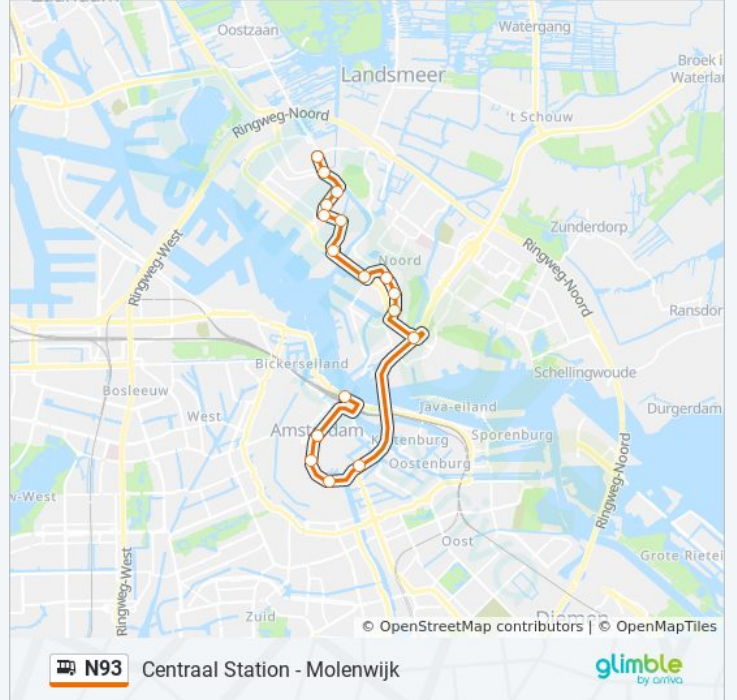

## Richting: Centraal Station

16 haltes

[BEKIJK LIJNDIENSTROOSTER](#)

Molenwijk  
Zuideinde  
Lange Vonder  
P. A. V. Heijningestraat  
Vorticellaweg  
Kadoelenpad  
Banne Buikslootlaan  
Bovenij Ziekenhuis  
Fluitschipstraat  
Barkpad  
Pinksterbloemstraat  
Sneeuwbalstraat  
Mosplein  
Kadijksplein  
Kattenburgerstraat  
Centraal Station

## Richting: Molenwijk

17 haltes

[BEKIJK LIJNDIENSTROOSTER](#)

Centraal Station  
 Dam  
 Rokin  
 Rembrandtplein  
 Waterlooplein  
 Noorderpark  
 Mosplein  
 Sneeuwbalstraat  
 Pinksterbloemstraat  
 Floraweg  
 Atatürk  
 Nageljongenstraat  
 Pomonastraat  
 Ananasplein  
 Druivenstraat  
 Appelweg  
 Molenwijk

## bus N93 dienstrooster

Molenwijk Dienstrooster Route:

maandag	Niet Operationeel
dinsdag	Niet Operationeel
woensdag	Niet Operationeel
donderdag	Niet Operationeel
vrijdag	01:14 - 05:15
zaterdag	01:14 - 06:16
zondag	01:14 - 07:21

## Bus N93 info

**Route:** Molenwijk

**Haltes:** 17

**Ritduur:** 31 min

**Samenvatting Lijn:**

N93 bus dienstroosters en routekaarten zijn beschikbaar als online PDF op [moovitapp.com](https://moovitapp.com). Gebruik de [Moovit-app](#) om live de vertrektijden van bus-, trein- en metrolijnen te bekijken, en stap-per-stap wegbeschrijvingen voor alle OV-lijnen in Netherlands.