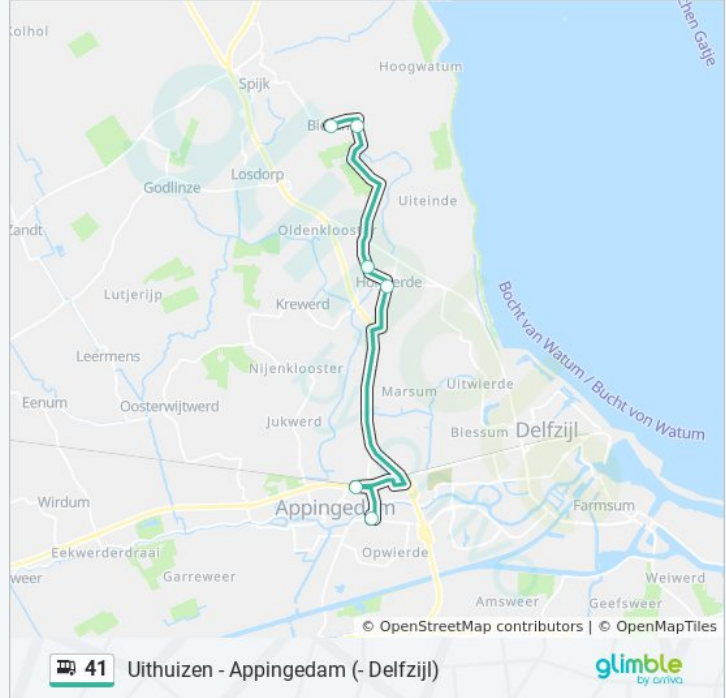

Bus 41 info

Route: Appingedam

Haltes: 25

Ritduur: 44 min

Samenvatting Lijn:

Holwierde, Bansumerweg

Appingedam, Station (Perron A)

Appingedam, Busstation (Perron D)

Richting: Uithuizen

25 haltes

[BEKIJK LIJNDIENSTROOSTER](#)

Appingedam, Busstation (Perron D)

Appingedam, Station (Perron A)

Holwierde, Bansumerweg

Holwierde, Bierumerweg

Bierum, Smidslaan

Bierum, Luingaweg

Spijk, Nesweg

Spijk, Lage Trijnweg

Eemshaven, Datacenter

Eemshaven, Energiecentrale

Eemshaven, Emmahaven

Oosteinde, Greededwarsweg

Roodeschool, Kerk