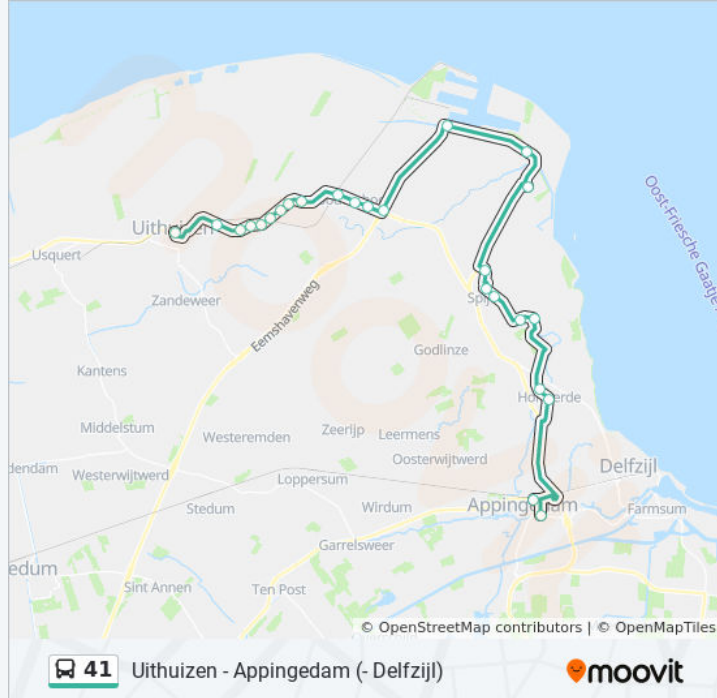

Uithuizermeeden, Johan Van Veenplein

Uithuizermeeden, Kleine Hadderstraat

Uithuizermeeden, Rensumapark

Uithuizermeeden, Torenstraat

Uithuizermeeden, Dingeweg

Uithuizen, Engersmastraat

Uithuizen, Station (Perron A)

41 bus dienstroosters en routekaarten zijn beschikbaar als online PDF op moovitapp.com. Gebruik de [Moovit-app](#) om live de vertrektijden van bus-, trein- en metrolijnen te bekijken, en stap-per-stap wegbeschrijvingen voor alle OV-lijnen in Netherlands.

[Over Moovit](#) • [MaaS-oplossingen](#) • [Ondersteunde landen](#) • [Mooviter-gemeenschap](#)

© 2024 Moovit - Alle rechten voorbehouden

Bekijk Live Aankomsttijden