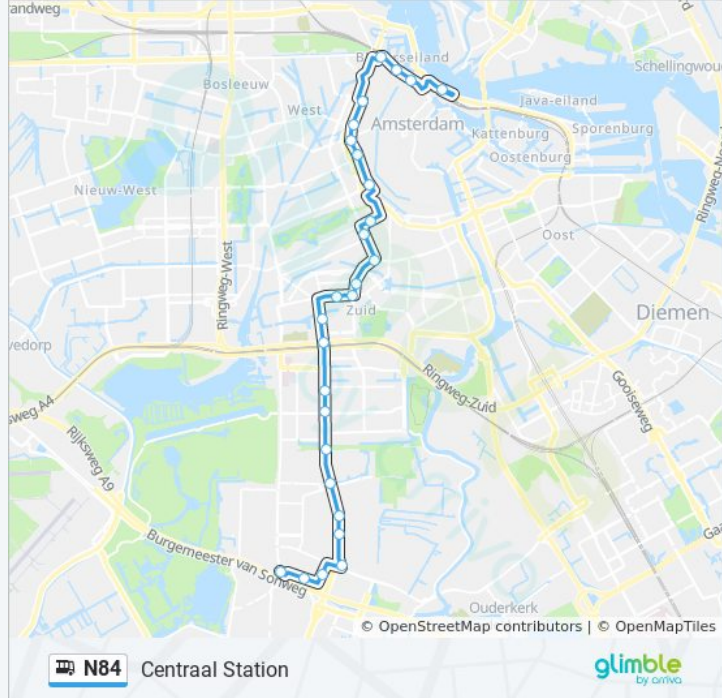

Stadstuinen

Binnenhof

A'Veen Busstation

Richting: Centraal Station

26 haltes

[BEKIJK LIJNDIENSTROOSTER](#)

A'Veen Busstation

Binnenhof

Bus N84 info

Route: Centraal Station

Haltes: 26

Ritduur: 36 min

Samenvatting Lijn:

Roelof Hartplein

Concertgebouw

Museumplein

Leidseplein

Elandsgracht

Rozengracht

Westermarkt

Dam

Nieuwezijds Kolk

Uitstaphalte Cs

Centraal Station