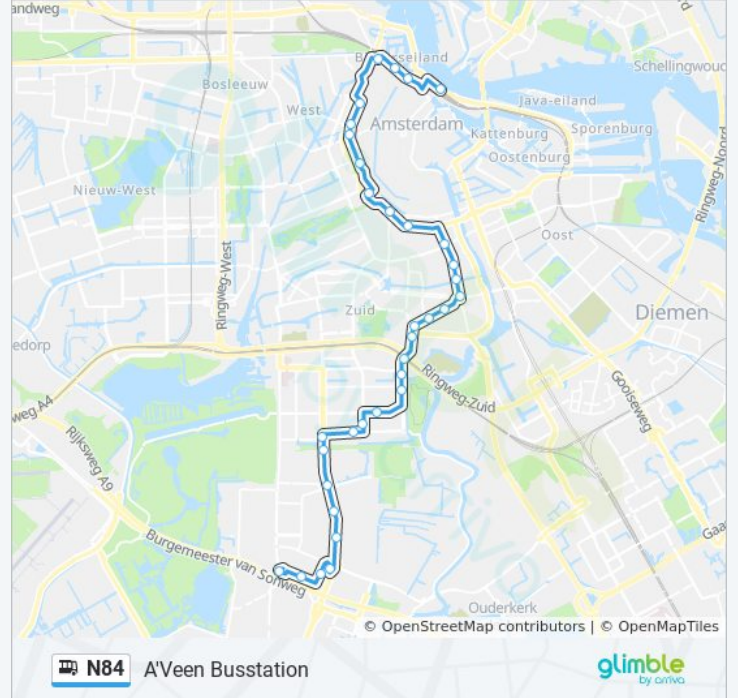

Richting: A'Veen Busstation

35 haltes

[BEKIJK LIJNDIENSTROOSTER](#)

Centraal Station
Nieuwezijds Kolk
Dam
Westermarkt
Marnixstraat
Elandsgracht
Leidseplein
Ruysdaelkade
De Pijp
2e V.D.Helststraat
Van Woustraat
Lutmastraat
Amstelkade
Victorieplein
Waalstraat
Maasstraat
Dintelstraat
Europaplein
Station Rai
Europaboulevard
Amstelpark

Bus N84 info

Route: A'Veen Busstation

Haltes: 35

Ritduur: 46 min

Samenvatting Lijn:

Bouvigne

Gelderlandplein Oost

Gelderlandplein Nrd.

A.J. Ernststraat

Van Nijenrodeweg

Van Boshuizenstraat

Uilenstede

Amstelveen, Kronenburg

Amstelveen, Zonnestein

Amstelveen, Onderuit

Amstelveen, Oranjebaan

Stadstuinen

Binnenhof

A'Veen Busstation

Richting: Centraal Station

26 haltes

[BEKIJK LIJNDIENSTROOSTER](#)

A'Veen Busstation

Binnenhof