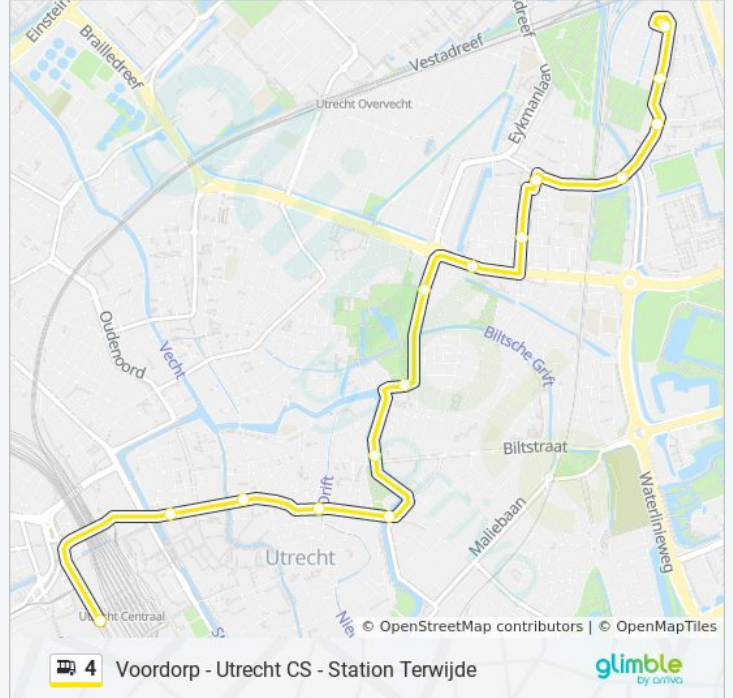

Wittevrouwenbrug

Kleinesingel

Eykmanplein

Hengeveldstraat

Hijmans V.D. Berghlaan

De Gaard

Kemal Atatürkstraat

Simon Bolivarstraat

## bus 4 dienstrooster

Voordorp Dienstrooster Route:

maandag	09:54 - 15:24
dinsdag	09:54 - 15:24
woensdag	09:54 - 15:24
donderdag	09:54 - 15:24
vrijdag	09:54 - 15:24
zaterdag	Niet Operationeel
zondag	Niet Operationeel

## Bus 4 info

**Route:** Voordorp

**Haltes:** 15

**Ritduur:** 22 min

**Samenvatting Lijn:**

## Richting: Voordorp Via Utrecht Cs

28 haltes

[BEKIJK LIJNDIENSTROOSTER](#)

- Station Terwijde
- Het Zand
- Tweede Westerparklaan
- De Woerd
- Kreekraklaan
- Klifrakplantsoen
- Archeologiepark
- Burgemeester Verderlaan
- Dafne Schippersbrug
- 24 Oktoberplein
- Overste Den Oudenlaan
- Graadt Van Roggenweg
- Cs Jaarbeurszijde (Perron D1)
- Cs Jaarbeurszijde (Perron D2)
- Vredenburg
- Neude
- Janskerkhof
- Stadsschouwburg