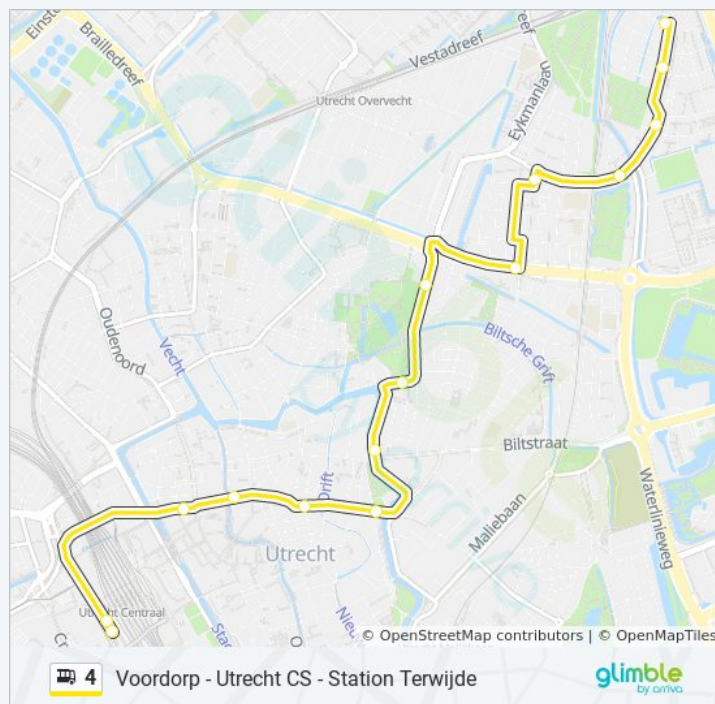

### Bus 4 info

Wittevrouwenbrug

Stadsschouwburg (Perron A)

Janskerkhof

Neude

Vredenburg

Cs Jaarbeurszijde (Perron D1)

Utrecht, Cs Jaarbeurszijde (Perron D3)

### Richting: Utrecht Cs

14 haltes

[BEKIJK LIJNDIENSTROOSTER](#)

Station Terwijde

Het Zand

Tweede Westerparklaan

De Woerd

Kreekraklaan