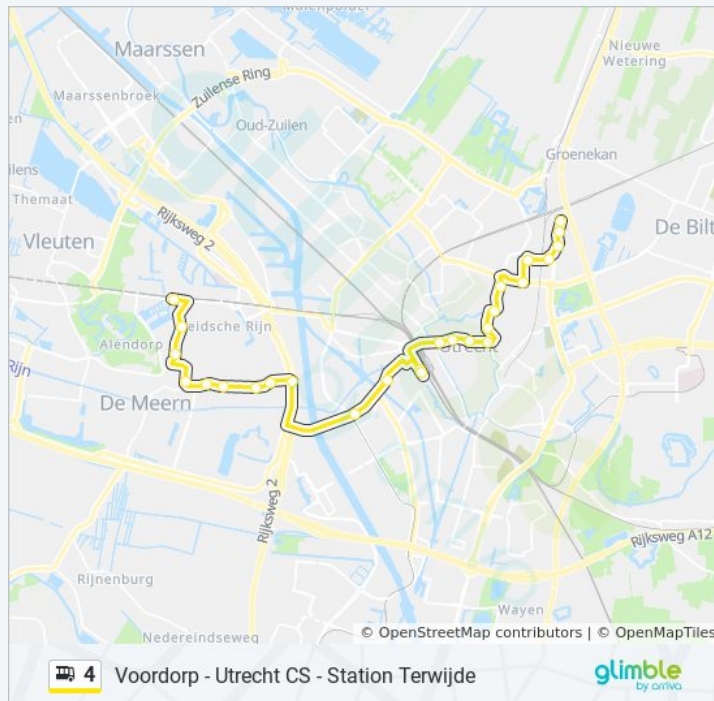

Cs Jaarbeurszijde (Perron D1)

Utrecht, Cs Jaarbeurszijde (Perron D3)

Graadt Van Roggenweg

24 Oktoberplein

Dafne Schippersbrug

Burgemeester Verderlaan

Archeologiepark

Klifrakplantsoen

Kreekraklaan

De Woerd

Tweede Westerparklaan

Het Zand

Station Terwijde

### Bus 4 info

**Route:** Terwijde Via Utrecht Cs

**Haltes:** 26

**Ritduur:** 43 min

**Samenvatting Lijn:**

### Richting: Utrecht Cs

15 haltes

[BEKIJK LIJNDIENSTROOSTER](#)

David Ben Goerionstraat

Pedro Luis Brionstraat

Simon Bolivarstraat

Kemal Atatürkstraat

De Gaard