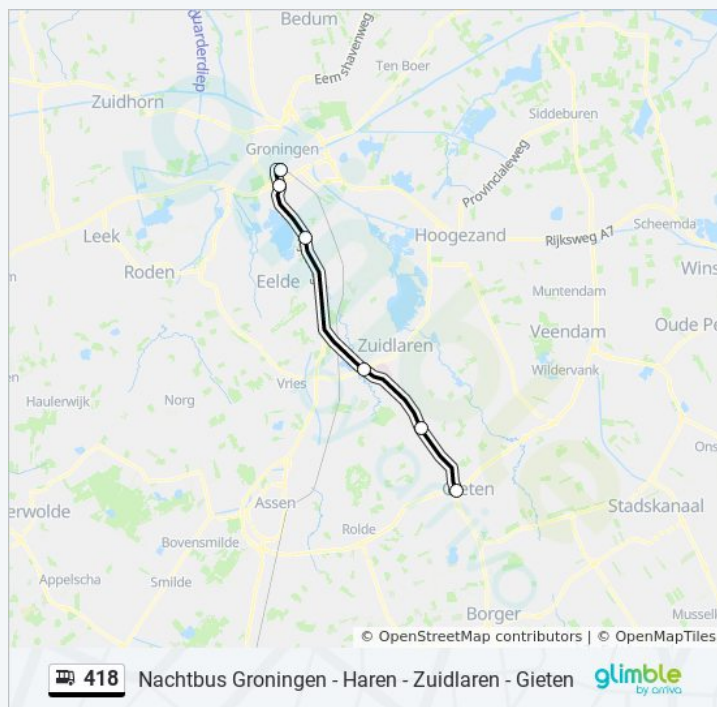

Annen, Rotonde

Westlaren, P+R Westlaren

Haren, P+R Haren A28

bus 418 dienstrooster

Groningen Dienstrooster Route:

maandag	Niet Operationeel
dinsdag	Niet Operationeel
woensdag	Niet Operationeel
donderdag	Niet Operationeel

Groningen, V. K. Verschuurbrug

Groningen, H. Siccamasingel

Groningen, V. K. Verschuurlaan

Groningen, Van Iddekingeweg

Groningen, Thomsonstraat

Groningen, Weg Der Ver. Naties

Groningen, Vechtstraat

Groningen, Hoofdstation, Uitstaphalte

vrijdag 03:00 - 05:00

zaterdag 01:42 - 05:42

zondag 03:00 - 06:00

Bus 418 info

Route: Groningen

Haltes: 11

Ritduur: 26 min

Samenvatting Lijn: