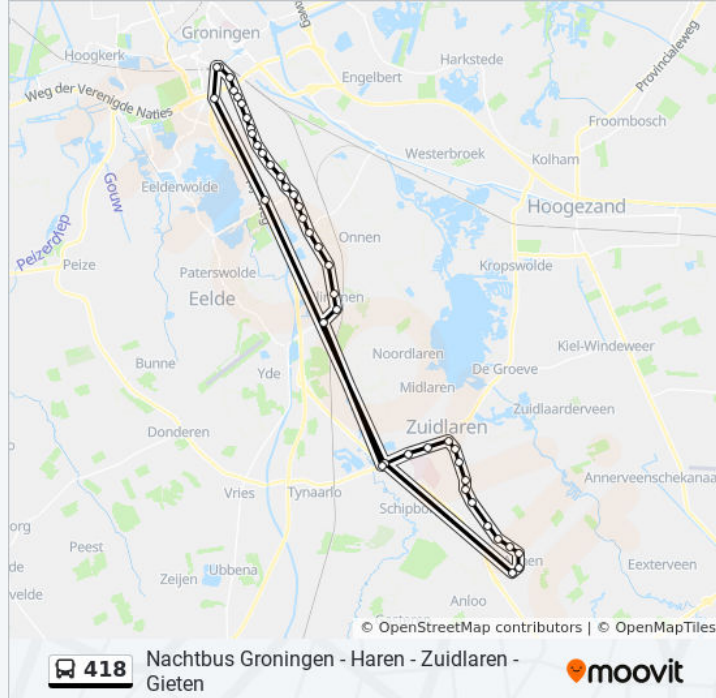

Groningen, Vechtstraat

Groningen, Weg Der Ver. Naties

Groningen, Thomsonstraat

Groningen, Van Iddekingeweg

Groningen, V. K. Verschuurlaan

Groningen, Hilghepad

Groningen, Quintuslaan

Groningen, Esserweg

Zuidlaren, Julianalaan

Zuidlaren, Brink

Zuidlaren, Emmalaan

Zuidlaren, Infanterielaan

Zuidlaren, Havezathelaan

Zuidlaren, De Hilde

Schuilingsoord, Entinge

Schuilingsoord, Zuidlaarderweg 20

Annen, Hunebed

Annen, Zuidlaarderweg 90

Annen, Centrum

Annen, Eexterweg

Annen, Rotonde

Richting: Gieten Via Haren, Zuidlaren En Annen

39 haltes

[BEKIJK LIJNDIENSTROOSTER](#)

Groningen, Hoofdstation (Perron S)

Groningen, Vechtstraat

Groningen, Weg Der Ver. Naties

Groningen, Thomsonstraat

Groningen, Van Iddekingeweg

Groningen, V. K. Verschuurlaan

Groningen, Hilghepad

Groningen, Quintuslaan