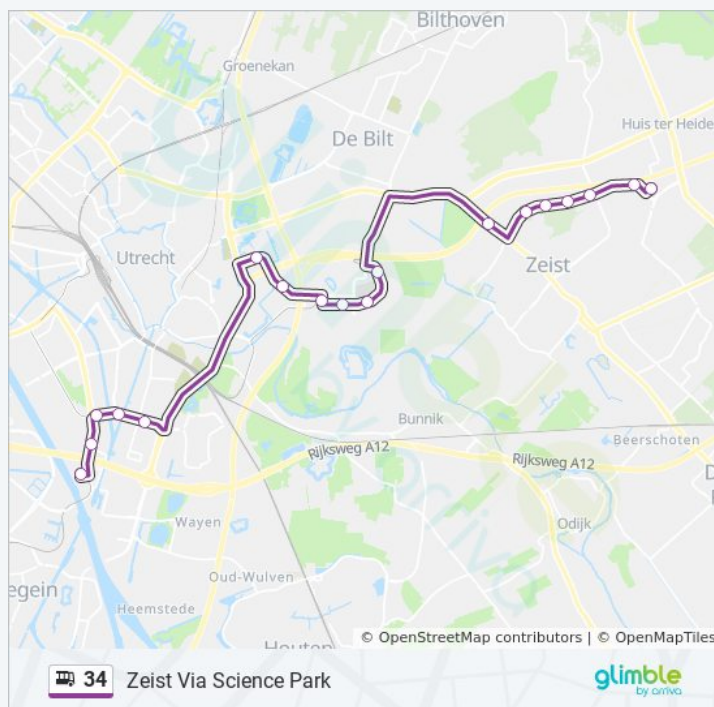

P+R Westraven (Perron D)

Kanaleneiland-Zuid (Perron D)

Europaplein-Oost

Socrateslaan

'T Goylaan

Rijnsweerd-Noord

Rijnsweerd-Zuid

Botanische Tuinen

Heidelberglaan

Umc Utrecht

Wkz / Máxima

Zeist, Jordanlaan

Zeist, Winkelcentrum Vollenhove

Zeist, Gunninglaan

Zeist, L-Flat

Zeist, De Dreef/Panweg

Zeist, Johannes Postlaan

Zeist, Handelscentrum

dinsdag

06:31 - 20:46

woensdag

06:31 - 20:46

donderdag

06:31 - 20:46

vrijdag

06:31 - 20:46

zaterdag

18:46 - 19:16

zondag

18:46 - 19:16

Bus 34 info

Route: Zeist Via Science Park

Haltes: 18

Ritduur: 34 min

Samenvatting Lijn:

34 bus dienstroosters en routekaarten zijn beschikbaar als online PDF op moovitapp.com. Gebruik de [Moovit-app](#) om live de vertrektijden van bus-, trein- en metrolijnen te bekijken, en stap-per-stap wegbeschrijvingen voor alle OV-lijnen in Netherlands.

[Over Moovit](#) • [MaaS-oplossingen](#) • [Ondersteunde landen](#) • [Mooviter-gemeenschap](#)

© 2024 Moovit - Alle rechten voorbehouden

Bekijk Live Aankomsttijden