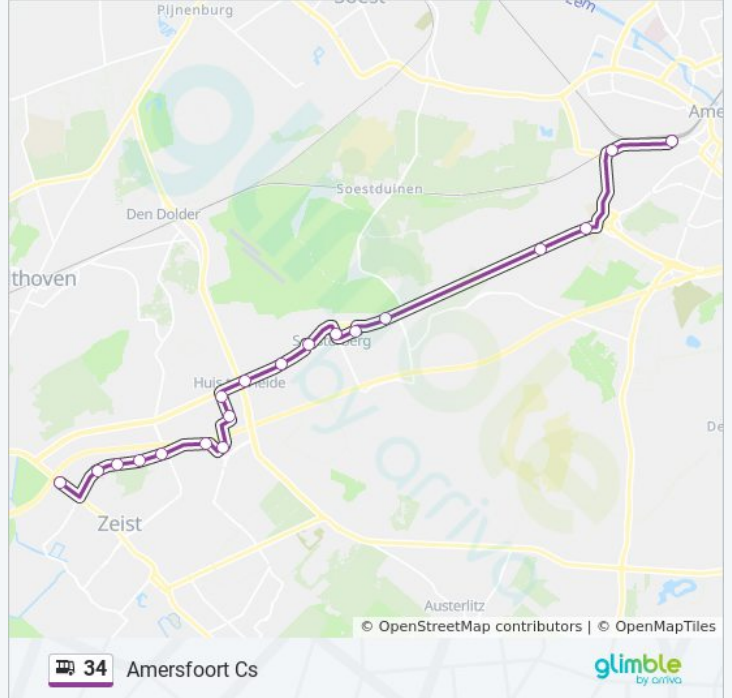

Kijk in de gratis glimble reisapp voor de dichtstbijzijnde halte van bus 34 en hoe laat de eerstvolgende bus 34 aankomt.

Richting: Amersfoort Cs

19 haltes

[BEKIJK LIJNDIENSTROOSTER](#)

Zeist, Jordanlaan
Zeist, Winkelcentrum Vollenhove
Zeist, Gunninglaan
Zeist, L-Flat
Zeist, De Dreef/Panweg
Zeist, Johannes Postlaan
Zeist, Handelscentrum
Huis Ter Heide, Pr. Alexanderstichting
Huis Ter Heide, Prins Alexanderweg
Huis Ter Heide, Dolderseweg
Huis Ter Heide, Sterrenberg
Soesterberg, Soesterberg-West (Perron B)
Soesterberg, 'T Zwaantje
Soesterberg, Oude Tempellaan
Soesterberg, Soesterberg-Oost
Amersfoort, Zon En Schild
Amersfoort, Zorgc.De Lichtenberg
Amersfoort, Warande
Amersfoort, Centraal Station

bus 34 dienstrooster

Amersfoort Cs Dienstrooster Route:

| | |
|-----------|-------------------|
| maandag | 06:39 |
| dinsdag | 06:39 |
| woensdag | 06:39 |
| donderdag | 06:39 |
| vrijdag | 06:39 |
| zaterdag | Niet Operationeel |
| zondag | Niet Operationeel |

Bus 34 info

Route: Amersfoort Cs

Haltes: 19

Ritduur: 31 min

Samenvatting Lijn:

Richting: Amersfoort Via Science Park

30 haltes

[BEKIJK LIJNDIENSTROOSTER](#)

P+R Westraven (Perron D)
 Kanaleneiland-Zuid (Perron D)
 Europaplein-Oost
 Socrateslaan
 'T Goylaan
 Rijnsweerd-Noord
 Rijnsweerd-Zuid
 Botanische Tuinen
 Heidelberglaan
 Umc Utrecht
 Wkz / Máxima
 Zeist, Jordanlaan
 Zeist, Winkelcentrum Vollenhove
 Zeist, Gunninglaan
 Zeist, L-Flat
 Zeist, De Dreef/Panweg
 Zeist, Johannes Postlaan
 Zeist, Handelscentrum